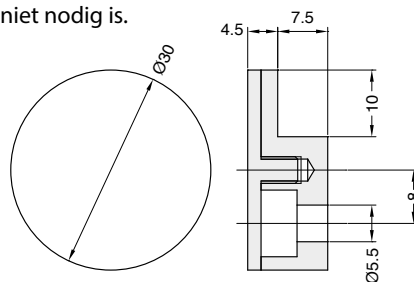

SPIEGELKLEM/SCHROEFBARE SPIEGELDOP

Messing spiegelophanging met schroefbevestiging en sierdop Ø 18 mm.
 - Inclusief houtschroeven en pluggen
 - Geen boorgaten in de spiegel vereist.

Art. code	Omschrijving	vke
508.010.14	Verchroomd	1 set à 4 stuks

SPIEGELKLEM OPENING 8 MM

Open messing spiegelklem.
 - Inclusief houtschroeven en pluggen
 - Breedte: 25 mm

Art. code	Omschrijving	vke
508.011.14	Verchroomd	1 set à 4 stuks
508.011.16	Messing	1 set à 4 stuks

SPIEGELKLEM MIRROR OPENING 7 MM

Spiegelklemmen waarbij een boorgat in het glas niet nodig is.
 - Materiaal: messing
 - Afmeting: Ø 30 x L 12.3 mm

Art. code	Omschrijving	vke
429.MIR30.14	Glanzend verchroomd	1 stuk
429.MIR30.101	Geborsteld nikkel	1 stuk
429.MIR30.16	Verguld	1 stuk