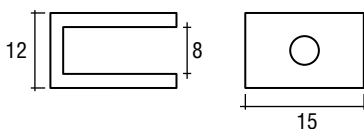

PINCES DE
FIXATION

PINCE FIXE

Y compris vis à bois.
- Matériau: laiton

8 mm

ÉTAGÈRES

Code article	Description	uv
410.029.14	Chromé brillant	1 pièce
410.029.16	Doré	1 pièce

FIXATION
DE MIROIR

PINCE FIXE