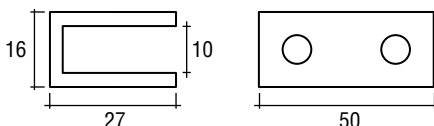

PINCE FIXE

Y compris vis à bois.
- Matériau: laiton

8 mm

COLLAGE UV