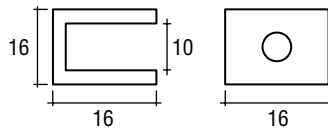

VASTE GLASPLAATHOUDER

Wordt geleverd inclusief hout Schroef.

- Materiaal: messing