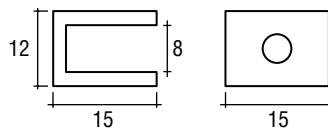

VASTE GLASPLAATHOUDER

Wordt geleverd inclusief hout Schroef.

- Materiaal: messing