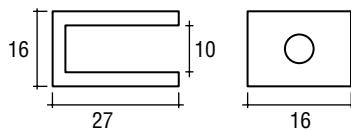

VASTE GLASPLAATHOUDER

Wordt geleverd inclusief hout Schroef.

- Materiaal: messing