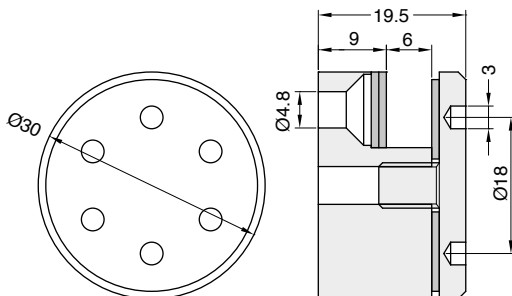

SPIEGELKLEM ÉTOILE

Design spiegelklemmen ontworpen met oog voor detail. Reflecties op de spiegelklem zorgen voor een 'ster' effect.

- Materiaal: RVS AISI 304
- Afmeting: Ø 30 mm x L 18 mm
- Muurafstand: 7 mm

Art. code	Omschrijving	vke
429.FSP193.31	Naturel RVS	1 stuk

ZWENKBARE SPIEGELKLEM OPENING 8 MM

Klem voor kantelbare spiegels.

- Materiaal: messing
- Afmeting klem: H 65 x L 25 mm
- Muurbevestiging: Ø 40 mm
- Muurafstand: 45 mm

Art. code	Omschrijving	vke
429.MHAS01.14	Glanzend verchromd	1 paar

SPIEGELKLEM ESCO OPENING 7 MM

1 set bestaat uit 4 klemmetjes.

- Materiaal: messing
- Afmeting: L 20 x H 28 mm
- Muurafstand: 6 mm

Art. code	Omschrijving	vke
429.GAN001.14	Glanzend verchromd	1 set