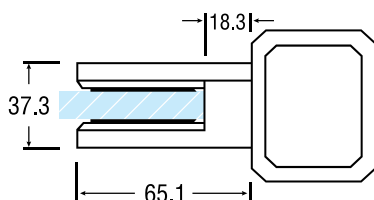

RVS GLASKLEM MODEL 61 MET VLAKKE ACHTERKANT

Voor rechte buis

- Exclusief RVS veiligheidsstift
- Exclusief rubbers voor rechtsvermelde glasdiktes
- Geschikt voor buitengebruik!

6 - 6.76 - 8 - 8.76 - 10 - 10.76 mm
(Op te geven bij bestelling)

Art. code	Omschrijving	vke
361.316.31	RVS geborsteld, kwaliteit AISI 316	1 stuk
361.304.31	RVS geborsteld, kwaliteit AISI 304	1 stuk

KLEMRUBBERS MODEL 61

Art. code	Omschrijving	vke
361.999.0600	Voor glasdikte 6 mm	1 stel
361.999.0676	Voor glasdikte 6,76 mm	1 stel
361.999.0800	Voor glasdikte 8 mm	1 stel
361.999.0876	Voor glasdikte 8.76 mm	1 stel
361.999.1000	Voor glasdikte 10 mm	1 stel
361.999.1076	Voor glasdikte 10,76 mm	1 stel

VEILIGHEIDSTIFT VOOR MODEL 52 EN 61

Art. code	Omschrijving	vke
300.004.31	Veiligheidsstift. Boorgat in glas \varnothing 9 mm.	1 stuk

RVS GLASKLEM DIK GLAS MET VLAKKE ACHTERKANT

Voor het klemmen van dik glas voor bijv. glazen grafzerken, afscheidingen en balkons.

- Inclusief 4 klemrubbers en een uitvalbeveiliging (\varnothing 6 mm)
- Glasmaat = dagmaat +/- 44 mm bij gebruik aan beide zijden
- Geschikt voor buitengebruik!

15 - 19 mm

Art. code	Omschrijving	vke
311.001.32	RVS gepolijst, kwaliteit AISI 316	1 stuk
311.001.31	RVS geborsteld, kwaliteit AISI 316	1 stuk