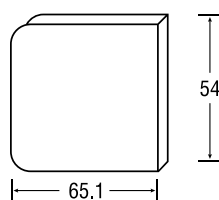

- Inclusief 4 klemrubbers en een uitvalbeveiliging (\varnothing 6 mm)
- Glasmaat = dagmaat +/- 44 mm bij gebruik aan beide zijden
- Geschikt voor buitengebruik!

15 - 19 mm

Art. code	Omschrijving	vke
311.001.32	RVS gepolijst, kwaliteit AISI 316	1 stuk
311.001.31	RVS geborsteld, kwaliteit AISI 316	1 stuk