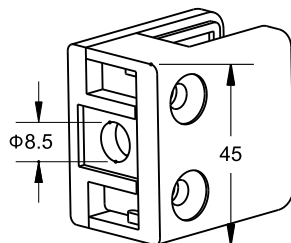

RVS GLASKLEM MODEL 61 MET VLAKKE ACHTERKANT

Voor rechte buis

- Exclusief RVS veiligheidsstift
- Exclusief rubbers voor rechtsvermelde glasdiktes
- Geschikt voor buitengebruik!

6 - 6.76 - 8 - 8.76 - 10 - 10.76 mm
(Op te geven bij bestelling)

Art. code	Omschrijving	vke
361.316.31	RVS geborsteld, kwaliteit AISI 316	1 stuk
361.304.31	RVS geborsteld, kwaliteit AISI 304	1 stuk

KLEMRUBBERS MODEL 61

Art. code	Omschrijving	vke
361.999.0600	Voor glasdikte 6 mm	1 stel
361.999.0676	Voor glasdikte 6,76 mm	1 stel
361.999.0800	Voor glasdikte 8 mm	1 stel
361.999.0876	Voor glasdikte 8.76 mm	1 stel
361.999.1000	Voor glasdikte 10 mm	1 stel
361.999.1076	Voor glasdikte 10,76 mm	1 stel

VEILIGHEIDSTIFT VOOR MODEL 52 EN 61

Art. code	Omschrijving	vke
300.004.31	Veiligheidsstift. Boorgat in glas \varnothing 9 mm.	1 stuk

RVS GLASKLEM DIK GLAS MET VLAKKE ACHTERKANT

Voor het klemmen van dik glas voor bijv. glazen grafzerken, afscheidingen en balkons.

- Inclusief 4 klemrubbers en een uitvalbeveiliging (\varnothing 6 mm)
- Glasmaat = dagmaat +/- 44 mm bij gebruik aan beide zijden
- Geschikt voor buitengebruik!

15 - 19 mm

Art. code	Omschrijving	vke
311.001.32	RVS gepolijst, kwaliteit AISI 316	1 stuk
311.001.31	RVS geborsteld, kwaliteit AISI 316	1 stuk