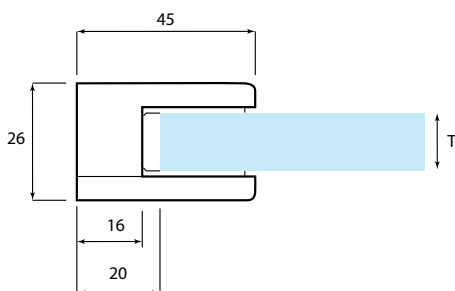

RVS GLASKLEM MODEL 61 MET VLAKKE ACHTERKANT

Voor rechte buis

- Exclusief RVS veiligheidsstift
- Exclusief rubbers voor rechtsvermelde glasdiktes
- Geschikt voor buitengebruik!

6 - 6.76 - 8 - 8.76 - 10 - 10.76 mm
(Op te geven bij bestelling)

Art. code	Omschrijving	vke
361.316.31	RVS geborsteld, kwaliteit AISI 316	1 stuk
361.304.31	RVS geborsteld, kwaliteit AISI 304	1 stuk

KLEMRUBBERS MODEL 61

Art. code	Omschrijving	vke
361.999.0600	Voor glasdikte 6 mm	1 stel
361.999.0676	Voor glasdikte 6,76 mm	1 stel
361.999.0800	Voor glasdikte 8 mm	1 stel
361.999.0876	Voor glasdikte 8.76 mm	1 stel
361.999.1000	Voor glasdikte 10 mm	1 stel
361.999.1076	Voor glasdikte 10,76 mm	1 stel

VEILIGHEIDSTIFT VOOR MODEL 52 EN 61

Art. code	Omschrijving	vke
300.004.31	Veiligheidsstift. Boorgat in glas \varnothing 9 mm.	1 stuk

RVS GLASKLEM DIK GLAS MET VLAKKE ACHTERKANT

Voor het klemmen van dik glas voor bijv. glazen grafzerken, afscheidingen en balkons.

- Inclusief 4 klemrubbers en een uitvalbeveiliging (\varnothing 6 mm)
- Glasmaat = dagmaat +/- 44 mm bij gebruik aan beide zijden
- Geschikt voor buitengebruik!

15 - 19 mm

Art. code	Omschrijving	vke
311.001.32	RVS gepolijst, kwaliteit AISI 316	1 stuk
311.001.31	RVS geborsteld, kwaliteit AISI 316	1 stuk