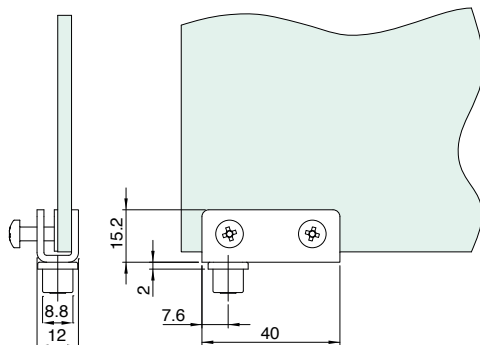

SCHARNIER 560

Scharnier voor inliggende deur.

- Materiaal: AVP
- Openingshoek: 110°
- Afmeting: L 40 x H 13,5 mm

Max. 6 mm

Art. code voor verschillende positie

Links	Rechts	Omschrijving	vke
429.CER560SX.14	429.CER560DX.14	Glanzend verchroomd	1 stuk
429.CER560SX.16	429.CER560DX.16	Verguld	1 stuk
429.CER560SX.05	429.CER560DX.05	Zwart	1 stuk

SCHARNIER 1173

Voor inliggende deur, geen boorgaten in het glas vereist.

- Materiaal: gegoten aluminium
- Max. rotatie: 110°
- Afmeting: L 38 x H 24 mm

Max. 6 mm

Art. code voor verschillende positie

Links	Rechts	Omschrijving	vke
429.CER1173SX.14	429.CER1173DX.14	Glanzend verchroomd	1 stuk
429.CER1173SX.101	429.CER1173DX.101	Geborsteld nikkel	1 stuk

SCHARNIER CP306B 20 X 18

Voor glazen deur, geen boorgaten in het glas vereist.

- Materiaal: messing
- Bevestigingsplaatje: 20 x 22,5 mm

4 - 6 mm

Art. code	Omschrijving	vke
429.CER306B.14	Glanzend verchroomd	1 stuk