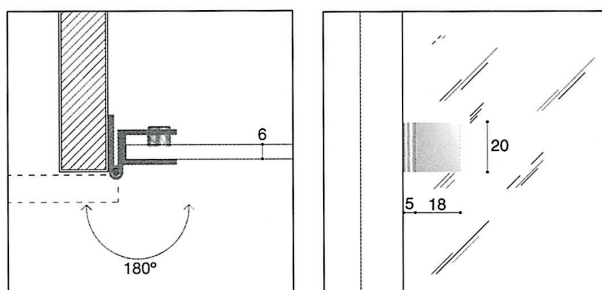

SCHARNIER 560

Scharnier voor inliggende deur.

- Materiaal: AVP
- Openingshoek: 110°
- Afmeting: L 40 x H 13,5 mm

Max. 6 mm

Art. code voor verschillende positie

Links	Rechts	Omschrijving	vke
429.CER560SX.14	429.CER560DX.14	Glanzend verchroomd	1 stuk
429.CER560SX.16	429.CER560DX.16	Verguld	1 stuk
429.CER560SX.05	429.CER560DX.05	Zwart	1 stuk

SCHARNIER 1173

Voor inliggende deur, geen boorgaten in het glas vereist.

- Materiaal: gegoten aluminium
- Max. rotatie: 110°
- Afmeting: L 38 x H 24 mm

Max. 6 mm

Art. code voor verschillende positie

Links	Rechts	Omschrijving	vke
429.CER1173SX.14	429.CER1173DX.14	Glanzend verchroomd	1 stuk
429.CER1173SX.101	429.CER1173DX.101	Geborsteld nikkel	1 stuk

SCHARNIER CP306B 20 X 18

Voor glazen deur, geen boorgaten in het glas vereist.

- Materiaal: messing
- Bevestigingsplaatje: 20 x 22,5 mm

4 - 6 mm

Art. code	Omschrijving	vke
429.CER306B.14	Glanzend verchroomd	1 stuk