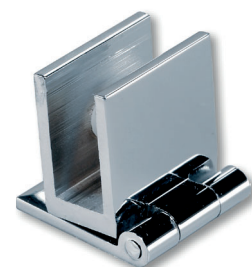

SCHARNIER 560

Scharnier voor inliggende deur.

- Materiaal: AVP
- Openingshoek: 110°
- Afmeting: L 40 x H 13,5 mm

Max. 6 mm

Art. code voor verschillende positie

Links	Rechts	Omschrijving	vke
429.CER560SX.14	429.CER560DX.14	Glanzend verchroomd	1 stuk
429.CER560SX.16	429.CER560DX.16	Verguld	1 stuk
429.CER560SX.05	429.CER560DX.05	Zwart	1 stuk

SCHARNIER 1173

Voor inliggende deur, geen boorgaten in het glas vereist.

- Materiaal: gegoten aluminium
- Max. rotatie: 110°
- Afmeting: L 38 x H 24 mm

Max. 6 mm

Art. code voor verschillende positie

Links	Rechts	Omschrijving	vke
429.CER1173SX.14	429.CER1173DX.14	Glanzend verchroomd	1 stuk
429.CER1173SX.101	429.CER1173DX.101	Geborsteld nikkel	1 stuk

SCHARNIER CP306B 20 X 18

Voor glazen deur, geen boorgaten in het glas vereist.

- Materiaal: messing
- Bevestigingsplaatje: 20 x 22,5 mm

4 - 6 mm

Art. code	Omschrijving	vke
429.CER306B.14	Glanzend verchroomd	1 stuk