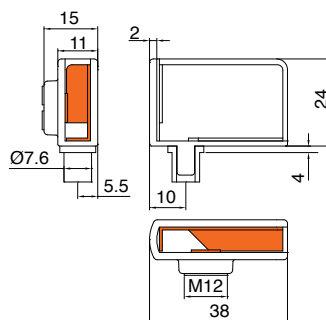

SCHARNIER 560

Scharnier voor inliggende deur.

- Materiaal: AVP
- Openingshoek: 110°
- Afmeting: L 40 x H 13,5 mm

Max. 6 mm

Art. code voor verschillende positie

Links	Rechts	Omschrijving	vke
429.CER560SX.14	429.CER560DX.14	Glanzend verchroomd	1 stuk
429.CER560SX.16	429.CER560DX.16	Verguld	1 stuk
429.CER560SX.05	429.CER560DX.05	Zwart	1 stuk

SCHARNIER 1173

Voor inliggende deur, geen boorgaten in het glas vereist.

- Materiaal: gegoten aluminium
- Max. rotatie: 110°
- Afmeting: L 38 x H 24 mm

Max. 6 mm

Art. code voor verschillende positie

Links	Rechts	Omschrijving	vke
429.CER1173SX.14	429.CER1173DX.14	Glanzend verchroomd	1 stuk
429.CER1173SX.101	429.CER1173DX.101	Geborsteld nikkel	1 stuk

SCHARNIER CP306B 20 X 18

Voor glazen deur, geen boorgaten in het glas vereist.

- Materiaal: messing
- Bevestigingsplaatje: 20 x 22,5 mm

4 - 6 mm

Art. code	Omschrijving	vke
429.CER306B.14	Glanzend verchroomd	1 stuk