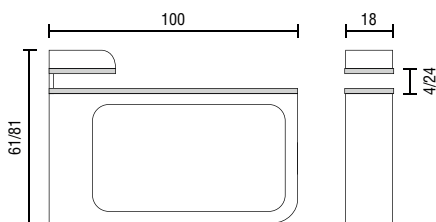

SUPPORT D'ÉTAGÈRE 532

Vis de réglage escamotable pour bloquer le verre de l'épaisseur souhaitée.

- Matériau: zamak
- Dimensions: H 61 / 81 x P 100 mm
- Distance verre-mur: 6 mm

4 - 24 mm

LOGLI
MASSIMO

Code article	Description	uv
429.NRM532.14	Chromé brillant	1 pièce
429.NRM532.02	Aluminium mat	1 pièce

SUPPORT D'ÉTAGÈRE 8085

Vis de réglage escamotable pour bloquer le verre de l'épaisseur souhaitée.

- Matériau: zamak
- Distance verre-mur: 7 mm

12-21 mm / 4-14 mm

LOGLI
MASSIMO

Code article pour finition différente

Chromé brillant	Nickel brossé	Dimensions	Épaisseur de verre	uv
429.NRM808514.14	429.NRM808514.101	H 42 / 52 x P 93 mm	4-14 mm	1 pièce

SUPPORT D'ÉTAGÈRE 1550

Vis de réglage escamotable pour bloquer le verre de l'épaisseur souhaitée.

- Matériau: zamak
- Dimensions: H 65 / 78 x P 80 mm
- Distance verre-mur: 9 mm

8 - 21 mm

LOGLI
MASSIMO

Code article	Description	uv
429.NRM1550.14	Chromé brillant	1 pièce