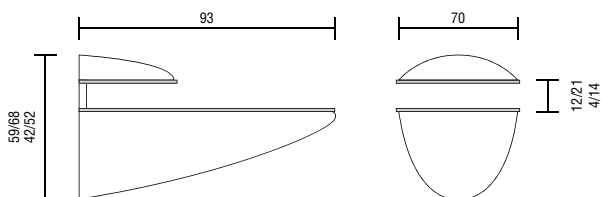

SUPPORT D'ÉTAGÈRE 532

Vis de réglage escamotable pour bloquer le verre de l'épaisseur souhaitée.

- Matériau: zamak
- Dimensions: H 61 / 81 x P 100 mm
- Distance verre-mur: 6 mm

4 - 24 mm

LOGLI
MASSIMO

Code article	Description	uv
429.NRM532.14	Chromé brillant	1 pièce
429.NRM532.02	Aluminium mat	1 pièce

SUPPORT D'ÉTAGÈRE 8085

Vis de réglage escamotable pour bloquer le verre de l'épaisseur souhaitée.

- Matériau: zamak
- Distance verre-mur: 7 mm

12-21 mm / 4-14 mm

LOGLI
MASSIMO

Code article pour finition différente

Chromé brillant	Nickel brossé	Dimensions	Épaisseur de verre	uv
429.NRM808514.14	429.NRM808514.101	H 42 / 52 x P 93 mm	4-14 mm	1 pièce

SUPPORT D'ÉTAGÈRE 1550

Vis de réglage escamotable pour bloquer le verre de l'épaisseur souhaitée.

- Matériau: zamak
- Dimensions: H 65 / 78 x P 80 mm
- Distance verre-mur: 9 mm

8 - 21 mm

LOGLI
MASSIMO

Code article	Description	uv
429.NRM1550.14	Chromé brillant	1 pièce