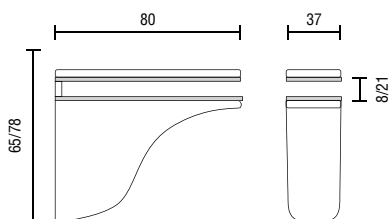

SUPPORT D'ÉTAGÈRE 532

Vis de réglage escamotable pour bloquer le verre de l'épaisseur souhaitée.

- Matériau: zamak
- Dimensions: H 61 / 81 x P 100 mm
- Distance verre-mur: 6 mm

4 - 24 mm

LOGLI
MASSIMO

Code article	Description	uv
429.NRM532.14	Chromé brillant	1 pièce
429.NRM532.02	Aluminium mat	1 pièce

SUPPORT D'ÉTAGÈRE 8085

Vis de réglage escamotable pour bloquer le verre de l'épaisseur souhaitée.

- Matériau: zamak
- Distance verre-mur: 7 mm

12-21 mm / 4-14 mm

LOGLI
MASSIMO

Code article pour finition différente

Chromé brillant	Nickel brossé	Dimensions	Épaisseur de verre	uv
429.NRM808514.14	429.NRM808514.101	H 42 / 52 x P 93 mm	4-14 mm	1 pièce

SUPPORT D'ÉTAGÈRE 1550

Vis de réglage escamotable pour bloquer le verre de l'épaisseur souhaitée.

- Matériau: zamak
- Dimensions: H 65 / 78 x P 80 mm
- Distance verre-mur: 9 mm

8 - 21 mm

LOGLI
MASSIMO

Code article	Description	uv
429.NRM1550.14	Chromé brillant	1 pièce