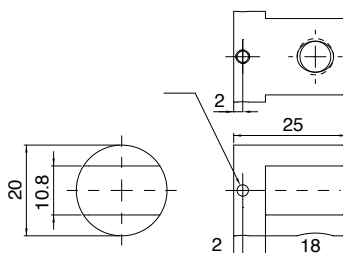

VERTICALE GLASPLAATDRAGER

Met gat om de kabel door te trekken en schroef om de glasplaatdrager vast te zetten.

- Materiaal: messing
- Afmeting: Ø 20 x H 25 mm
- Opening 11 mm met een messing schroef met pvc dopje voor klemming van het glas

5 - 10 mm

Art. code	Omschrijving	vke
429.NMS007.14	Glanzend verchromd	1 stuk
429.NMS007.101	Geborsteld nikkel	1 stuk

GLASPLAATDRAGER VOOR 6/8 - 10/12 MM

De bovenste schroef wordt gebruikt om de glasplaat te verankeren en de onderste schroef om de kabel vast te zetten.

- Materiaal: messing
- Boorgat in glas: Ø 9 of 13 mm

6 - 8, 10 - 12 mm

Art. code voor verschillende afwerking

Glanzend verchromd	Geborsteld nikkel	Afmeting	Glasdikte	vke
429.NMS002.14	429.NMS002.101	Ø 15/8 x H 22.9/20.26 mm met Ø 2 mm gat	6 - 8 mm	1 stuk
429.NMS003.14	429.NMS003.101	Ø 15/8 x H 27.14/24.27 mm met Ø 2 mm gat	10 - 12 mm	1 stuk