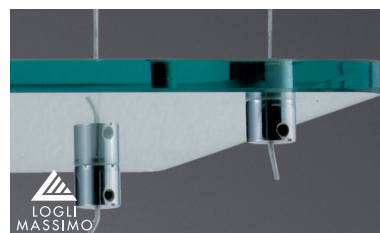

VERTICALE GLASPLAATDRAGER

Met gat om de kabel door te trekken en schroef om de glasplaatdrager vast te zetten.

- Materiaal: messing
- Afmeting: Ø 20 x H 25 mm
- Opening 11 mm met een messing schroef met pvc dopje voor klemming van het glas

5 - 10 mm

Art. code	Omschrijving	vke
429.NMS007.14	Glanzend verchromd	1 stuk
429.NMS007.101	Geborsteld nikkel	1 stuk

GLASPLAATDRAGER VOOR 6/8 - 10/12 MM

De bovenste schroef wordt gebruikt om de glasplaat te verankeren en de onderste schroef om de kabel vast te zetten.

- Materiaal: messing
- Boorgat in glas: Ø 9 of 13 mm

6 - 8, 10 - 12 mm

Art. code voor verschillende afwerking

Glanzend verchromd	Geborsteld nikkel	Afmeting	Glasdikte	vke
429.NMS002.14	429.NMS002.101	Ø 15/8 x H 22.9/20.26 mm met Ø 2 mm gat	6 - 8 mm	1 stuk
429.NMS003.14	429.NMS003.101	Ø 15/8 x H 27.14/24.27 mm met Ø 2 mm gat	10 - 12 mm	1 stuk