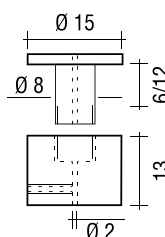

VERTICALE GLASPLAATDRAGER

Met gat om de kabel door te trekken en schroef om de glasplaatdrager vast te zetten.

- Materiaal: messing
- Afmeting: Ø 20 x H 25 mm
- Opening 11 mm met een messing schroef met pvc dopje voor klemming van het glas

5 - 10 mm

Art. code	Omschrijving	vke
429.NMS007.14	Glanzend verchromd	1 stuk
429.NMS007.101	Geborsteld nikkel	1 stuk

GLASPLAATDRAGER VOOR 6/8 - 10/12 MM

De bovenste schroef wordt gebruikt om de glasplaat te verankeren en de onderste schroef om de kabel vast te zetten.

- Materiaal: messing
- Boorgat in glas: Ø 9 of 13 mm

6 - 8, 10 - 12 mm

Art. code voor verschillende afwerking

Glanzend verchromd	Geborsteld nikkel	Afmeting	Glasdikte	vke
429.NMS002.14	429.NMS002.101	Ø 15/8 x H 22.9/20.26 mm met Ø 2 mm gat	6 - 8 mm	1 stuk
429.NMS003.14	429.NMS003.101	Ø 15/8 x H 27.14/24.27 mm met Ø 2 mm gat	10 - 12 mm	1 stuk