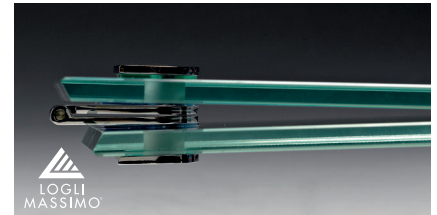

SCHARNIER 100 GLAS/GLAS

Gebruik voor binnen- of buitenhoek.

- Materiaal: messing
- Max. rotatie: 270°
- Boorgat: Ø 13 mm
- Afmeting: H 40 x L 100 mm
- Inclusief PVC pakkingen

6 - 10 mm

Art. code	Omschrijving	vke
429.CER100.14	Glanzend verchromd	1 stuk
429.CER100.101	Geborsteld nikkel	1 stuk

SCHARNIER 50 GLAS/HOUT

Gebruik voor binnenhoek.

- Materiaal: messing
- Max. rotatie: 290°
- Boorgat: Ø 13 mm
- Afmeting: H 40 x L 55 mm
- Inclusief PVC pakkingen

6 - 10 mm

Art. code	Omschrijving	vke
429.CER50.14	Glanzend verchromd	1 stuk
429.CER50.101	Geborsteld nikkel	1 stuk