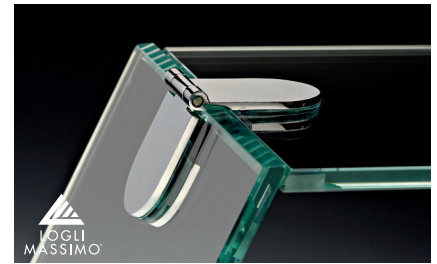

SCHARNIER 100 GLAS/GLAS

Gebruik voor binnen- of buitenhoek.

- Materiaal: messing
- Max. rotatie: 270°
- Boorgat: Ø 13 mm
- Afmeting: H 40 x L 100 mm
- Inclusief PVC pakkingen

6 - 10 mm

Art. code	Omschrijving	vke
429.CER100.14	Glanzend verchromd	1 stuk
429.CER100.101	Geborsteld nikkel	1 stuk

SCHARNIER 50 GLAS/HOUT

Gebruik voor binnenhoek.

- Materiaal: messing
- Max. rotatie: 290°
- Boorgat: Ø 13 mm
- Afmeting: H 40 x L 55 mm
- Inclusief PVC pakkingen

6 - 10 mm

Art. code	Omschrijving	vke
429.CER50.14	Glanzend verchromd	1 stuk
429.CER50.101	Geborsteld nikkel	1 stuk