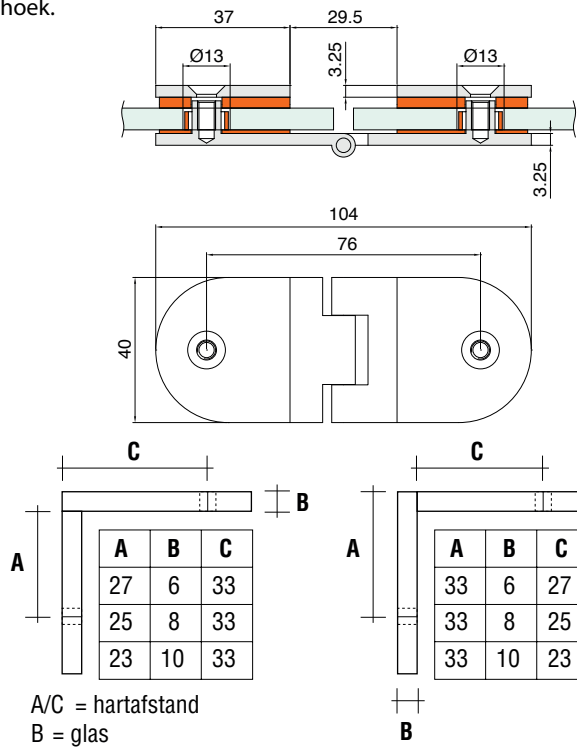

SCHARNIER 100 GLAS/GLAS

Gebruik voor binnen- of buitenhoek.

- Materiaal: messing
- Max. rotatie: 270°
- Boorgat: Ø 13 mm
- Afmeting: H 40 x L 100 mm
- Inclusief PVC pakkingen

6 - 10 mm

Art. code	Omschrijving	vke
429.CER100.14	Glanzend verchromd	1 stuk
429.CER100.101	Geborsteld nikkel	1 stuk

SCHARNIER 50 GLAS/HOUT

Gebruik voor binnenhoek.

- Materiaal: messing
- Max. rotatie: 290°
- Boorgat: Ø 13 mm
- Afmeting: H 40 x L 55 mm
- Inclusief PVC pakkingen

6 - 10 mm

Art. code	Omschrijving	vke
429.CER50.14	Glanzend verchromd	1 stuk
429.CER50.101	Geborsteld nikkel	1 stuk