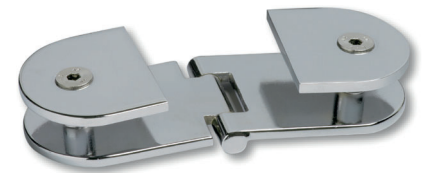

SCHARNIER 100 GLAS/GLAS

Gebruik voor binnen- of buitenhoek.

- Materiaal: messing
- Max. rotatie: 270°
- Boorgat: Ø 13 mm
- Afmeting: H 40 x L 100 mm
- Inclusief PVC pakkingen

6 - 10 mm

Art. code	Omschrijving	vke
429.CER100.14	Glanzend verchromd	1 stuk
429.CER100.101	Geborsteld nikkel	1 stuk

SCHARNIER 50 GLAS/HOUT

Gebruik voor binnenhoek.

- Materiaal: messing
- Max. rotatie: 290°
- Boorgat: Ø 13 mm
- Afmeting: H 40 x L 55 mm
- Inclusief PVC pakkingen

6 - 10 mm

Art. code	Omschrijving	vke
429.CER50.14	Glanzend verchromd	1 stuk
429.CER50.101	Geborsteld nikkel	1 stuk