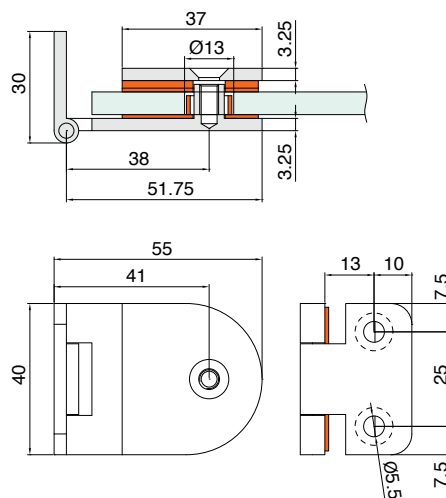

SCHARNIER 100 GLAS/GLAS

Gebruik voor binnen- of buitenhoek.

- Materiaal: messing
- Max. rotatie: 270°
- Boorgat: Ø 13 mm
- Afmeting: H 40 x L 100 mm
- Inclusief PVC pakkingen

6 - 10 mm

Art. code	Omschrijving	vke
429.CER100.14	Glanzend verchromd	1 stuk
429.CER100.101	Geborsteld nikkel	1 stuk

SCHARNIER 50 GLAS/HOUT

Gebruik voor binnenhoek.

- Materiaal: messing
- Max. rotatie: 290°
- Boorgat: Ø 13 mm
- Afmeting: H 40 x L 55 mm
- Inclusief PVC pakkingen

6 - 10 mm

Art. code	Omschrijving	vke
429.CER50.14	Glanzend verchromd	1 stuk
429.CER50.101	Geborsteld nikkel	1 stuk