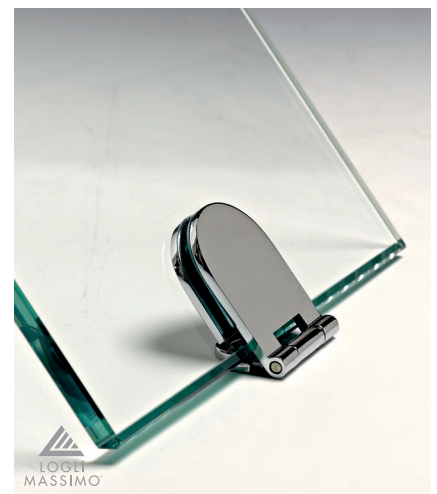

SCHARNIER 100 GLAS/GLAS

Gebruik voor binnen- of buitenhoek.

- Materiaal: messing
- Max. rotatie: 270°
- Boorgat: Ø 13 mm
- Afmeting: H 40 x L 100 mm
- Inclusief PVC pakkingen

6 - 10 mm

Art. code	Omschrijving	vke
429.CER100.14	Glanzend verchromd	1 stuk
429.CER100.101	Geborsteld nikkel	1 stuk

SCHARNIER 50 GLAS/HOUT

Gebruik voor binnenhoek.

- Materiaal: messing
- Max. rotatie: 290°
- Boorgat: Ø 13 mm
- Afmeting: H 40 x L 55 mm
- Inclusief PVC pakkingen

6 - 10 mm

Art. code	Omschrijving	vke
429.CER50.14	Glanzend verchromd	1 stuk
429.CER50.101	Geborsteld nikkel	1 stuk