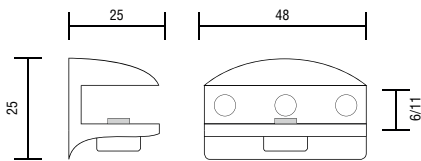

## GLASPLAATDRAGER 9050

Glasplaatdrager met schroef  $\varnothing$  8 mm met pvc dopje om het glas vast te zetten.

- Materiaal: zamak
- Afmeting: H 26 x L 25 mm
- Afstand glas-muur: 4 mm

6 - 10 mm

LOGLI MASSIMO

| Art. code      | Omschrijving       | vke    |
|----------------|--------------------|--------|
| 429.NRM9050.14 | Glanzend verchromd | 1 stuk |
| 429.NRM9050.16 | Vermessingd        | 1 stuk |
| 429.NRM9050.02 | Mat aluminium      | 1 stuk |

## GLASPLAATDRAGER 24

Glasplaatdrager met schroef  $\varnothing$  8 mm met pvc dopje om het glas vast te zetten.

- Materiaal: zamak
- Afmeting: H 25 x L 25 mm
- Afstand glas-muur: 3,7 mm

6 - 11 mm

LOGLI MASSIMO