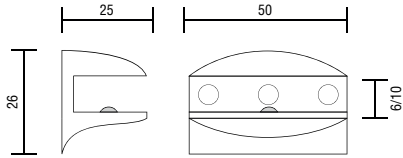

## GLASPLAATDRAGER 9050

Glasplaatdrager met schroef  $\varnothing$  8 mm met pvc dopje om het glas vast te zetten.

- Materiaal: zamak
- Afmeting: H 26 x L 25 mm
- Afstand glas-muur: 4 mm

6 - 10 mm

LOGLI MASSIMO

| Art. code      | Omschrijving       | vke    |
|----------------|--------------------|--------|
| 429.NRM9050.14 | Glanzend verchromd | 1 stuk |
| 429.NRM9050.16 | Vermessingd        | 1 stuk |
| 429.NRM9050.02 | Mat aluminium      | 1 stuk |

## GLASPLAATDRAGER 24

Glasplaatdrager met schroef  $\varnothing$  8 mm met pvc dopje om het glas vast te zetten.

- Materiaal: zamak
- Afmeting: H 25 x L 25 mm
- Afstand glas-muur: 3,7 mm

6 - 11 mm

LOGLI MASSIMO