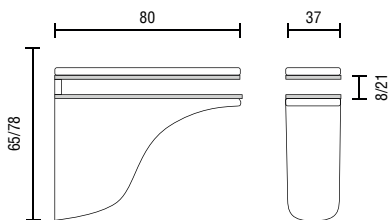

## GLASPLAATDRAGER 532

Glasplaatdrager met verborgen stelschroef om het glas vast te zetten.

- Materiaal: zamak
- Afmeting: H 61 / 81 x L 100 mm
- Afstand glas-muur: 6 mm

4 - 24 mm

LOGLI  
MASSIMO

| Art. code     | Omschrijving       | vke    |
|---------------|--------------------|--------|
| 429.NRM532.14 | Glanzend verchromd | 1 stuk |
| 429.NRM532.02 | Mat aluminium      | 1 stuk |

## GLASPLAATDRAGER 8085

Glasplaatdrager met verborgen stelschroef om het glas vast te zetten.

- Materiaal: zamak
- Afstand glas-muur: 7 mm

12-21 mm / 4-14 mm

LOGLI  
MASSIMO

Art. code voor verschillende afwerking

| Glanzend verchromd | Geborsteld nikkel | Afmeting            | Glasdikte | vke    |
|--------------------|-------------------|---------------------|-----------|--------|
| 429.NRM808514.14   | 429.NRM808514.101 | H 42 / 52 x L 93 mm | 4-14 mm   | 1 stuk |

## GLASPLAATDRAGER 1550

Glasplaatdrager met verborgen stelschroef om het glas vast te zetten.

- Materiaal: zamak
- Afmeting: H 65 / 78 x L 80 mm
- Afstand glas-muur: 9 mm

8 - 21 mm

LOGLI  
MASSIMO

| Art. code      | Omschrijving       | vke    |
|----------------|--------------------|--------|
| 429.NRM1550.14 | Glanzend verchromd | 1 stuk |