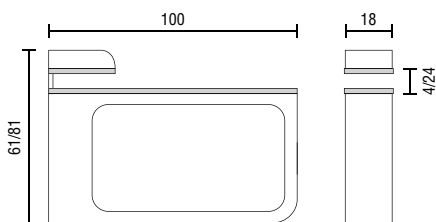

## GLASPLAATDRAGER 532

Glasplaatdrager met verborgen stelschroef om het glas vast te zetten.

- Materiaal: zamak
- Afmeting: H 61 / 81 x L 100 mm
- Afstand glas-muur: 6 mm

4 - 24 mm

LOGLI  
MASSIMO

| Art. code     | Omschrijving       | vke    |
|---------------|--------------------|--------|
| 429.NRM532.14 | Glanzend verchromd | 1 stuk |
| 429.NRM532.02 | Mat aluminium      | 1 stuk |

## GLASPLAATDRAGER 8085

Glasplaatdrager met verborgen stelschroef om het glas vast te zetten.

- Materiaal: zamak
- Afstand glas-muur: 7 mm

12-21 mm / 4-14 mm

LOGLI  
MASSIMO

Art. code voor verschillende afwerking

| Glanzend verchromd | Geborsteld nikkel | Afmeting            | Glasdikte | vke    |
|--------------------|-------------------|---------------------|-----------|--------|
| 429.NRM808514.14   | 429.NRM808514.101 | H 42 / 52 x L 93 mm | 4-14 mm   | 1 stuk |

## GLASPLAATDRAGER 1550

Glasplaatdrager met verborgen stelschroef om het glas vast te zetten.

- Materiaal: zamak
- Afmeting: H 65 / 78 x L 80 mm
- Afstand glas-muur: 9 mm

8 - 21 mm

LOGLI  
MASSIMO

| Art. code      | Omschrijving       | vke    |
|----------------|--------------------|--------|
| 429.NRM1550.14 | Glanzend verchromd | 1 stuk |