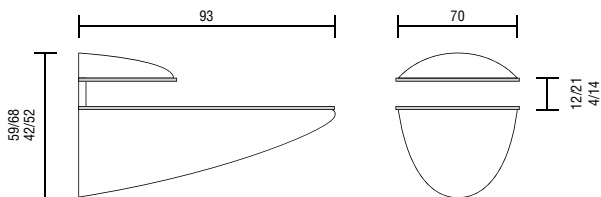

## GLASPLAATDRAGER 532

Glasplaatdrager met verborgen stelschroef om het glas vast te zetten.

- Materiaal: zamak
- Afmeting: H 61 / 81 x L 100 mm
- Afstand glas-muur: 6 mm

4 - 24 mm

LOGLI  
MASSIMO

| Art. code     | Omschrijving       | vke    |
|---------------|--------------------|--------|
| 429.NRM532.14 | Glanzend verchromd | 1 stuk |
| 429.NRM532.02 | Mat aluminium      | 1 stuk |

## GLASPLAATDRAGER 8085

Glasplaatdrager met verborgen stelschroef om het glas vast te zetten.

- Materiaal: zamak
- Afstand glas-muur: 7 mm

12-21 mm / 4-14 mm

LOGLI  
MASSIMO

Art. code voor verschillende afwerking

| Glanzend verchromd | Geborsteld nikkel | Afmeting            | Glasdikte | vke    |
|--------------------|-------------------|---------------------|-----------|--------|
| 429.NRM808514.14   | 429.NRM808514.101 | H 42 / 52 x L 93 mm | 4-14 mm   | 1 stuk |

## GLASPLAATDRAGER 1550

Glasplaatdrager met verborgen stelschroef om het glas vast te zetten.

- Materiaal: zamak
- Afmeting: H 65 / 78 x L 80 mm
- Afstand glas-muur: 9 mm

8 - 21 mm

LOGLI  
MASSIMO

| Art. code      | Omschrijving       | vke    |
|----------------|--------------------|--------|
| 429.NRM1550.14 | Glanzend verchromd | 1 stuk |