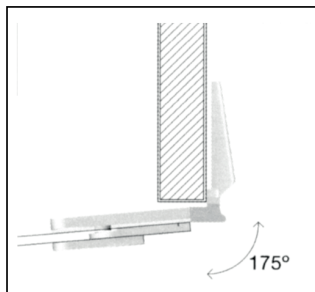

SCHARNIER 1092

Scharnier voor opliggende deur met pakkingen van polyethyleen.

Pennen, wieltje, veren en stalen stelschroeven.

- Materiaal: gegoten metaal
- Afmeting plaatje: H 30 x L 60 mm
- Overlapping: max. 16 mm

4 mm

Art. code	Omschrijving	vke
429.CER1092.14	Glanzend verchromd	1 stuk
429.CER1092.101	Geborsteld nikkel	1 stuk