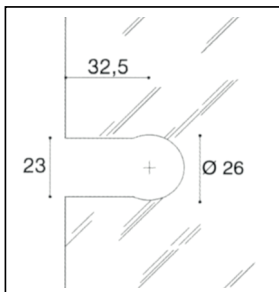

SCHARNIER 1092

Scharnier voor opliggende deur met pakkingen van polyethyleen.

Pennen, wieltje, veren en stalen stelschroeven.

- Materiaal: gegoten metaal
- Afmeting plaatje: H 30 x L 60 mm
- Overlapping: max. 16 mm

4 mm

Art. code	Omschrijving	vke
429.CER1092.14	Glanzend verchromd	1 stuk
429.CER1092.101	Geborsteld nikkel	1 stuk