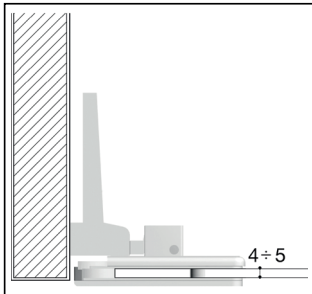

SCHARNIER 1027

Scharnier voor inliggende deur met pakkingen van polyethyleen.
Pennen, wieltje, veren en stalen stelschroeven.

- Materiaal: gegoten metaal
- Afmeting plaatje: H 27 x L 58 mm

4 - 5 mm

Art. code	Omschrijving	vke
429.CER1027.14	Glanzend verchromd	1 stuk
429.CER1027.101	Geborsteld nikkel	1 stuk

SCHARNIER 1028

Scharnier voor opliggende deur met pakkingen van polyethyleen.
Pennen, wieltje, veren en stalen stelschroeven.

- Materiaal: gegoten metaal
- Afmeting plaatje: H 27 x L 55 mm
- Overlapping: max. 8 mm