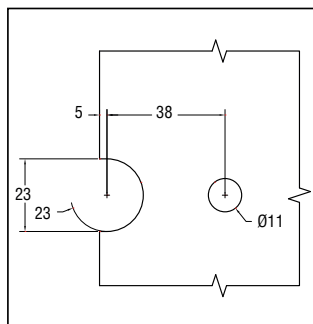

SCHARNIER 1027

Scharnier voor inliggende deur met pakkingen van polyethyleen.
Pennen, wieltje, veren en stalen stelschroeven.

- Materiaal: gegoten metaal
- Afmeting plaatje: H 27 x L 58 mm

4 - 5 mm

Art. code	Omschrijving	vke
429.CER1027.14	Glanzend verchromd	1 stuk
429.CER1027.101	Geborsteld nikkel	1 stuk

SCHARNIER 1028

Scharnier voor opliggende deur met pakkingen van polyethyleen.
Pennen, wieltje, veren en stalen stelschroeven.

- Materiaal: gegoten metaal
- Afmeting plaatje: H 27 x L 55 mm
- Overlapping: max. 8 mm

4 - 5 mm

Art. code	Omschrijving	vke
429.CER1028.14	Glanzend verchromd	1 stuk
429.CER1028.101	Geborsteld nikkel	1 stuk

GLASKLEMMEN

LEGPLANKEN

SPIEGEL-
BEVESTIGINGEN

UV-VERLIMING

SCHUIFDEUREN
SCHUIFRUITEN

WANDEN - BAALIS
KASSA'S