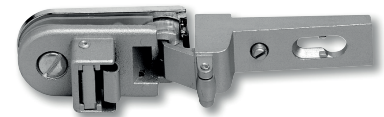

SCHARNIER 1027

Scharnier voor inliggende deur met pakkingen van polyethyleen.
Pennen, wieltje, veren en stalen stelschroeven.

- Materiaal: gegoten metaal
- Afmeting plaatje: H 27 x L 58 mm

4 - 5 mm

Art. code	Omschrijving	vke
429.CER1027.14	Glanzend verchromd	1 stuk
429.CER1027.101	Geborsteld nikkel	1 stuk

SCHARNIER 1028

Scharnier voor opliggende deur met pakkingen van polyethyleen.
Pennen, wieltje, veren en stalen stelschroeven.

- Materiaal: gegoten metaal
- Afmeting plaatje: H 27 x L 55 mm
- Overlapping: max. 8 mm

4 - 5 mm

Art. code	Omschrijving	vke
429.CER1028.14	Glanzend verchromd	1 stuk
429.CER1028.101	Geborsteld nikkel	1 stuk

GLASKLEMMEN

LEGPLANKEN

SPIEGEL-
BEVESTIGINGEN

UV-VERLIMING

SCHUIFDEUREN
SCHUIFRUITEN

WANDEN - BAALIS
KASSA'S