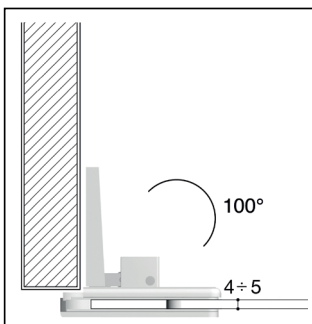

SCHARNIER 1027

Scharnier voor inliggende deur met pakkingen van polyethyleen.
Pennen, wieltje, veren en stalen stelschroeven.

- Materiaal: gegoten metaal
- Afmeting plaatje: H 27 x L 58 mm

4 - 5 mm

Art. code	Omschrijving	vke
429.CER1027.14	Glanzend verchromd	1 stuk
429.CER1027.101	Geborsteld nikkel	1 stuk

SCHARNIER 1028

Scharnier voor opliggende deur met pakkingen van polyethyleen.
Pennen, wieltje, veren en stalen stelschroeven.

- Materiaal: gegoten metaal
- Afmeting plaatje: H 27 x L 55 mm
- Overlapping: max. 8 mm