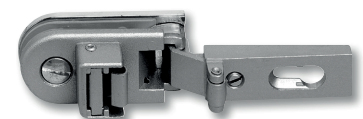

SCHARNIER 1027

Scharnier voor inliggende deur met pakkingen van polyethyleen.
Pennen, wieltje, veren en stalen stelschroeven.

- Materiaal: gegoten metaal
- Afmeting plaatje: H 27 x L 58 mm

4 - 5 mm

Art. code	Omschrijving	vke
429.CER1027.14	Glanzend verchromd	1 stuk
429.CER1027.101	Geborsteld nikkel	1 stuk

SCHARNIER 1028

Scharnier voor opliggende deur met pakkingen van polyethyleen.
Pennen, wieltje, veren en stalen stelschroeven.

- Materiaal: gegoten metaal
- Afmeting plaatje: H 27 x L 55 mm
- Overlapping: max. 8 mm

4 - 5 mm

Art. code	Omschrijving	vke
429.CER1028.14	Glanzend verchromd	1 stuk
429.CER1028.101	Geborsteld nikkel	1 stuk

GLASKLEMMEN

LEGPLANKEN

SPIEGEL-
BEVESTIGINGEN

UV-VERLIMING

SCHUIFDEUREN
SCHUIFRUITEN

WANDEN - BAALIS
KASSA'S