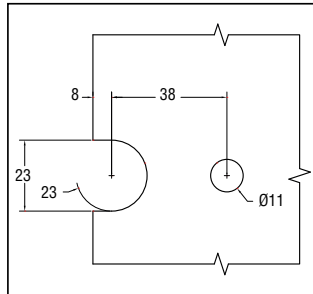

SCHARNIER 1027

Scharnier voor inliggende deur met pakkingen van polyethyleen.
Pennen, wieltje, veren en stalen stelschroeven.

- Materiaal: gegoten metaal
- Afmeting plaatje: H 27 x L 58 mm

4 - 5 mm

Art. code	Omschrijving	vke
429.CER1027.14	Glanzend verchromd	1 stuk
429.CER1027.101	Geborsteld nikkel	1 stuk

SCHARNIER 1028

Scharnier voor opliggende deur met pakkingen van polyethyleen.
Pennen, wieltje, veren en stalen stelschroeven.

- Materiaal: gegoten metaal
- Afmeting plaatje: H 27 x L 55 mm
- Overlapping: max. 8 mm

4 - 5 mm

Art. code	Omschrijving	vke
429.CER1028.14	Glanzend verchromd	1 stuk
429.CER1028.101	Geborsteld nikkel	1 stuk

GLASKLEMMEN

LEGPLANKEN

SPIEGEL-
BEVESTIGINGEN

UV-VERLIMING

SCHUIFDEUREN
SCHUIFRUITEN

WANDEN - BAALIS
KASSA'S