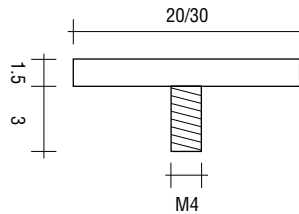

CONNECTOR VOOR VERLIJMING KNOPPEN

Voor gebruik in algemene toepassing.

- Materiaal: RVS AISI 304
- Schroefdraad: 3 x M4

Art. code	Omschrijving	Afmeting basis	vke
429.VETDISC20.31	Naturel RVS	Ø 20 x 1.5 mm	1 stuk
429.VETDISC30.31	Naturel RVS	Ø 30 x 1.5 mm	1 stuk

ENKELE, RONDE HANDGREEP Ø 40

Enkele, ronde handgreep Ø 40 mm.

- Materiaal: RVS AISI 304
- Afmeting: Ø 40 mm
- Hoogte: 8 mm
- Dikte greep: 6 mm

Art. code	Omschrijving	vke
429.MAUVT40.31	Naturel RVS	1 stuk
429.FXGAB10	Mal (sjabloon) voor verlijming	1 stuk

ENKELE, VIERKANTE HANDGREEP 40 X 40

Enkele, vierkante handgreep 40 x 40 mm.

- Materiaal: RVS AISI 304
- Afmeting: 40 x 40 mm
- Hoogte: 8 mm
- Dikte greep: 6 mm

Art. code	Omschrijving	vke
429.MAUVQ40.31	Naturel RVS	1 stuk
429.FXGAB10	Mal (sjabloon) voor verlijming	1 stuk

GLASDEURKNOPJE

UV-verlijmbaar glasdeurknopje.

- Materiaal: RVS
- Basis: Ø 16 mm
- Lengte: 21 mm

Art. code	Omschrijving	vke
428.401.31	RVS glasdeurknopje	1 stuk

GLASKLEMMEN

LEGPLANKEN

SPIEGEL-
BEVESTIGINGEN

UV-VERLIJMING