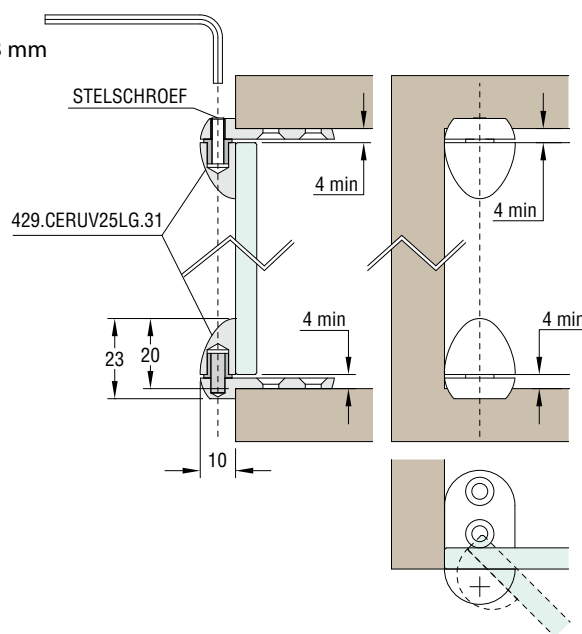

SCHARNIER GLAS/HOUT UV35LG

Scharnier voor inliggende deurtjes. Het bovenscharnier is voorzien van een stelschroef voor de montage en demontage van het deurtje na verlijming.

- Materiaal: RVS AISI 304
- Draagvermogen: 20 kg/paar
- Max. rotatie: 210°
- Afmeting: Ø 30 x H 31 mm

Max. 12 mm

Art. code	Omschrijving	vke
429.CERUV35LG.31	Naturel RVS	1 paar
429.FXGAB08	Mal (sjabloon) voor verlijming	1 stuk

SCHARNIER GLAS/HOUT UV25LG

Scharnier voor inliggende deurtjes. Het bovenscharnier is voorzien van een stelschroef voor de montage en demontage van het deurtje na verlijming.

- Materiaal: RVS AISI 304
- Draagvermogen: 10 kg/paar
- Max. rotatie: 210°
- Afmeting: Ø 20 x H 23 mm

Max. 12 mm

Art. code	Omschrijving	vke
429.CERUV25LG.31	Naturel RVS	1 paar
429.FXGAB08	Mal (sjabloon) voor verlijming	1 stuk