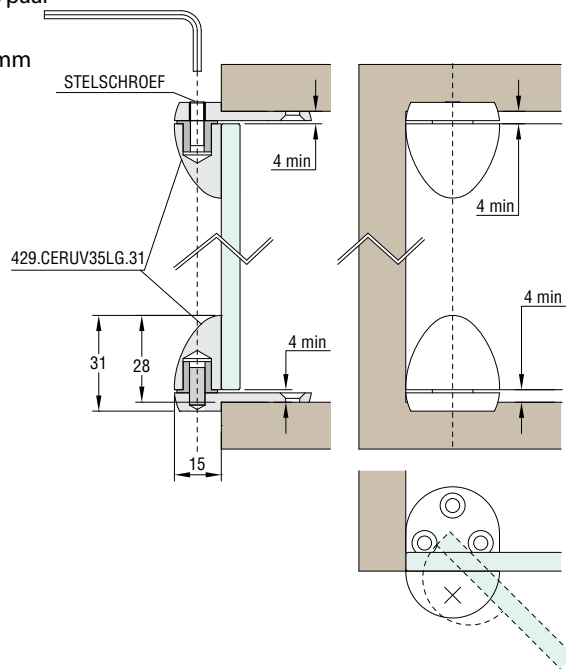

SCHARNIER GLAS/HOUT UV35LG

Scharnier voor inliggende deurtjes. Het bovenscharnier is voorzien van een stelschroef voor de montage en demontage van het deurtje na verlijming.

- Materiaal: RVS AISI 304
- Draagvermogen: 20 kg/paar
- Max. rotatie: 210°
- Afmeting: Ø 30 x H 31 mm

Max. 12 mm

Art. code	Omschrijving	vke
429.CERUV35LG.31	Naturel RVS	1 paar
429.FXGAB08	Mal (sjabloon) voor verlijming	1 stuk

SCHARNIER GLAS/HOUT UV25LG

Scharnier voor inliggende deurtjes. Het bovenscharnier is voorzien van een stelschroef voor de montage en demontage van het deurtje na verlijming.

- Materiaal: RVS AISI 304
- Draagvermogen: 10 kg/paar
- Max. rotatie: 210°
- Afmeting: Ø 20 x H 23 mm

Max. 12 mm

Art. code	Omschrijving	vke
429.CERUV25LG.31	Naturel RVS	1 paar
429.FXGAB08	Mal (sjabloon) voor verlijming	1 stuk