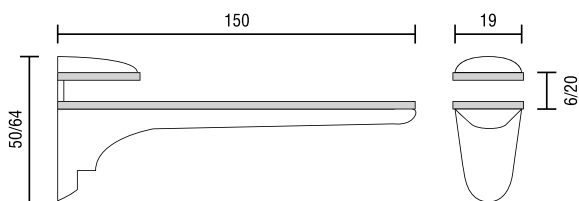

## SUPPORT D'ÉTAGÈRE 1222

Vis de réglage escamotable pour bloquer le verre de l'épaisseur souhaitée.

- Matériau: zamak
- Dimensions: H 50 / 64 mm x P 150 mm
- Distance verre-mur: 8 mm

6 - 20 mm

Code article	Description	uv
429.NRM1222.14	Chromé brillant	1 pièce
429.NRM1222.101	Nickel brossé	1 pièce
429.NRM1222.16	Doré	1 pièce
429.NRM1222.02	Aluminium mat	1 pièce

## SUPPORT D'ÉTAGÈRE 1433

Vis de réglage escamotable pour bloquer le verre de l'épaisseur souhaitée.

- Matériau: zamak
- Dimensions: H 60 / 72 mm x P 140 mm
- Distance verre-mur: 7,5 mm

6 - 18 mm

Code article	Description	uv
429.NRM1433.14	Chromé brillant	1 pièce
429.NRM1433.101	Nickel brossé	1 pièce
429.NRM1433.02	Aluminium mat	1 pièce

## SUPPORT D'ÉTAGÈRE 131

Vis de réglage escamotable pour bloquer le verre de l'épaisseur souhaitée.

- Matériau: zamak
- Dimensions: H 66 / 90 mm x P 131 mm
- Distance verre-mur: 7 mm

3 - 27 mm

Code article	Description	uv
429.NRM131.14	Chromé brillant	1 pièce
429.NRM131.02	Aluminium mat	1 pièce