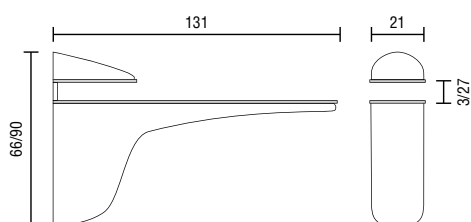

## SUPPORT D'ÉTAGÈRE 1222

Vis de réglage escamotable pour bloquer le verre de l'épaisseur souhaitée.

- Matériau: zamak
- Dimensions: H 50 / 64 mm x P 150 mm
- Distance verre-mur: 8 mm

6 - 20 mm

Code article	Description	uv
429.NRM1222.14	Chromé brillant	1 pièce
429.NRM1222.101	Nickel brossé	1 pièce
429.NRM1222.16	Doré	1 pièce
429.NRM1222.02	Aluminium mat	1 pièce

## SUPPORT D'ÉTAGÈRE 1433

Vis de réglage escamotable pour bloquer le verre de l'épaisseur souhaitée.

- Matériau: zamak
- Dimensions: H 60 / 72 mm x P 140 mm
- Distance verre-mur: 7,5 mm

6 - 18 mm

Code article	Description	uv
429.NRM1433.14	Chromé brillant	1 pièce
429.NRM1433.101	Nickel brossé	1 pièce
429.NRM1433.02	Aluminium mat	1 pièce

## SUPPORT D'ÉTAGÈRE 131

Vis de réglage escamotable pour bloquer le verre de l'épaisseur souhaitée.

- Matériau: zamak
- Dimensions: H 66 / 90 mm x P 131 mm
- Distance verre-mur: 7 mm

3 - 27 mm

Code article	Description	uv
429.NRM131.14	Chromé brillant	1 pièce
429.NRM131.02	Aluminium mat	1 pièce