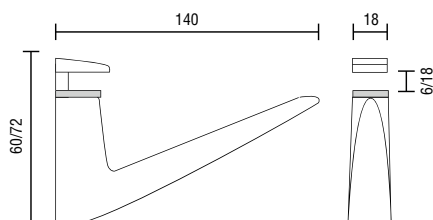

## SUPPORT D'ÉTAGÈRE 1222

Vis de réglage escamotable pour bloquer le verre de l'épaisseur souhaitée.

- Matériau: zamak
- Dimensions: H 50 / 64 mm x P 150 mm
- Distance verre-mur: 8 mm

6 - 20 mm

Code article	Description	uv
429.NRM1222.14	Chromé brillant	1 pièce
429.NRM1222.101	Nickel brossé	1 pièce
429.NRM1222.16	Doré	1 pièce
429.NRM1222.02	Aluminium mat	1 pièce

## SUPPORT D'ÉTAGÈRE 1433

Vis de réglage escamotable pour bloquer le verre de l'épaisseur souhaitée.

- Matériau: zamak
- Dimensions: H 60 / 72 mm x P 140 mm
- Distance verre-mur: 7,5 mm

6 - 18 mm

Code article	Description	uv
429.NRM1433.14	Chromé brillant	1 pièce
429.NRM1433.101	Nickel brossé	1 pièce
429.NRM1433.02	Aluminium mat	1 pièce

## SUPPORT D'ÉTAGÈRE 131

Vis de réglage escamotable pour bloquer le verre de l'épaisseur souhaitée.

- Matériau: zamak
- Dimensions: H 66 / 90 mm x P 131 mm
- Distance verre-mur: 7 mm

3 - 27 mm

Code article	Description	uv
429.NRM131.14	Chromé brillant	1 pièce
429.NRM131.02	Aluminium mat	1 pièce