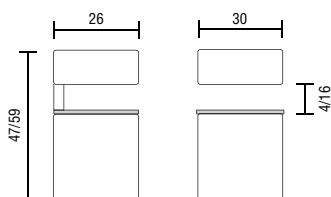

## SUPPORT D'ÉTAGÈRE 1425

Vis de réglage escamotable pour bloquer le verre de l'épaisseur souhaitée.

- Matériau: zamak
- Dimensions: H 44 / 55 mm x P 38 mm
- Distance verre-mur: 6 mm

Code article	Description	uv
429.NRM1425.14	Chromé brillant	1 pièce
429.NRM1425.101	Nickel brossé	1 pièce
429.NRM1425.16	Doré	1 pièce

## SUPPORT D'ÉTAGÈRE 3040

Vis de réglage escamotable pour bloquer le verre de l'épaisseur souhaitée.

- Matériau: zamak
- Dimensions: H 47 / 59 mm x P 26 mm
- Distance verre-mur: 5,5 mm
- Portée maximale: 20 kg/paire