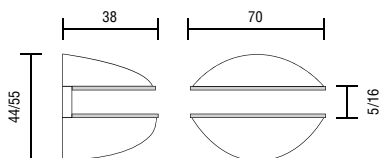

## SUPPORT D'ÉTAGÈRE 1425

Vis de réglage escamotable pour bloquer le verre de l'épaisseur souhaitée.

- Matériau: zamak
- Dimensions: H 44 / 55 mm x P 38 mm
- Distance verre-mur: 6 mm

Code article	Description	uv
429.NRM1425.14	Chromé brillant	1 pièce
429.NRM1425.101	Nickel brossé	1 pièce
429.NRM1425.16	Doré	1 pièce

## SUPPORT D'ÉTAGÈRE 3040

Vis de réglage escamotable pour bloquer le verre de l'épaisseur souhaitée.

- Matériau: zamak
- Dimensions: H 47 / 59 mm x P 26 mm
- Distance verre-mur: 5,5 mm
- Portée maximale: 20 kg/paire

Code article	Description	uv
429.NRM3040.14	Chromé brillant	1 pièce
429.NRM3040.02	Aluminium mat	1 pièce

PINCES DE  
FIXATION

ÉTAGÈRES

FIXATION  
DE MIROIR

COLLAGE UV

PORTES ET VITRES  
COULISSANTES

SÉPARATIONS  
COMPTOIRS - GUCHETS