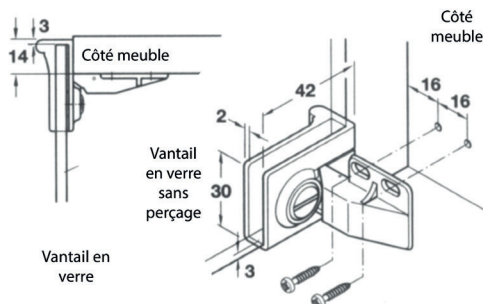

ROSACE DÉCORATIVE

Rosaces décoratives, demi-rondes et rondes.

- Dimensions demi-rond: H 36 x L 30 mm
- Dimensions rond: Ø 32 mm
- Pour les charnières à la page 181

Code article	Description	uv
640.016.05	Noir, demi-rond	1 pièce
640.016.14	Chromé, demi-rond	1 pièce
640.016.16	Laiton, demi-rond	1 pièce
640.016.118	Blanc, demi-rond	1 pièce
640.016.15	Chromé mat, demi-rond	1 pièce

Code article	Description	uv
640.017.14	Chromé, rond	1 pièce
640.017.16	Laiton, rond	1 pièce
640.017.118	Blanc, rond	1 pièce
640.017.15	Chromé mat, rond	1 pièce

CHARNIÈRE 630

- Charnière 630. Chromé brillant.
- Matériau: moulage sous pression d'aluminium
- Caractéristiques: angle d'ouverture 170°
- Avec cliquet. Bras droit
- Dimensions plaque: H 30 x L 40 mm
- Vantaux à fil
- Avec épaisseur intermédiaire

4 - 6 mm

Code article	Description	uv
429.CER630.14	Chromé brillant	1 pièce

CHARNIÈRE 650

- Matériau: moulage sous pression d'aluminium
- Caractéristiques: angle d'ouverture 170°
- Avec cliquet. Bras avec col
- Dimensions plaque: H 30 x L 40 mm
- Vantaux à butée
- Avec épaisseur intermédiaire

4 - 6 mm

Code article	Description	uv
429.CER650.14	Chromé brillant	1 pièce

PINCES DE FIXATION

ÉTAGÈRES

FIXATION DE MIROIR

COLLAGE UV

PORTES ET VITRES COULISSANTES

SÉPARATIONS COMPTOIRS - GUICHETS