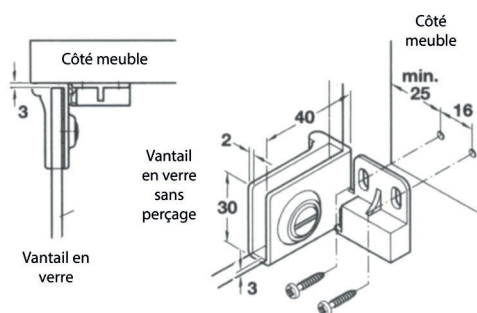

ROSACE DÉCORATIVE

Rosaces décoratives, demi-rondes et rondes.

- Dimensions demi-rond: H 36 x L 30 mm
- Dimensions rond: Ø 32 mm
- Pour les charnières à la page 181

Code article	Description	uv
640.016.05	Noir, demi-rond	1 pièce
640.016.14	Chromé, demi-rond	1 pièce
640.016.16	Laiton, demi-rond	1 pièce
640.016.118	Blanc, demi-rond	1 pièce
640.016.15	Chromé mat, demi-rond	1 pièce

Code article	Description	uv
640.017.14	Chromé, rond	1 pièce
640.017.16	Laiton, rond	1 pièce
640.017.118	Blanc, rond	1 pièce
640.017.15	Chromé mat, rond	1 pièce

CHARNIÈRE 630

- Charnière 630. Chromé brillant.
- Matériau: moulage sous pression d'aluminium
- Caractéristiques: angle d'ouverture 170°
- Avec cliquet. Bras droit
- Dimensions plaque: H 30 x L 40 mm
- Vantaux à fil
- Avec épaisseur intermédiaire

4 - 6 mm

Code article	Description	uv
429.CER630.14	Chromé brillant	1 pièce

CHARNIÈRE 650

- Matériau: moulage sous pression d'aluminium
- Caractéristiques: angle d'ouverture 170°
- Avec cliquet. Bras avec col
- Dimensions plaque: H 30 x L 40 mm
- Vantaux à butée
- Avec épaisseur intermédiaire

4 - 6 mm

Code article	Description	uv
429.CER650.14	Chromé brillant	1 pièce

PINCES DE FIXATION

ÉTAGÈRES

FIXATION DE MIROIR

COLLAGE UV

PORTES ET VITRES COULISSANTES

SÉPARATIONS COMPTOIRS - GUICHETS