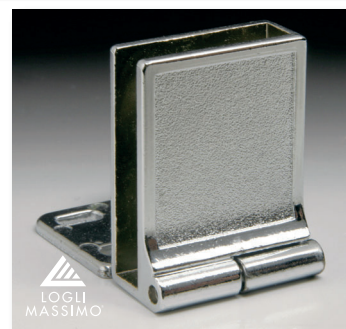

ROSACE DÉCORATIVE

Rosaces décoratives, demi-rondes et rondes.

- Dimensions demi-rond: H 36 x L 30 mm
- Dimensions rond: Ø 32 mm
- Pour les charnières à la page 181

Code article	Description	uv
640.016.05	Noir, demi-rond	1 pièce
640.016.14	Chromé, demi-rond	1 pièce
640.016.16	Laiton, demi-rond	1 pièce
640.016.118	Blanc, demi-rond	1 pièce
640.016.15	Chromé mat, demi-rond	1 pièce

Code article	Description	uv
640.017.14	Chromé, rond	1 pièce
640.017.16	Laiton, rond	1 pièce
640.017.118	Blanc, rond	1 pièce
640.017.15	Chromé mat, rond	1 pièce

CHARNIÈRE 630

- Charnière 630. Chromé brillant.
- Matériau: moulage sous pression d'aluminium
- Caractéristiques: angle d'ouverture 170°
- Avec cliquet. Bras droit
- Dimensions plaque: H 30 x L 40 mm
- Vantaux à fil
- Avec épaisseur intermédiaire

4 - 6 mm

Code article	Description	uv
429.CER630.14	Chromé brillant	1 pièce

CHARNIÈRE 650

- Matériau: moulage sous pression d'aluminium
- Caractéristiques: angle d'ouverture 170°
- Avec cliquet. Bras avec col
- Dimensions plaque: H 30 x L 40 mm
- Vantaux à butée
- Avec épaisseur intermédiaire

4 - 6 mm

Code article	Description	uv
429.CER650.14	Chromé brillant	1 pièce

PINCES DE FIXATION

ÉTAGÈRES

FIXATION DE MIROIR

COLLAGE UV

PORTES ET VITRES COULISSANTES

SÉPARATIONS COMPTOIRS - GUICHETS