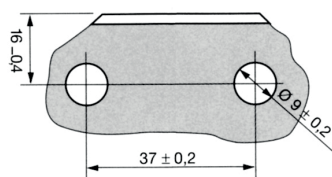

SCHARNIER 2660

Scharnier voor vitrinekast met scharnier dat zichtbaar is totdat de deur gesloten is.

- Materiaal: gegoten metaal
- Met snapper, 3 mm speling
- Afmeting: 24 x 56 mm
- Zijdelingse afstelling tot 3 mm
- Hoogteafstelling ± 2 mm
- Max. draagvermogen: 10 kg/2, 19 kg/3, 24 kg/4.

BOORSHEMA
VITRINEWAND

BOORSHEMA
VITRINEDEUR

4 - 8 mm

LOGLI
MASSIMO

Glasdikte A	Minimale facet B	Afmeting C	Afmeting D	Openings- hoek	Bolkopschroef M5 x L DIN 7985
4	0.5 x 45°	6.9	54	210°	L = 8
5	1 x 45°	5.9	55	200°	L = 8
6	2 x 45°	4.9	56	190°	L = 10
7	3 x 45°	3.9	57	180°	L = 10
8	4 x 45°	2.9	58	170°	L = 12

Art. code	Omschrijving	vke
429.CER2660.101	Geborsteld nikkel	1 stuk

SCHARNIER 1031

Scharnier voor inliggende deur met pakkingen van polyethyleen. Pennen, wieltje, veren en stalen stelschroeven.

- Materiaal: gegoten metaal
- Afmeting plaatje: $\varnothing 36$ mm

4 - 6 mm

LOGLI
MASSIMO

Art. code	Omschrijving	vke
429.CER1031.14	Glanzend verchromd	1 stuk
429.CER1031.101	Geborsteld nikkel	1 stuk