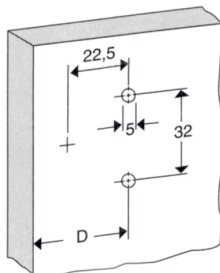

SCHARNIER 2660

Scharnier voor vitrinekast met scharnier dat zichtbaar is totdat de deur gesloten is.

- Materiaal: gegoten metaal
- Met snapper, 3 mm speling
- Afmeting: 24 x 56 mm
- Zijdelingse afstelling tot 3 mm
- Hoogteafstelling ± 2 mm
- Max. draagvermogen: 10 kg/2, 19 kg/3, 24 kg/4.

BOORSHEMA
VITRINEWAND

BOORSHEMA
VITRINEDEUR

4 - 8 mm

LOGLI
MASSIMO

Glasdikte A	Minimale facet B	Afmeting C	Afmeting D	Openings- hoek	Bolkopschroef M5 x L DIN 7985
4	0.5 x 45°	6.9	54	210°	L = 8
5	1 x 45°	5.9	55	200°	L = 8
6	2 x 45°	4.9	56	190°	L = 10
7	3 x 45°	3.9	57	180°	L = 10
8	4 x 45°	2.9	58	170°	L = 12

Art. code	Omschrijving	vke
429.CER2660.101	Geborsteld nikkel	1 stuk

SCHARNIER 1031

Scharnier voor inliggende deur met pakkingen van polyethyleen. Pennen, wieltje, veren en stalen stelschroeven.

- Materiaal: gegoten metaal
- Afmeting plaatje: $\varnothing 36$ mm

4 - 6 mm

LOGLI
MASSIMO

Art. code	Omschrijving	vke
429.CER1031.14	Glanzend verchromd	1 stuk
429.CER1031.101	Geborsteld nikkel	1 stuk