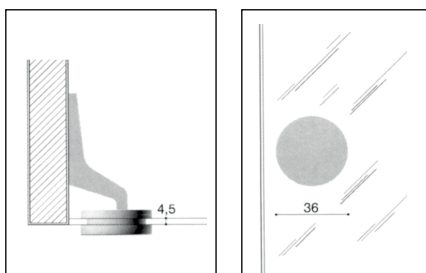

SCHARNIER 2660

Scharnier voor vitrinekast met scharnier dat zichtbaar is totdat de deur gesloten is.

- Materiaal: gegoten metaal
- Met snapper, 3 mm speling
- Afmeting: 24 x 56 mm
- Zijdelingse afstelling tot 3 mm
- Hoogteafstelling ± 2 mm
- Max. draagvermogen: 10 kg/2, 19 kg/3, 24 kg/4.

BOORSHEMA
VITRINEWAND

BOORSHEMA
VITRINEDEUR

4 - 8 mm

LOGLI
MASSIMO

Glasdikte A	Minimale facet B	Afmeting C	Afmeting D	Openings- hoek	Bolkopschroef M5 x L DIN 7985
4	0.5 x 45°	6.9	54	210°	L = 8
5	1 x 45°	5.9	55	200°	L = 8
6	2 x 45°	4.9	56	190°	L = 10
7	3 x 45°	3.9	57	180°	L = 10
8	4 x 45°	2.9	58	170°	L = 12

Art. code	Omschrijving	vke
429.CER2660.101	Geborsteld nikkel	1 stuk

SCHARNIER 1031

Scharnier voor inliggende deur met pakkingen van polyethyleen. Pennen, wieltje, veren en stalen stelschroeven.

- Materiaal: gegoten metaal
- Afmeting plaatje: $\varnothing 36$ mm

4 - 6 mm

LOGLI
MASSIMO

Art. code	Omschrijving	vke
429.CER1031.14	Glanzend verchromd	1 stuk
429.CER1031.101	Geborsteld nikkel	1 stuk