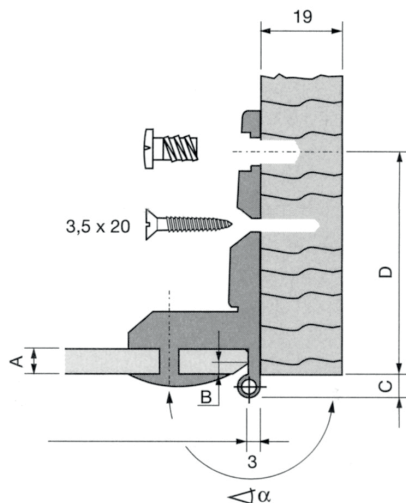

SCHARNIER 2660

Scharnier voor vitrinekast met scharnier dat zichtbaar is totdat de deur gesloten is.

- Materiaal: gegoten metaal
- Met snapper, 3 mm speling
- Afmeting: 24 x 56 mm
- Zijdelingse afstelling tot 3 mm
- Hoogteafstelling ± 2 mm
- Max. draagvermogen: 10 kg/2, 19 kg/3, 24 kg/4.

BOORSHEMA
VITRINEWAND

BOORSHEMA
VITRINEDEUR

4 - 8 mm

LOGLI
MASSIMO

Glasdikte A	Minimale facet B	Afmeting C	Afmeting D	Openings- hoek	Bolkopschroef M5 x L DIN 7985
4	0.5 x 45°	6.9	54	210°	L = 8
5	1 x 45°	5.9	55	200°	L = 8
6	2 x 45°	4.9	56	190°	L = 10
7	3 x 45°	3.9	57	180°	L = 10
8	4 x 45°	2.9	58	170°	L = 12

Art. code	Omschrijving	vke
429.CER2660.101	Geborsteld nikkel	1 stuk

SCHARNIER 1031

Scharnier voor inliggende deur met pakkingen van polyethyleen. Pennen, wieltje, veren en stalen stelschroeven.

- Materiaal: gegoten metaal
- Afmeting plaatje: $\varnothing 36$ mm

4 - 6 mm

LOGLI
MASSIMO

Art. code	Omschrijving	vke
429.CER1031.14	Glanzend verchromd	1 stuk
429.CER1031.101	Geborsteld nikkel	1 stuk