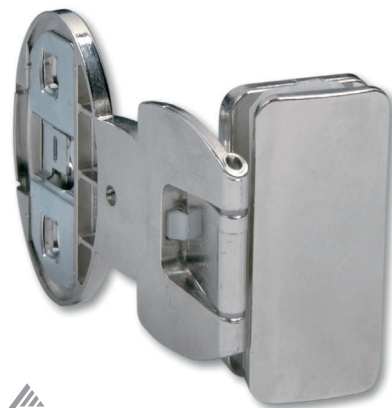

SCHARNIER 2660

Scharnier voor vitrinekast met scharnier dat zichtbaar is totdat de deur gesloten is.

- Materiaal: gegoten metaal
- Met snapper, 3 mm speling
- Afmeting: 24 x 56 mm
- Zijdelingse afstelling tot 3 mm
- Hoogteafstelling ± 2 mm
- Max. draagvermogen: 10 kg/2, 19 kg/3, 24 kg/4.

BOORSHEMA
VITRINEWAND

BOORSHEMA
VITRINEDEUR

4 - 8 mm

LOGLI
MASSIMO

Glasdikte A	Minimale facet B	Afmeting C	Afmeting D	Openings- hoek	Bolkopschroef M5 x L DIN 7985
4	0.5 x 45°	6.9	54	210°	L = 8
5	1 x 45°	5.9	55	200°	L = 8
6	2 x 45°	4.9	56	190°	L = 10
7	3 x 45°	3.9	57	180°	L = 10
8	4 x 45°	2.9	58	170°	L = 12

Art. code	Omschrijving	vke
429.CER2660.101	Geborsteld nikkel	1 stuk

SCHARNIER 1031

Scharnier voor inliggende deur met pakkingen van polyethyleen. Pennen, wieltje, veren en stalen stelschroeven.

- Materiaal: gegoten metaal
- Afmeting plaatje: $\varnothing 36$ mm

4 - 6 mm

LOGLI
MASSIMO

Art. code	Omschrijving	vke
429.CER1031.14	Glanzend verchromd	1 stuk
429.CER1031.101	Geborsteld nikkel	1 stuk