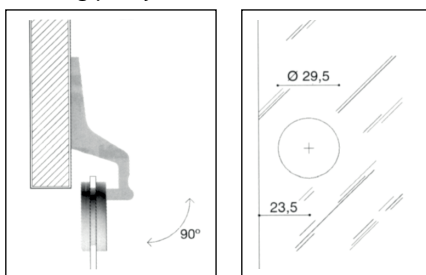

SCHARNIER 2660

Scharnier voor vitrinekast met scharnier dat zichtbaar is totdat de deur gesloten is.

- Materiaal: gegoten metaal
- Met snapper, 3 mm speling
- Afmeting: 24 x 56 mm
- Zijdelingse afstelling tot 3 mm
- Hoogteafstelling ± 2 mm
- Max. draagvermogen: 10 kg/2, 19 kg/3, 24 kg/4.

BOORSHEMA
VITRINEWAND

BOORSHEMA
VITRINEDEUR

4 - 8 mm

LOGLI
MASSIMO

Glasdikte A	Minimale facet B	Afmeting C	Afmeting D	Openings- hoek	Bolkopschroef M5 x L DIN 7985
4	0.5 x 45°	6.9	54	210°	L = 8
5	1 x 45°	5.9	55	200°	L = 8
6	2 x 45°	4.9	56	190°	L = 10
7	3 x 45°	3.9	57	180°	L = 10
8	4 x 45°	2.9	58	170°	L = 12

Art. code	Omschrijving	vke
429.CER2660.101	Geborsteld nikkel	1 stuk

SCHARNIER 1031

Scharnier voor inliggende deur met pakkingen van polyethyleen. Pennen, wieltje, veren en stalen stelschroeven.

- Materiaal: gegoten metaal
- Afmeting plaatje: $\varnothing 36$ mm

4 - 6 mm

LOGLI
MASSIMO

Art. code	Omschrijving	vke
429.CER1031.14	Glanzend verchromd	1 stuk
429.CER1031.101	Geborsteld nikkel	1 stuk