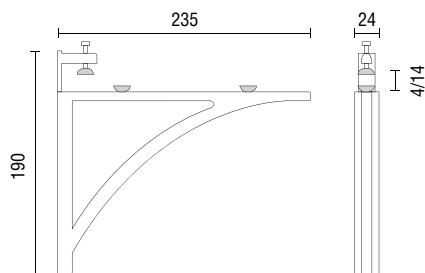

GLASPLAATDRAGER 8040

Glasplaatdrager die wordt vastgezet d.m.v. kleine zuignapjes en een schroef met zuignapje aan de bovenkant. Muurbevestiging d.m.v. een basis die eerst op de muur geschroefd wordt.

- Materiaal: aluminium
- Afmeting: H 190 mm x L 235 mm
- Afstand glas-muur: 5 mm
- Max. belasting: 44 kg/paar

4 - 14 mm

Art. code	Omschrijving	vke
429.NRM8040.02	Mat aluminium	1 stuk
429.NRM8040.14	Gepolijst aluminium	1 stuk