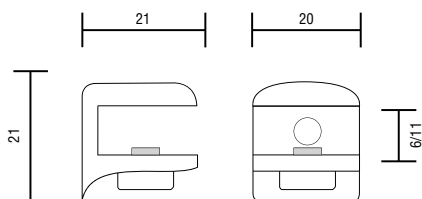

SUPPORT D'ÉTAGÈRE 26

Réglage pour bloquer le verre au moyen d'une tige filetée de Ø 8 mm avec insert en PVC.

- Matériau: zamak
- Dimensions: H 21 x P 21 mm
- Distance verre-mur: 5 mm

6 - 11 mm

LOGLI MASSIMO

Code article	Description	uv
429.NRM26.14	Chromé brillant	1 pièce
429.NRM26.101	Nickel brossé	1 pièce
429.NRM26.16	Laitonné	1 pièce

TAQUET PLAT 15 X 10 MM

Taquet à vis queue de cochon. Laiton. Plat 15 x 10 mm, vis 15 mm.

Code article	Description	uv
410.006.14	Chromé	1 jeu de 10 pièces

FORCE PORTATIVE DES TAQUETS

On entend par force portative la charge totale des supports, partagée proportionnellement à la surface de la plaque de verre. Alors, un morceau de plomb de 10 kg donne une autre charge qu'une série de livres de poche de 10 kg. Nous recommandons de tenir compte des conditions dans lesquelles ces taquets seront utilisés: magasin, vitrine, salle de séjour; le taquet est-il accessible aux enfants? En outre, nous recommandons de prêter attention à la paroi à laquelle les taquets seront fixés. Est-ce qu'elle convient pour des taquets?