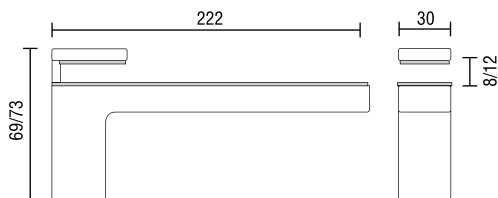

SUPPORT D'ÉTAGÈRE RM 222

Vis de réglage escamotable pour bloquer le verre de l'épaisseur souhaitée.

- Matériau: zamak
- Dimensions: H 69 / 73 x 30 mm P 222 mm
- Distance verre-mur: 7 mm

Code article	Description	uv
429.NRM222.14	Chromé brillant	1 pièce
429.NRM222.101	Nickel brossé	1 pièce

PINCES DE FIXATION

ÉTAGÈRES

FIXATION DE MIROIR

SUPPORT D'ÉTAGÈRE RM 140

Vis de réglage escamotable pour bloquer le verre de l'épaisseur souhaitée.

- Matériau: zamak
- Dimensions: H 52 / 58 x 25 mm P 140 mm
- Distance verre-mur: 7 mm

Code article	Description	uv
429.NRM104.14	Chromé brillant	1 pièce
429.NRM104.101	Nickel brossé	1 pièce

COLLAGE UV

PORTES ET VITRES COULISSANTES

SÉPARATIONS COMPTOIRS - GUCHETS

SUPPORT D'ÉTAGÈRE ONDA

Vis de réglage escamotable pour bloquer le verre de l'épaisseur souhaitée.

- Matériau: zamak
- Dimensions: H 56 / 96 x 65 mm P 130 mm
- Distance verre-mur: 7 mm

Code article	Description	uv
429.NRM740.14	Chromé brillant	1 pièce
429.NRM740.02	Aluminium mat	1 pièce

MOBILIER

MIROIRS PANORAMAIQUES