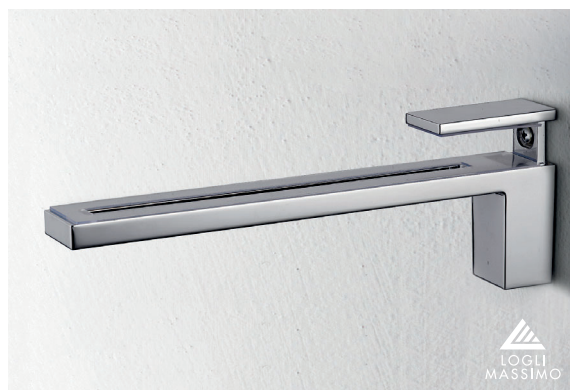

SUPPORT D'ÉTAGÈRE RM 222

Vis de réglage escamotable pour bloquer le verre de l'épaisseur souhaitée.

- Matériau: zamak
- Dimensions: H 69 / 73 x 30 mm P 222 mm
- Distance verre-mur: 7 mm

Code article	Description	uv
429.NRM222.14	Chromé brillant	1 pièce
429.NRM222.101	Nickel brossé	1 pièce

PINCES DE FIXATION

ÉTAGÈRES

FIXATION DE MIROIR

SUPPORT D'ÉTAGÈRE RM 140

Vis de réglage escamotable pour bloquer le verre de l'épaisseur souhaitée.

- Matériau: zamak
- Dimensions: H 52 / 58 x 25 mm P 140 mm
- Distance verre-mur: 7 mm

Code article	Description	uv
429.NRM104.14	Chromé brillant	1 pièce
429.NRM104.101	Nickel brossé	1 pièce

COLLAGE UV

PORTES ET VITRES COULISSANTES

SÉPARATIONS COMPTOIRS - GUCHETS

SUPPORT D'ÉTAGÈRE ONDA

Vis de réglage escamotable pour bloquer le verre de l'épaisseur souhaitée.

- Matériau: zamak
- Dimensions: H 56 / 96 x 65 mm P 130 mm
- Distance verre-mur: 7 mm

Code article	Description	uv
429.NRM740.14	Chromé brillant	1 pièce
429.NRM740.02	Aluminium mat	1 pièce

MOBILIER

MIROIRS PANORAMAIQUES