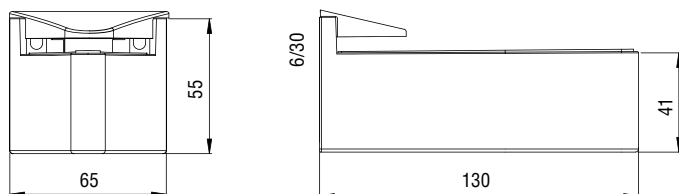

SUPPORT D'ÉTAGÈRE RM 222

Vis de réglage escamotable pour bloquer le verre de l'épaisseur souhaitée.

- Matériau: zamak
- Dimensions: H 69 / 73 x 30 mm P 222 mm
- Distance verre-mur: 7 mm

Code article	Description	uv
429.NRM222.14	Chromé brillant	1 pièce
429.NRM222.101	Nickel brossé	1 pièce

PINCES DE FIXATION

ÉTAGÈRES

FIXATION DE MIROIR

SUPPORT D'ÉTAGÈRE RM 140

Vis de réglage escamotable pour bloquer le verre de l'épaisseur souhaitée.

- Matériau: zamak
- Dimensions: H 52 / 58 x 25 mm P 140 mm
- Distance verre-mur: 7 mm

Code article	Description	uv
429.NRM104.14	Chromé brillant	1 pièce
429.NRM104.101	Nickel brossé	1 pièce

COLLAGE UV

PORTES ET VITRES COULISSANTES

SÉPARATIONS COMPTOIRS - GUCHETS

SUPPORT D'ÉTAGÈRE ONDA

Vis de réglage escamotable pour bloquer le verre de l'épaisseur souhaitée.

- Matériau: zamak
- Dimensions: H 56 / 96 x 65 mm P 130 mm
- Distance verre-mur: 7 mm

Code article	Description	uv
429.NRM740.14	Chromé brillant	1 pièce
429.NRM740.02	Aluminium mat	1 pièce

MOBILIER

MIROIRS PANORAMAIQUES