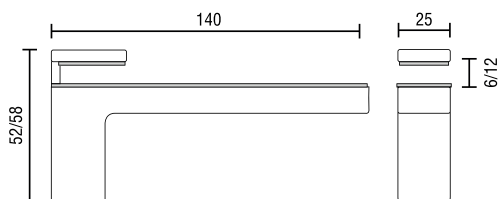

SUPPORT D'ÉTAGÈRE RM 222

Vis de réglage escamotable pour bloquer le verre de l'épaisseur souhaitée.

- Matériau: zamak
- Dimensions: H 69 / 73 x 30 mm P 222 mm
- Distance verre-mur: 7 mm

Code article	Description	uv
429.NRM222.14	Chromé brillant	1 pièce
429.NRM222.101	Nickel brossé	1 pièce

PINCES DE FIXATION

ÉTAGÈRES

FIXATION DE MIROIR

SUPPORT D'ÉTAGÈRE RM 140

Vis de réglage escamotable pour bloquer le verre de l'épaisseur souhaitée.

- Matériau: zamak
- Dimensions: H 52 / 58 x 25 mm P 140 mm
- Distance verre-mur: 7 mm

Code article	Description	uv
429.NRM104.14	Chromé brillant	1 pièce
429.NRM104.101	Nickel brossé	1 pièce

COLLAGE UV

PORTES ET VITRES COULISSANTES

SÉPARATIONS COMPTOIRS - GUCHETS

SUPPORT D'ÉTAGÈRE ONDA

Vis de réglage escamotable pour bloquer le verre de l'épaisseur souhaitée.

- Matériau: zamak
- Dimensions: H 56 / 96 x 65 mm P 130 mm
- Distance verre-mur: 7 mm

Code article	Description	uv
429.NRM740.14	Chromé brillant	1 pièce
429.NRM740.02	Aluminium mat	1 pièce

MOBILIER

MIROIRS PANORAMAIQUES