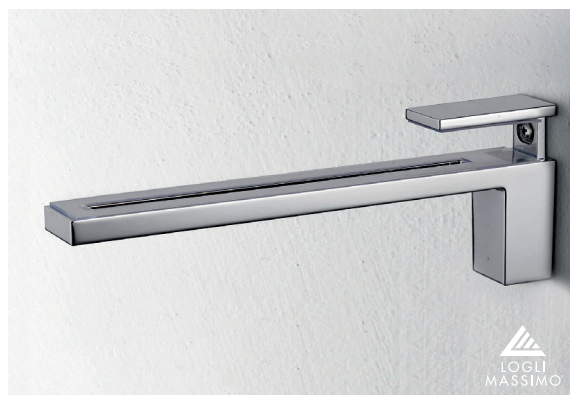

SUPPORT D'ÉTAGÈRE RM 222

Vis de réglage escamotable pour bloquer le verre de l'épaisseur souhaitée.

- Matériau: zamak
- Dimensions: H 69 / 73 x 30 mm P 222 mm
- Distance verre-mur: 7 mm

Code article	Description	uv
429.NRM222.14	Chromé brillant	1 pièce
429.NRM222.101	Nickel brossé	1 pièce

PINCES DE FIXATION

ÉTAGÈRES

FIXATION DE MIROIR

SUPPORT D'ÉTAGÈRE RM 140

Vis de réglage escamotable pour bloquer le verre de l'épaisseur souhaitée.

- Matériau: zamak
- Dimensions: H 52 / 58 x 25 mm P 140 mm
- Distance verre-mur: 7 mm

Code article	Description	uv
429.NRM104.14	Chromé brillant	1 pièce
429.NRM104.101	Nickel brossé	1 pièce

COLLAGE UV

PORTES ET VITRES COULISSANTES

SÉPARATIONS COMPTOIRS - GUCHETS

SUPPORT D'ÉTAGÈRE ONDA

Vis de réglage escamotable pour bloquer le verre de l'épaisseur souhaitée.

- Matériau: zamak
- Dimensions: H 56 / 96 x 65 mm P 130 mm
- Distance verre-mur: 7 mm

Code article	Description	uv
429.NRM740.14	Chromé brillant	1 pièce
429.NRM740.02	Aluminium mat	1 pièce

MOBILIER

MIROIRS PANORAMAIQUES