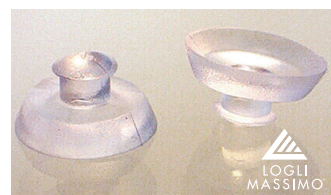

## ÉTAGÈRE PERCÉE DMA

Étagère avec encoches pour l'insertion de cavaliers.  
 - Matériau: AVP pour la finition chromé brillant, aluminium pour la finition aluminium mat

Code article pour finition différente

Chromé brillant	Aluminium mat	Dimensions	Portée	uv
429.CREMDMA1.14	429.CREMDMA1.02	Profondeur 180 x hauteur 58 mm	90 kg/paire	1 pièce
429.CREMDMA2.14	429.CREMDMA2.02	Profondeur 280 x hauteur 66 mm	80 kg/paire	1 pièce
429.CREMDMA3.14	429.CREMDMA3.02	Profondeur 380 x hauteur 105 mm	70 kg/paire	1 pièce

## CAVALIERS

Cavaliers avec un trou de Ø 5 mm pour l'insertion d'une ventouse pour bloquer le verre.  
 - Matériau: AVP

- Matériau: AVP

GAUCHE

CENTRAL DOUBLE

DROIT

Code article pour finition différente

Chromé brillant	Polycarbonate transparent	Dimensions	Type	uv
429.CRESVDX1.14	429.CRESVDX1.103	H 10 x L 32 x P 12 mm	Droit	1 pièce
429.CRESVCE2.14	429.CRESVCE2.103	H 10 x L 53 x P 12 mm	Central double	1 pièce
429.CRESVSX3.14	429.CRESVSX3.103	H 10 x L 32 x P 12 mm	Gauche	1 pièce

## VENTOUSES POUR CAVALIER

Ventouses à appliquer sur les cavaliers spéciaux.  
 - Matériau: PVC transparent

Code article	Description	Dimensions visibles	uv
429.CREVEN1.103	Transparent	Ø 14 x H 3.5 mm	1 pièce