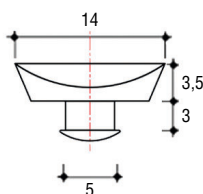

VENTOUSES POUR CAVALIER

Ventouses à appliquer sur les cavaliers spéciaux.
- Matériau: PVC transparent

Code article	Description	Dimensions visibles	uv
429.CREVEN1.103	Transparent	Ø 14 x H 3.5 mm	1 pièce

PINCES DE FIXATION

ÉTAGÈRES

FIXATION DE MIROIR

COLLAGE UV

PORTES ET VITRES COUSSLISSANTES

SÉPARATIONS COMPTOIRS - GUICHETS

MOBILIER

MIROIRS PANORAMIQUES

NETTOYAGE