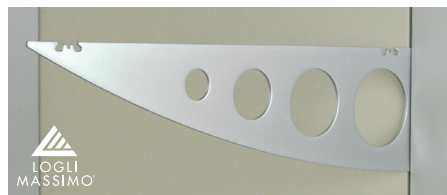

## ÉTAGÈRE PERCÉE DMA

Étagère avec encoches pour l'insertion de cavaliers.  
 - Matériau: AVP pour la finition chromé brillant, aluminium pour la finition aluminium mat

Code article pour finition différente

Chromé brillant	Aluminium mat	Dimensions	Portée	uv
429.CREMDMA1.14	429.CREMDMA1.02	Profondeur 180 x hauteur 58 mm	90 kg/paire	1 pièce
429.CREMDMA2.14	429.CREMDMA2.02	Profondeur 280 x hauteur 66 mm	80 kg/paire	1 pièce
429.CREMDMA3.14	429.CREMDMA3.02	Profondeur 380 x hauteur 105 mm	70 kg/paire	1 pièce

## CAVALIERS

Cavaliers avec un trou de Ø 5 mm pour l'insertion d'une ventouse pour bloquer le verre.  
 - Matériau: AVP

- Matériau: AVP

GAUCHE

CENTRAL DOUBLE

DROIT

Code article pour finition différente

Chromé brillant	Polycarbonate transparent	Dimensions	Type	uv
429.CRESVDX1.14	429.CRESVDX1.103	H 10 x L 32 x P 12 mm	Droit	1 pièce
429.CRESVCE2.14	429.CRESVCE2.103	H 10 x L 53 x P 12 mm	Central double	1 pièce
429.CRESVSX3.14	429.CRESVSX3.103	H 10 x L 32 x P 12 mm	Gauche	1 pièce

## VENTOUSES POUR CAVALIER

Ventouses à appliquer sur les cavaliers spéciaux.  
 - Matériau: PVC transparent

Code article	Description	Dimensions visibles	uv
429.CREVEN1.103	Transparent	Ø 14 x H 3.5 mm	1 pièce