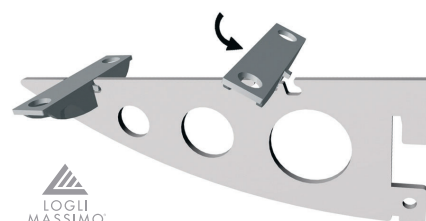

## ÉTAGÈRE PERCÉE DMA

Étagère avec encoches pour l'insertion de cavaliers.  
 - Matériau: AVP pour la finition chromé brillant, aluminium pour la finition aluminium mat

Code article pour finition différente

Chromé brillant	Aluminium mat	Dimensions	Portée	uv
429.CREMDMA1.14	429.CREMDMA1.02	Profondeur 180 x hauteur 58 mm	90 kg/paire	1 pièce
429.CREMDMA2.14	429.CREMDMA2.02	Profondeur 280 x hauteur 66 mm	80 kg/paire	1 pièce
429.CREMDMA3.14	429.CREMDMA3.02	Profondeur 380 x hauteur 105 mm	70 kg/paire	1 pièce

## CAVALIERS

Cavaliers avec un trou de Ø 5 mm pour l'insertion d'une ventouse pour bloquer le verre.  
 - Matériau: AVP

- Matériau: AVP

GAUCHE

CENTRAL DOUBLE

DROIT

Code article pour finition différente

Chromé brillant	Polycarbonate transparent	Dimensions	Type	uv
429.CRESVDX1.14	429.CRESVDX1.103	H 10 x L 32 x P 12 mm	Droit	1 pièce
429.CRESVCE2.14	429.CRESVCE2.103	H 10 x L 53 x P 12 mm	Central double	1 pièce
429.CRESVSX3.14	429.CRESVSX3.103	H 10 x L 32 x P 12 mm	Gauche	1 pièce

## VENTOUSES POUR CAVALIER

Ventouses à appliquer sur les cavaliers spéciaux.  
 - Matériau: PVC transparent

Code article	Description	Dimensions visibles	uv
429.CREVEN1.103	Transparent	Ø 14 x H 3.5 mm	1 pièce