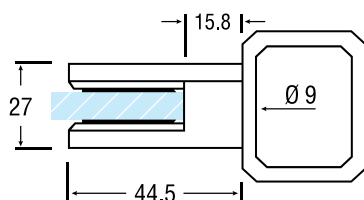

## JOINTS DE FIXATION WIEGAND MODÈLE 3

| Code article | Description                     | uv    |
|--------------|---------------------------------|-------|
| 303.999.0600 | Pour épaisseur de verre 6 mm    | 1 jeu |
| 303.999.0676 | Pour épaisseur de verre 6.76 mm | 1 jeu |
| 303.999.0800 | Pour épaisseur de verre 8 mm    | 1 jeu |
| 303.999.0876 | Pour épaisseur de verre 8.76 mm | 1 jeu |

## PINCE DE FIXATION WIEGAND MODÈLE 4 AVEC UN SUPPORT PLAT

Pour des balcons, des escaliers et des parois de séparation.

- Y compris 2 boulons Torx inoxydables M6 x 16 et 2 joints de fixation autocollants.
- La possibilité d'une tige de sécurité inoxydable est exclue.
- Dimensions du verre = dimensions intérieures +/- 40 mm lors de l'usage des 2 côtés.

6 - 6.76 - 8 - 8.76 - 10 - 10.76 mm  
(à indiquer lors de la commande)

| Code article | Description                    | uv      | Code article | Description  | uv      |
|--------------|--------------------------------|---------|--------------|--|---------|
| 304.000.109  | Effet laqué au four inoxydable | 1 pièce | 304.000.112  | Brun laqué au four RAL 8019                          | 1 pièce |
| 304.000.110  | Look laqué au four aluminium   | 1 pièce | 304.000.113  | Noir laqué au four RAL 9005                          | 1 pièce |
| 304.000.00   | Brut                           | 1 pièce | 304.000.114  | Argent laqué au four RAL 9006                        | 1 pièce |
| 304.000.12   | * Mat velours                  | 1 pièce | 304.000.16   | * Doré   | 1 pièce |
| 304.000.14   | * Chromé brillant              | 1 pièce | 304.000.115  | * Teint inox   | 1 pièce |
| 304.000.111  | Blanc laqué au four RAL 9016   | 1 pièce | 304.000.xxxx | Autres couleurs RAL (xxxx représente la couleur RAL) | 1 pièce |