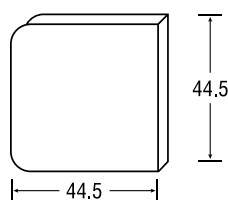

Code article	Description	uv	Code article	Description	uv
304.000.109	Effet laqué au four inoxydable	1 pièce	304.000.112	Brun laqué au four RAL 8019	1 pièce
304.000.110	Look laqué au four aluminium	1 pièce	304.000.113	Noir laqué au four RAL 9005	1 pièce
304.000.00	Brut	1 pièce	304.000.114	Argent laqué au four RAL 9006	1 pièce
304.000.12	* Mat velours	1 pièce	304.000.16	* Doré	1 pièce
304.000.14	* Chromé brillant	1 pièce	304.000.115	* Teint inox	1 pièce
304.000.111	Blanc laqué au four RAL 9016	1 pièce	304.000.xxxx	Autres couleurs RAL (xxxx représente la couleur RAL)	1 pièce

* Les pinces de fixation marquées d'un * sont à la longue impropres à l'utilisation extérieure. Pour ce qui est de l'article 304.000.xxxx, il y a un supplément de couleur lors d'un achat de moins de 80 pinces de fixation d'une couleur. Vous pouvez consulter la liste des prix sous 300.KLEUR pour connaître les montants de supplément exacts.