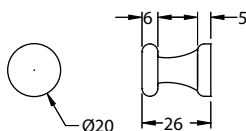

- Materiaal: RVS AISI 304
- Afmeting: Ø 30 x H 26 mm

Art. code	Omschrijving	vke
429.POMUV15.31	Naturel RVS	1 stuk

- Materiaal: RVS AISI 304
- Afmeting: Ø 20 x H 26 mm

Art. code	Omschrijving	vke
429.POMUV11.31	Naturel RVS	1 stuk