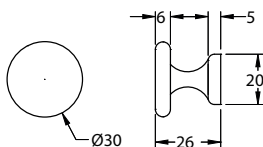

- Materiaal: RVS AISI 304
- Afmeting: Ø 30 x H 26 mm

Art. code	Omschrijving	vke
429.POMUV15.31	Naturel RVS	1 stuk

- Materiaal: RVS AISI 304
- Afmeting: Ø 20 x H 26 mm

Art. code	Omschrijving	vke
429.POMUV11.31	Naturel RVS	1 stuk