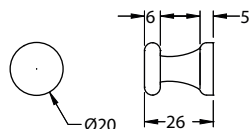

- Matériau: inox AISI 304
- Dimensions: Ø 30 x H 26 mm

Code article	Description	UV
429.POMUV15.31	Inox	1 pièce

- Matériau: inox AISI 304
- Dimensions: Ø 20 x H 26 mm

Code article	Description	UV
429.POMUV11.31	Inox	1 pièce

PINCES DE  
FIXATION

ÉTAGÈRES

FIXATION  
DE MIROIR

COLLAGE UV

PORTES ET VITRES  
COULISSANTES

SÉPARATIONS  
COMPTOIRS - GUICHETS