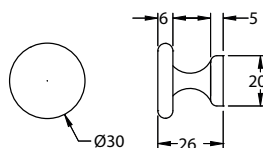

- Matériau: inox AISI 304
- Dimensions: Ø 30 x H 26 mm

Code article	Description	UV
429.POMUV15.31	Inox	1 pièce

- Matériau: inox AISI 304
- Dimensions: Ø 20 x H 26 mm

Code article	Description	UV
429.POMUV11.31	Inox	1 pièce

PINCES DE  
FIXATION

ÉTAGÈRES

FIXATION  
DE MIROIR

COLLAGE UV

PORTES ET VITRES  
COULISSANTES

SÉPARATIONS  
COMPTOIRS - GUICHETS