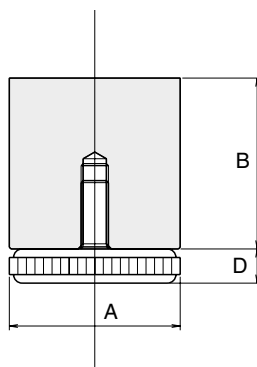

Technical drawing • Technische tekening • Dessin technique

Article 429.PIEDUV25

Artikel 429.PIEDUV35

Article 429.PIEDUV50

Art. code Code article	Afmeting Dimensions
429.PIEDUV25.31	A Ø 25 mm B 25 mm D 7 mm
429.PIEDUV35.31	A Ø 35 mm B 35 mm D 9 mm
429.PIEDUV50.31	A Ø 50 mm B 50 mm D 9,5 mm