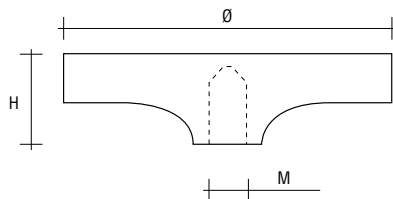

## RVS SCHIJVEN

UV-verlijmbare schijven, verkrijgbaar in verschillende maten.

- Materiaal: RVS AISI 304

Art. code	Omschrijving	Afmeting	vke
429.DISCO01.31	Naturel RVS	Ø 100 x H 10 x M10	1 stuk
429.DISCO03.31	Naturel RVS	Ø 75 x H 10 x M10	1 stuk
429.DISCO36.31	Naturel RVS	Ø 60 x H 10 x M10	1 stuk
429.DISCO02.31	Naturel RVS	Ø 50 x H 10 x M10	1 stuk
429.DISCO04.31	Naturel RVS	Ø 50 x H 10 x M8	1 stuk
429.DISCO055.31	Naturel RVS	Ø 45 x H 10 x M6	1 stuk

Art. code	Omschrijving	Afmeting	vke
429.DISCO05.31	Naturel RVS	Ø 40 x H 10 x M10	1 stuk
429.DISCO06.31	Naturel RVS	Ø 40 x H 10 x M6	1 stuk
429.DISCO07.31	Naturel RVS	Ø 35 x H 10 x M10	1 stuk
429.DISCO08.31	Naturel RVS	Ø 30 x H 10 x M8	1 stuk
429.DISCO09.31	Naturel RVS	Ø 25 x H 6 x M6	1 stuk

## RVS SCHIJVEN VOOR M10 WIELEN

UV-verlijmbare schijven voor M10 wielen.

- Materiaal: RVS AISI 304

Art. code	Omschrijving	Afmeting	vke
429.DISCI151.31	Naturel RVS	Ø 100 / 40 mm x H 22 x M10	1 stuk
429.DISCI152.31	Naturel RVS	Ø 75 / 30 mm x H 22 x M10	1 stuk
429.DISCI153.31	Naturel RVS	Ø 50 / 20 mm x H 22 x M10	1 stuk

## BINNENZESKANT STELSCHROEVEN

Voor gebruik met schijven of connectoren.

- Materiaal: RVS AISI 304

Art. code	Omschrijving	A	B	vke
429.MGRAN12.31	Naturel RVS	50 mm	M10	1 stuk
429.MGRAN11.31	Naturel RVS	45 mm	M10	1 stuk
429.MGRAN1.31	Naturel RVS	40 mm	M10	1 stuk
429.MGRAN15.31	Naturel RVS	30 mm	M10	1 stuk
429.MGRAN2.31	Naturel RVS	25 mm	M10	1 stuk
429.MGRAN22.31	Naturel RVS	20 mm	M10	1 stuk
429.MGRAN3.31	Naturel RVS	16 mm	M10	1 stuk
429.MGRAN42.31	Naturel RVS	50 mm	M8	1 stuk
429.MGRAN43.31	Naturel RVS	45 mm	M8	1 stuk
429.MGRAN44.31	Naturel RVS	40 mm	M8	1 stuk