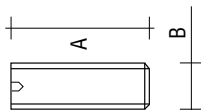

## RVS SCHIJVEN

UV-verlijmbare schijven, verkrijgbaar in verschillende maten.

- Materiaal: RVS AISI 304

Art. code	Omschrijving	Afmeting	vke
429.DISCO01.31	Naturel RVS	Ø 100 x H 10 x M10	1 stuk
429.DISCO03.31	Naturel RVS	Ø 75 x H 10 x M10	1 stuk
429.DISCO36.31	Naturel RVS	Ø 60 x H 10 x M10	1 stuk
429.DISCO02.31	Naturel RVS	Ø 50 x H 10 x M10	1 stuk
429.DISCO04.31	Naturel RVS	Ø 50 x H 10 x M8	1 stuk
429.DISCO055.31	Naturel RVS	Ø 45 x H 10 x M6	1 stuk

Art. code	Omschrijving	Afmeting	vke
429.DISCO05.31	Naturel RVS	Ø 40 x H 10 x M10	1 stuk
429.DISCO06.31	Naturel RVS	Ø 40 x H 10 x M6	1 stuk
429.DISCO07.31	Naturel RVS	Ø 35 x H 10 x M10	1 stuk
429.DISCO08.31	Naturel RVS	Ø 30 x H 10 x M8	1 stuk
429.DISCO09.31	Naturel RVS	Ø 25 x H 6 x M6	1 stuk

## RVS SCHIJVEN VOOR M10 WIELEN

UV-verlijmbare schijven voor M10 wielen.

- Materiaal: RVS AISI 304

Art. code	Omschrijving	Afmeting	vke
429.DISCI151.31	Naturel RVS	Ø 100 / 40 mm x H 22 x M10	1 stuk
429.DISCI152.31	Naturel RVS	Ø 75 / 30 mm x H 22 x M10	1 stuk
429.DISCI153.31	Naturel RVS	Ø 50 / 20 mm x H 22 x M10	1 stuk

## BINNENZESKANT STELSCHROEVEN

Voor gebruik met schijven of connectoren.

- Materiaal: RVS AISI 304

Art. code	Omschrijving	A	B	vke
429.MGRAN12.31	Naturel RVS	50 mm	M10	1 stuk
429.MGRAN11.31	Naturel RVS	45 mm	M10	1 stuk
429.MGRAN1.31	Naturel RVS	40 mm	M10	1 stuk
429.MGRAN15.31	Naturel RVS	30 mm	M10	1 stuk
429.MGRAN2.31	Naturel RVS	25 mm	M10	1 stuk
429.MGRAN22.31	Naturel RVS	20 mm	M10	1 stuk
429.MGRAN3.31	Naturel RVS	16 mm	M10	1 stuk
429.MGRAN42.31	Naturel RVS	50 mm	M8	1 stuk
429.MGRAN43.31	Naturel RVS	45 mm	M8	1 stuk
429.MGRAN44.31	Naturel RVS	40 mm	M8	1 stuk