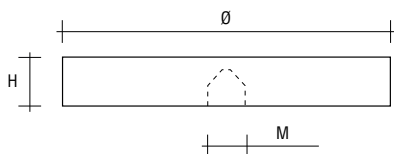

## RVS SCHIJVEN

UV-verlijmbare schijven, verkrijgbaar in verschillende maten.

- Materiaal: RVS AISI 304

Art. code	Omschrijving	Afmeting	vke
429.DISCO01.31	Naturel RVS	Ø 100 x H 10 x M10	1 stuk
429.DISCO03.31	Naturel RVS	Ø 75 x H 10 x M10	1 stuk
429.DISCO36.31	Naturel RVS	Ø 60 x H 10 x M10	1 stuk
429.DISCO02.31	Naturel RVS	Ø 50 x H 10 x M10	1 stuk
429.DISCO04.31	Naturel RVS	Ø 50 x H 10 x M8	1 stuk
429.DISCO055.31	Naturel RVS	Ø 45 x H 10 x M6	1 stuk

Art. code	Omschrijving	Afmeting	vke
429.DISCO05.31	Naturel RVS	Ø 40 x H 10 x M10	1 stuk
429.DISCO06.31	Naturel RVS	Ø 40 x H 10 x M6	1 stuk
429.DISCO07.31	Naturel RVS	Ø 35 x H 10 x M10	1 stuk
429.DISCO08.31	Naturel RVS	Ø 30 x H 10 x M8	1 stuk
429.DISCO09.31	Naturel RVS	Ø 25 x H 6 x M6	1 stuk

## RVS SCHIJVEN VOOR M10 WIELEN

UV-verlijmbare schijven voor M10 wielen.

- Materiaal: RVS AISI 304

Art. code	Omschrijving	Afmeting	vke
429.DISCI151.31	Naturel RVS	Ø 100 / 40 mm x H 22 x M10	1 stuk
429.DISCI152.31	Naturel RVS	Ø 75 / 30 mm x H 22 x M10	1 stuk
429.DISCI153.31	Naturel RVS	Ø 50 / 20 mm x H 22 x M10	1 stuk