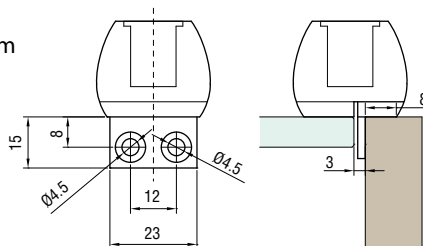

## SLOT MET SLOTONTVANGER VOOR HOUT

Slot/deurknop voor UV-verlijming. De slotontvanger wordt bevestigd op het hout.

- Materiaal: RVS AISI 304
- Afmeting slot: Ø 30 x H 27 mm
- Afmeting slotontvanger: 15 x 23 x 2,5 mm

Art. code	Omschrijving	Sleutel	vke
429.SEREGG10U.31	Naturel RVS	Dezelfde sleutelnummers	1 stuk
429.SEREGG10D.31	Naturel RVS	Verschillende sleutelnummers	1 stuk

## SLOT MET SLOTONTVANGER VOOR BEVESTIGING OP 90° DEUR

Slot/deurknop voor UV-verlijming. De slotontvanger wordt verlijmd op het glas.

- Materiaal: RVS AISI 304
- Afmeting slot: Ø 30 x H 27 mm
- Afmeting slotontvanger: 15 x 23 x 2,5 mm

## SLOT MET SLOTONTVANGER VOOR BEVESTIGING OP 180° DUBBELE DEUR

Slot/deurknop voor UV-verlijming. Met slotontvanger voor dubbel deurtje met een opening van 3 mm tussen de 2 glazen deurtjes.

- Materiaal: RVS AISI 304
- Afmeting slot: Ø 30 x H 27 mm
- Afmeting tegenslot: D 9 x L 28,5 x R 15 mm