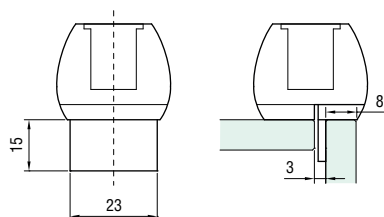

## SLOT MET SLOTONTVANGER VOOR HOUT

Slot/deurknop voor UV-verlijming. De slotontvanger wordt bevestigd op het hout.

- Materiaal: RVS AISI 304
- Afmeting slot: Ø 30 x H 27 mm
- Afmeting slotontvanger: 15 x 23 x 2,5 mm

Art. code	Omschrijving	Sleutel	vke
429.SEREGG10U.31	Naturel RVS	Dezelfde sleutelnummers	1 stuk
429.SEREGG10D.31	Naturel RVS	Verschillende sleutelnummers	1 stuk

## SLOT MET SLOTONTVANGER VOOR BEVESTIGING OP 90° DEUR

Slot/deurknop voor UV-verlijming. De slotontvanger wordt verlijmd op het glas.

- Materiaal: RVS AISI 304
- Afmeting slot: Ø 30 x H 27 mm
- Afmeting slotontvanger: 15 x 23 x 2,5 mm

## SLOT MET SLOTONTVANGER VOOR BEVESTIGING OP 180° DUBBELE DEUR

Slot/deurknop voor UV-verlijming. Met slotontvanger voor dubbel deurtje met een opening van 3 mm tussen de 2 glazen deurtjes.

- Materiaal: RVS AISI 304
- Afmeting slot: Ø 30 x H 27 mm
- Afmeting tegenslot: D 9 x L 28,5 x R 15 mm