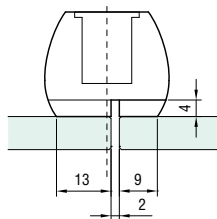

## SLOT MET SLOTONTVANGER VOOR BEVESTIGING OP 90° DEUR

Slot/deurknop voor UV-verlijming. De slotontvanger wordt verlijmd op het glas.

- Materiaal: RVS AISI 304
- Afmeting slot: Ø 30 x H 27 mm
- Afmeting slotontvanger: 15 x 23 x 2,5 mm

## SLOT MET SLOTONTVANGER VOOR BEVESTIGING OP 180° DUBBELE DEUR

Slot/deurknop voor UV-verlijming. Met slotontvanger voor dubbel deurtje met een opening van 3 mm tussen de 2 glazen deurtjes.

- Materiaal: RVS AISI 304
- Afmeting slot: Ø 30 x H 27 mm
- Afmeting tegenslot: D 9 x L 28,5 x R 15 mm