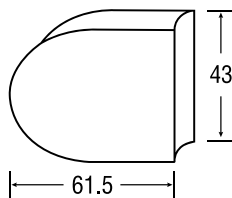

6 - 8 - 10 mm
(Op te geven bij bestelling)

Art. code	Omschrijving	vke	Art. code	Omschrijving	vke
301.000.109	Gemoffeld RVS effect	1 stuk	301.000.112	Bruin gemoffeld RAL 8019	1 stuk
301.000.110	Gemoffeld aluminium look	1 stuk	301.000.113	Zwart gemoffeld RAL 9005	1 stuk
301.000.00	Brut (onbewerkt)	1 stuk	301.000.114	Zilver gemoffeld RAL 9006	1 stuk
301.000.12	* Mat velours	1 stuk	301.000.16	* Verguld	1 stuk
301.000.14	* Glanzend verchroomd	1 stuk	301.000.115	* Gegalvaniseerd RVS effect	1 stuk
301.000.111	Wit gemoffeld RAL 9016	1 stuk	301.000.xxxx	Andere RAL-kleuren, waarbij de xxxx staat voor de RAL-kleur	1 stuk

WIEGAND GLASKLEM MODEL 1 MET RONDE ACHTERKANT

Voor balkons, trappen en scheidingswanden.

- Inclusief 2 RVS Torxbouten M6 x 16 en 2 zelfklevende klemrubbers
- Geen mogelijkheid voor RVS veiligheidsstift
- Glasmaat = dagmaat +/- 40 mm bij gebruik aan beide zijden

6 - 8 - 10 mm
(Op te geven bij bestelling)

Art. code voor buizen met een diameter van

33 t/m 42 mm	42 t/m 48 mm	48 t/m 60 mm	Omschrijving	vke
301.042.109	301.048.109	301.060.109	Gemoffeld RVS effect	1 stuk
301.042.110	301.048.110	301.060.110	Gemoffeld aluminium look	1 stuk
301.042.00	301.048.00	301.060.00	Brut (onbewerkt)	1 stuk
301.042.12	301.048.12	301.060.12	* Mat velours	1 stuk
301.042.14	301.048.14	301.060.14	* Glanzend verchroomd	1 stuk
301.042.111	301.048.111	301.060.111	Wit gemoffeld RAL 9016	1 stuk
301.042.112	301.048.112	301.060.112	Bruin gemoffeld RAL 8019	1 stuk
301.042.113	301.048.113	301.060.113	Zwart gemoffeld RAL 9005	1 stuk
301.042.114	301.048.114	301.060.114	Zilver gemoffeld RAL 9006	1 stuk
301.042.16	301.048.16	301.060.16	* Verguld	1 stuk
301.042.115	301.048.115	301.060.115	* Gegalvaniseerd RVS effect	1 stuk
301.042.xxxx	301.048.xxxx	301.060.xxxx	Andere RAL-kleuren, waarbij de xxxx staat voor de RAL-kleur	1 stuk