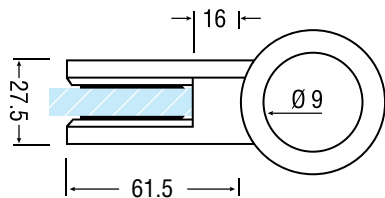

6 - 8 - 10 mm
(Op te geven bij bestelling)

Art. code	Omschrijving	vke	Art. code	Omschrijving	vke
301.000.109	Gemoffeld RVS effect	1 stuk	301.000.112	Bruin gemoffeld RAL 8019	1 stuk
301.000.110	Gemoffeld aluminium look	1 stuk	301.000.113	Zwart gemoffeld RAL 9005	1 stuk
301.000.00	Brut (onbewerkt)	1 stuk	301.000.114	Zilver gemoffeld RAL 9006	1 stuk
301.000.12	* Mat velours	1 stuk	301.000.16	* Verguld	1 stuk
301.000.14	* Glanzend verchroomd	1 stuk	301.000.115	* Gegalvaniseerd RVS effect	1 stuk
301.000.111	Wit gemoffeld RAL 9016	1 stuk	301.000.xxxx	Andere RAL-kleuren, waarbij de xxxx staat voor de RAL-kleur	1 stuk

WIEGAND GLASKLEM MODEL 1 MET RONDE ACHTERKANT

Voor balkons, trappen en scheidingswanden.

- Inclusief 2 RVS Torxbouten M6 x 16 en 2 zelfklevende klemrubbers
- Geen mogelijkheid voor RVS veiligheidsstift
- Glasmaat = dagmaat +/- 40 mm bij gebruik aan beide zijden

6 - 8 - 10 mm
(Op te geven bij bestelling)

Art. code voor buizen met een diameter van

33 t/m 42 mm	42 t/m 48 mm	48 t/m 60 mm	Omschrijving	vke
301.042.109	301.048.109	301.060.109	Gemoffeld RVS effect	1 stuk
301.042.110	301.048.110	301.060.110	Gemoffeld aluminium look	1 stuk
301.042.00	301.048.00	301.060.00	Brut (onbewerkt)	1 stuk
301.042.12	301.048.12	301.060.12	* Mat velours	1 stuk
301.042.14	301.048.14	301.060.14	* Glanzend verchroomd	1 stuk
301.042.111	301.048.111	301.060.111	Wit gemoffeld RAL 9016	1 stuk
301.042.112	301.048.112	301.060.112	Bruin gemoffeld RAL 8019	1 stuk
301.042.113	301.048.113	301.060.113	Zwart gemoffeld RAL 9005	1 stuk
301.042.114	301.048.114	301.060.114	Zilver gemoffeld RAL 9006	1 stuk
301.042.16	301.048.16	301.060.16	* Verguld	1 stuk
301.042.115	301.048.115	301.060.115	* Gegalvaniseerd RVS effect	1 stuk
301.042.xxxx	301.048.xxxx	301.060.xxxx	Andere RAL-kleuren, waarbij de xxxx staat voor de RAL-kleur	1 stuk