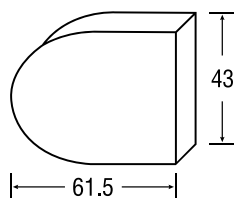

WIEGAND GLASKLEM MODEL 1 MET VLAKKE ACHTERKANT

Voor balkons, trappen en scheidingswanden.

- Inclusief 2 RVS Torxbouten M6 x 16 en 2 zelfklevende klemrubbers
- Exclusief RVS veiligheidsstift. (Zie pag. 23)
- Glasmaat = dagmaat +/- 40 mm bij gebruik aan beide zijden

6 - 8 - 10 mm
(Op te geven bij bestelling)

Art. code	Omschrijving	vke	Art. code	Omschrijving	vke
301.000.109	Gemoffeld RVS effect	1 stuk	301.000.112	Bruin gemoffeld RAL 8019	1 stuk
301.000.110	Gemoffeld aluminium look	1 stuk	301.000.113	Zwart gemoffeld RAL 9005	1 stuk
301.000.00	Brut (onbewerkt)	1 stuk	301.000.114	Zilver gemoffeld RAL 9006	1 stuk
301.000.12	* Mat velours	1 stuk	301.000.16	* Verguld	1 stuk
301.000.14	* Glanzend verchroomd	1 stuk	301.000.115	* Gegalvaniseerd RVS effect	1 stuk
301.000.111	Wit gemoffeld RAL 9016	1 stuk	301.000.xxxx	Andere RAL-kleuren, waarbij de xxxx staat voor de RAL-kleur	1 stuk