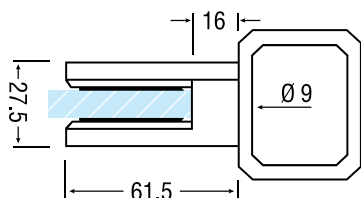

WIEGAND GLASKLEM MODEL 1 MET VLAKKE ACHTERKANT

Voor balkons, trappen en scheidingswanden.

- Inclusief 2 RVS Torxbouten M6 x 16 en 2 zelfklevende klemrubbers
- Exclusief RVS veiligheidsstift. (Zie pag. 23)
- Glasmaat = dagmaat +/- 40 mm bij gebruik aan beide zijden

6 - 8 - 10 mm
(Op te geven bij bestelling)

Art. code	Omschrijving	vke	Art. code	Omschrijving	vke
301.000.109	Gemoffeld RVS effect	1 stuk	301.000.112	Bruin gemoffeld RAL 8019	1 stuk
301.000.110	Gemoffeld aluminium look	1 stuk	301.000.113	Zwart gemoffeld RAL 9005	1 stuk
301.000.00	Brut (onbewerkt)	1 stuk	301.000.114	Zilver gemoffeld RAL 9006	1 stuk
301.000.12	* Mat velours	1 stuk	301.000.16	* Verguld	1 stuk
301.000.14	* Glanzend verchroomd	1 stuk	301.000.115	* Gegalvaniseerd RVS effect	1 stuk
301.000.111	Wit gemoffeld RAL 9016	1 stuk	301.000.xxxx	Andere RAL-kleuren, waarbij de xxxx staat voor de RAL-kleur	1 stuk

WIEGAND GLASKLEM MODEL 1 MET RONDE ACHTERKANT

Voor balkons, trappen en scheidingswanden.

- Inclusief 2 RVS Torxbouten M6 x 16 en 2 zelfklevende klemrubbers
- Geen mogelijkheid voor RVS veiligheidsstift
- Glasmaat = dagmaat +/- 40 mm bij gebruik aan beide zijden