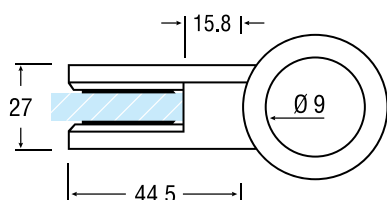

## WIEGAND GLASKLEM MODEL 4 MET RONDE ACHTERKANT

Voor balkons, trappen en scheidingswanden.

- Inclusief 2 RVS Torxbouten M6 x 16 en 2 zelfklevende klemrubbers
- Geen mogelijkheid voor RVS veiligheidsstift
- Glasmaat = dagmaat +/- 40 mm bij gebruik aan beide zijden

6 - 6.76 - 8 - 8.76 - 10 - 10.76 mm  
(Op te geven bij bestelling)

Art. code voor buizen met een diameter van

27 t/m 33 mm	33 t/m 42 mm	42 t/m 48 mm	Omschrijving	vke
304.033.109	304.042.109	304.048.109	Gemoffeld RVS effect	1 stuk
304.033.110	304.042.110	304.048.110	Gemoffeld aluminium look	1 stuk
304.033.00	304.042.00	304.048.00	Brut (onbewerkt)	1 stuk
304.033.12	304.042.12	304.048.12	* Mat velours	1 stuk
304.033.14	304.042.14	304.048.14	* Glanzend verchroomd	1 stuk
304.033.111	304.042.111	304.048.111	Wit gemoffeld RAL 9016	1 stuk
304.033.112	304.042.112	304.048.112	Bruin gemoffeld RAL 8019	1 stuk
304.033.113	304.042.113	304.048.113	Zwart gemoffeld RAL 9005	1 stuk
304.033.114	304.042.114	304.048.114	Zilver gemoffeld RAL 9006	1 stuk
304.033.16	304.042.16	304.048.16	* Verguld	1 stuk
304.033.115	304.042.115	304.048.115	* Gegalvaniseerd RVS effect	1 stuk
304.033.xxxx	304.042.xxxx	304.048.xxxx	Andere RAL-kleuren, waarbij de xxxx staat voor de RAL-kleur	1 stuk

## KLEMRUBBERS WIEGAND MODEL 4

Art. code	Omschrijving	vke
304.999.0600	Voor glasdikte 6 mm	1 stel
304.999.0676	Voor glasdikte 6.76 mm	1 stel
304.999.0800	Voor glasdikte 8 mm	1 stel
304.999.0876	Voor glasdikte 8.76 mm	1 stel
304.999.1000	Voor glasdikte 10 mm	1 stel
304.999.1076	Voor glasdikte 10.76 mm	1 stel