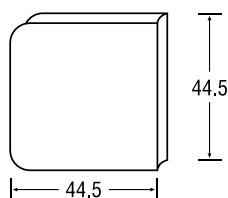

## WIEGAND GLASKLEM MODEL 4 MET RONDE ACHTERKANT

Voor balkons, trappen en scheidingswanden.

- Inclusief 2 RVS Torxbouten M6 x 16 en 2 zelfklevende klemrubbers
- Geen mogelijkheid voor RVS veiligheidsstift
- Glasmaat = dagmaat +/- 40 mm bij gebruik aan beide zijden

6 - 6.76 - 8 - 8.76 - 10 - 10.76 mm  
(Op te geven bij bestelling)

Art. code voor buizen met een diameter van

27 t/m 33 mm	33 t/m 42 mm	42 t/m 48 mm	Omschrijving	vke
304.033.109	304.042.109	304.048.109	Gemoffeld RVS effect	1 stuk
304.033.110	304.042.110	304.048.110	Gemoffeld aluminium look	1 stuk
304.033.00	304.042.00	304.048.00	Brut (onbewerkt)	1 stuk
304.033.12	304.042.12	304.048.12	* Mat velours	1 stuk
304.033.14	304.042.14	304.048.14	* Glanzend verchroomd	1 stuk
304.033.111	304.042.111	304.048.111	Wit gemoffeld RAL 9016	1 stuk
304.033.112	304.042.112	304.048.112	Bruin gemoffeld RAL 8019	1 stuk
304.033.113	304.042.113	304.048.113	Zwart gemoffeld RAL 9005	1 stuk
304.033.114	304.042.114	304.048.114	Zilver gemoffeld RAL 9006	1 stuk
304.033.16	304.042.16	304.048.16	* Verguld	1 stuk
304.033.115	304.042.115	304.048.115	* Gegalvaniseerd RVS effect	1 stuk
304.033.xxxx	304.042.xxxx	304.048.xxxx	Andere RAL-kleuren, waarbij de xxxx staat voor de RAL-kleur	1 stuk

## KLEMRUBBERS WIEGAND MODEL 4

Art. code	Omschrijving	vke
304.999.0600	Voor glasdikte 6 mm	1 stel
304.999.0676	Voor glasdikte 6.76 mm	1 stel
304.999.0800	Voor glasdikte 8 mm	1 stel
304.999.0876	Voor glasdikte 8.76 mm	1 stel
304.999.1000	Voor glasdikte 10 mm	1 stel
304.999.1076	Voor glasdikte 10.76 mm	1 stel