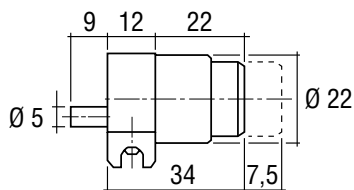

EINDSTUKSLOT TYPE 930

Eindstukslot met verschillende sleutelnummers.

- Te gebruiken met uitlichtbeveiliging 930.019.15
- Zowel links als rechts bruikbaar
- Afwerking: mat verchroomd

Art. code	Sleutelnummer	vke	Art. code	Sleutelnummer	vke
930.0183001.15	3001A	1 stuk	930.0183003.15	3003A	1 stuk
930.0183002.15	3002A	1 stuk	930.018xxx.15	Ander sleutelnr. per 10 stuks m.u.v. 3031 t/m 3035	10 stuks

Art. code	Omschrijving	vke
930.019.15	Mat verchroomd	1 stuk

ZAAGTANDSLOT TYPE 930

Zaagtandslot met sleutelnummer 3101A.

- Wordt geleverd met 2 sleutels

Art. code	Omschrijving	vke
930.020.15	Glanzend vernikkeld	1 stuk