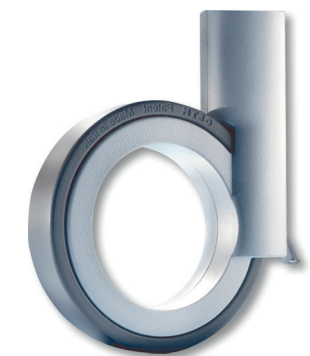

## ROUE 36

- Matériau: abs
- Charge maximale: 20 kg/roue
- Dimension: Ø 36 mm
- Hauteur jusqu'au début du filetage: H 40 mm x M10

Code article	Description	Butée	uv
429.RUOTA36.05	Noir	Sans butée	1 pièce

## ROUE 70C

- Matériau: zamak avec bande de roulement en caoutchouc gris
- Charge maximale: 70 kg/roue
- Dimension: Ø 90 mm
- Hauteur jusqu'au début du filetage: H 120 mm x M10

Code article	Description	Butée	uv
429.RUOTA70C.14	Chromé brillant	Avec butée	1 pièce

## ROUE 70A

- Matériau: zamak avec bande de roulement en caoutchouc gris
- Charge maximale: 70 kg/roue
- Dimension: Ø 90 mm
- Hauteur jusqu'au début du filetage: H 120 mm x M10

Code article	Description	Butée	uv
429.RUOTA70A.02	Aluminium mat	Avec butée	1 pièce

## ROUE 1250

- Matériau: nylon transparent et corps en AVP
- Charge maximale: 50 kg/roue
- Dimension: Ø 80 mm
- Hauteur jusqu'au début du filetage: H 135 mm x M10

Code article	Description	Butée	uv
429.RUOT125018.14	Chromé brillant	Sans butée	1 pièce