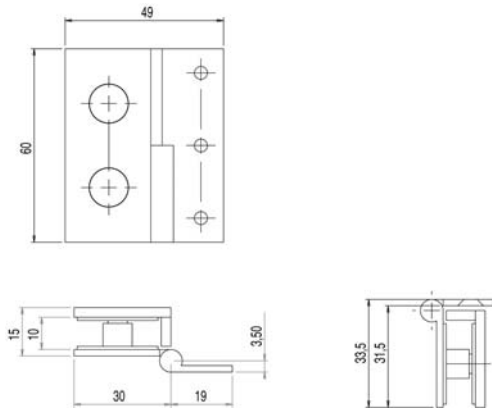

SCHARNIER GLAS/HOUT 60 X 30 MM MET CONTRAPLAAT

- Materiaal: messing
- Kurkinleg: 1 mm
- Opening: 9 mm
- Max. glasmaat: H 120 x B 50 cm *(bij gebruik van minimaal 2 scharnieren)*
- Inclusief bevestigingsschroeven

Art. code voor scharnier

Linksdraaiend	Rechtsdraaiend	Omschrijving	vke
640.L20.14	640.R20.14	Glanzend verchromd	1 stuk

SCHARNIER GLAS/HOUT 25 X 30 MM MET CONTRAPLAAT

Zowel links als rechts te gebruiken.

- Materiaal: messing
- Kurkinleg: 1 mm
- Opening: 10 mm
- Max. glasmaat: H 70 x B 50 cm
- Inclusief bevestigingsschroeven

Art. code	Omschrijving	vke
640.021.14	Glanzend verchromd	1 stel
640.021.16	Verguld	1 stel

SCHARNIER GLAS/HOUT 50 X 30 MM MET CONTRAPLAAT

Zowel links als rechts te gebruiken.

- Materiaal: messing
- PVC inleg: 1 mm
- Opening: 10 mm
- Max. glasmaat: H 60 x B 40 cm
- Exclusief bevestigingsschroeven