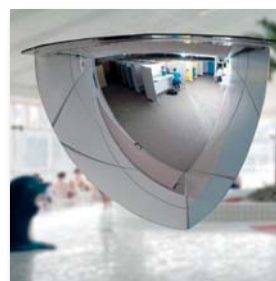

## ACRYL RONDE BINNENSPIEGEL

- Materiaal: acryl
- Gebruik: binnen
- UV-bestendig
- Incl. muurbeugel

Art. code	Diameter	Kijkafstand	Kijkhoek
728.012.030	30 cm	0 tot 4 m	90°
728.012.040	40 cm	0 tot 6 m	90°
728.012.050	50 cm	0 tot 8 m	90°
728.012.060	60 cm	0 tot 15 m	90°
728.012.080	80 cm	0 tot 20 m	90°

## ACRYL RECHTHOEKIGE BINNENSPIEGEL

- Materiaal: acryl
- Gebruik: binnen
- UV-bestendig
- Incl. muurbeugel

Art. code	Afmeting	Kijkafstand	Kijkhoek
728.013.4060	40 x 60 cm	0 tot 15 m	90°
728.013.6080	60 x 80 cm	0 tot 20 m	90°

## ACRYL KOGELSPIEGEL 90°

- Materiaal: acryl
- Gebruik: binnen
- UV-bestendig
- Voor in 90 graden hoek
- Excl. bevestigingsmateriaal

Art. code	Diameter	Kijkafstand	Kijkhoek
728.301.050	50 cm	0 tot 3 m	90°
728.301.060	60 cm	0 tot 5 m	90°
728.301.080	80 cm	0 tot 8 m	90°
728.301.100	100 cm	0 tot 12 m	90°