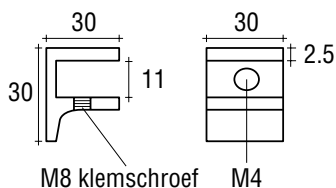

## WIEGAND MASSIEF MESSING GLASPLAATDRAGER

Glasplaatdrager met afgeronde hoeken, voorzien van messing klemschroef met zachte pvc top.  
- Exclusief bevestigingsschroeven

Art. code	Omschrijving	vke
414.1021.12	Mat velours	1 stuk
414.1021.14	Glanzend verchromd	1 stuk
414.1021.16	Glanzend verguld	1 stuk
414.1021.111	Wit gemoffeld RAL 9016	1 stuk
414.1021.13	RVS effect	1 stuk

## WIEGAND MASSIEF MESSING F-GLASPLAATDRAGER VOOR GROTER DRAAGVERMOGEN

Glasplaatdrager met afgeronde hoeken, voorzien van messing klemschroef met zachte pvc top.  
- Exclusief bevestigingsschroeven

Art. code	Omschrijving	vke
411.1022.12	Mat velours	1 stuk
411.1022.14	Glanzend verchromd	1 stuk
411.1022.16	Glanzend verguld	1 stuk
411.1022.111	Wit gemoffeld RAL 9016	1 stuk
411.1022.13	RVS effect	1 stuk