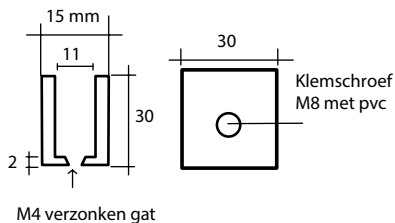

## WIEGAND MASSIEF MESSING GLASPLAATDRAGER

Glasplaatdrager met afgeronde hoeken, voorzien van messing klemschroef met zachte pvc top.  
- Exclusief bevestigingsschroeven

Art. code	Omschrijving	vke
414.1021.12	Mat velours	1 stuk
414.1021.14	Glanzend verchromd	1 stuk
414.1021.16	Glanzend verguld	1 stuk
414.1021.111	Wit gemoffeld RAL 9016	1 stuk
414.1021.13	RVS effect	1 stuk

## WIEGAND MASSIEF MESSING F-GLASPLAATDRAGER VOOR GROTER DRAAGVERMOGEN

Glasplaatdrager met afgeronde hoeken, voorzien van messing klemschroef met zachte pvc top.  
- Exclusief bevestigingsschroeven

Art. code	Omschrijving	vke
411.1022.12	Mat velours	1 stuk
411.1022.14	Glanzend verchromd	1 stuk
411.1022.16	Glanzend verguld	1 stuk
411.1022.111	Wit gemoffeld RAL 9016	1 stuk
411.1022.13	RVS effect	1 stuk