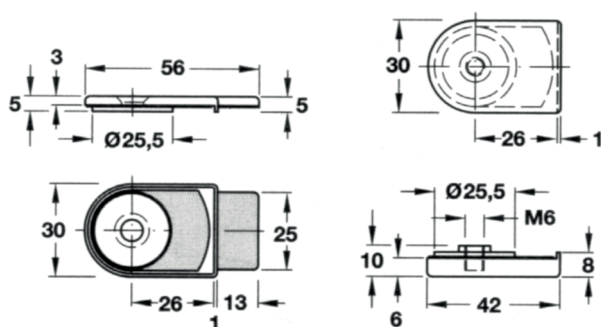

BOÎTIER GÂCHE SYMO 3000

Pour double vantail.

4 - 10 mm

Code article	Description	uv
429.SER021.14	Chromé brillant	1 pièce
429.SER021.101	Nickel brossé	1 pièce
429.SER021.16	Doré	1 pièce

SERRURE POUR VITRINES

Pour vitrine montée sur pince à contreplaqué.

La clé se retire en position ouverte et fermée.

- Matériau: laiton
- Avec cales en liège

6 - 8 mm

Code article	Description	uv
639.010V.14	Chromé brillant, clé diversifiée	1 pièce
639.010.14	Chromé brillant, clé unique	1 pièce
639.010.16	Doré, clé unique	1 pièce

SERRURE POUR VITRINES

Serrure à monter sur une vitre.

- Y compris un pêne droit et un pêne coudé
- Dimensions pêne droit/coudé: L 25 mm
- Diamètre serrure: 14 mm

Au max. 10 mm

Code article	Description	uv
639.004.101	Nickelé mat, clé unique	1 pièce
639.004V.101	Nickelé mat, clé diversifiée	1 pièce
639.004.16	Doré, clé unique	1 pièce
639.004.05	Noir, clé unique	1 pièce
639.004V.05	Noir, clé diversifiée	1 pièce