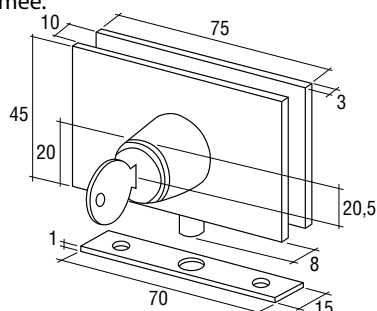

BOÎTIER GÂCHE SYMO 3000

Pour double vantail.

4 - 10 mm

Code article	Description	uv
429.SER021.14	Chromé brillant	1 pièce
429.SER021.101	Nickel brossé	1 pièce
429.SER021.16	Doré	1 pièce

SERRURE POUR VITRINES

Pour vitrine montée sur pince à contreplaqué.

La clé se retire en position ouverte et fermée.

- Matériau: laiton
- Avec cales en liège

6 - 8 mm

Code article	Description	uv
639.010V.14	Chromé brillant, clé diversifiée	1 pièce
639.010.14	Chromé brillant, clé unique	1 pièce
639.010.16	Doré, clé unique	1 pièce

SERRURE POUR VITRINES

Serrure à monter sur une vitre.

- Y compris un pêne droit et un pêne coudé
- Dimensions pêne droit/coudé: L 25 mm
- Diamètre serrure: 14 mm

Au max. 10 mm

Code article	Description	uv
639.004.101	Nickelé mat, clé unique	1 pièce
639.004V.101	Nickelé mat, clé diversifiée	1 pièce
639.004.16	Doré, clé unique	1 pièce
639.004.05	Noir, clé unique	1 pièce
639.004V.05	Noir, clé diversifiée	1 pièce