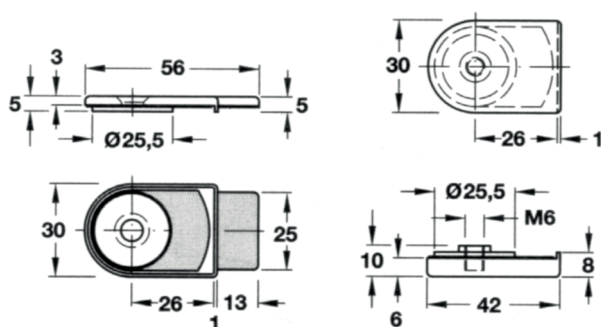

## TEGENSLOTKAST SYMO 3000

Voor dubbele deur.

4 - 10 mm

Art. code	Omschrijving	vke
429.SER021.14	Glanzend verchroomd	1 stuk
429.SER021.101	Geborsteld nikkel	1 stuk
429.SER021.16	Verguld	1 stuk

## SLOT

Bevestiging met contraplaat. De sleutel kan zowel in open als in gesloten toestand verwijderd worden.

- Materiaal: messing
- Met kurkinleg

6 - 8 mm

Art. code	Omschrijving	vke
639.010V.14	Glanzend verchroomd, verschillende sleutelnummers	1 stuk
639.010.14	Glanzend verchroomd, dezelfde sleutelnummers	1 stuk
639.010.16	Verguld, dezelfde sleutelnummers	1 stuk

## GLASDEURSLOT

Slot voor montage op ruit.

- Geleverd met rechte en gebogen grendel
- Afmeting rechte/gebogen grendel: B 25 mm
- Diameter slot: 14 mm

Max. 10 mm

Art. code	Omschrijving	vke
639.004.101	Mat vernikkeld, dezelfde sleutelnummers	1 stuk
639.004V.101	Mat vernikkeld, verschillende sleutelnummers	1 stuk
639.004.16	Goudkleurig, dezelfde sleutelnummers	1 stuk
639.004.05	Zwart, dezelfde sleutelnummers	1 stuk
639.004V.05	Zwart, verschillende sleutelnummers	1 stuk