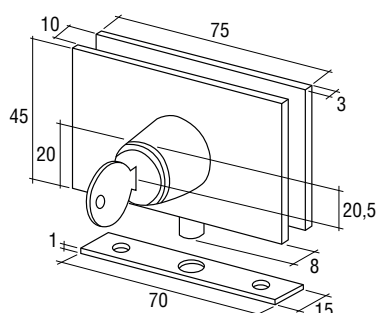

## TEGENSLOTKAST SYMO 3000

Voor dubbele deur.

4 - 10 mm

Art. code	Omschrijving	vke
429.SER021.14	Glanzend verchroomd	1 stuk
429.SER021.101	Geborsteld nikkel	1 stuk
429.SER021.16	Verguld	1 stuk

## SLOT

Bevestiging met contraplaat. De sleutel kan zowel in open als in gesloten toestand verwijderd worden.

- Materiaal: messing
- Met kurkinleg

6 - 8 mm

Art. code	Omschrijving	vke
639.010V.14	Glanzend verchroomd, verschillende sleutelnummers	1 stuk
639.010.14	Glanzend verchroomd, dezelfde sleutelnummers	1 stuk
639.010.16	Verguld, dezelfde sleutelnummers	1 stuk

## GLASDEURSLOT

Slot voor montage op ruit.

- Geleverd met rechte en gebogen grendel
- Afmeting rechte/gebogen grendel: B 25 mm
- Diameter slot: 14 mm

Max. 10 mm

Art. code	Omschrijving	vke
639.004.101	Mat vernikkeld, dezelfde sleutelnummers	1 stuk
639.004V.101	Mat vernikkeld, verschillende sleutelnummers	1 stuk
639.004.16	Goudkleurig, dezelfde sleutelnummers	1 stuk
639.004.05	Zwart, dezelfde sleutelnummers	1 stuk
639.004V.05	Zwart, verschillende sleutelnummers	1 stuk