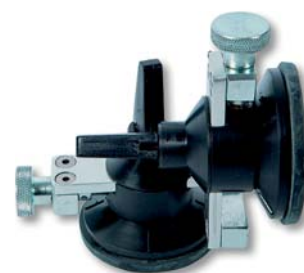

INTERNE MONTAGEHULP

Houdt beide ruiten gefixeerd op 90°.

- Rubber zuignappen Ø 60 mm
- Niet verstelbaar

Art. code	Omschrijving	vke
427.208	Hulpstuk interne montage	1 stuk

EXTERNE MONTAGEHULP

Houdt het glas aan de buitenzijde van de ruiten gefixeerd op 90°.

- Rubber zuignappen Ø 60 mm
- Niet verstelbaar

Art. code	Omschrijving	vke
427.209	Hulpstuk externe montage	1 stuk

INTERNE MONTAGEHULP

Houdt beide ruiten gefixeerd op 90°.

- Rubber zuignappen Ø 60 mm
- Verstelbaar in hoogte en positie (8 mm)

Art. code	Omschrijving	vke
427.210	Hulpstuk interne montage	1 stuk

EXTERNE MONTAGEHULP

Houdt het glas aan de buitenzijde van de ruiten gefixeerd op 90°.

- Rubber zuignappen Ø 60 mm houden de glasplaten vast totdat de lijm is uitgehard
- Hoogte en positie verstelbaar (8 mm) d.m.v. draaiknoppen