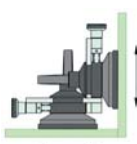

INTERNE MONTAGEHULP

Houdt beide ruiten gefixeerd op 90°.

- Rubber zuignappen Ø 60 mm
- Niet verstelbaar

Art. code	Omschrijving	vke
427.208	Hulpstuk interne montage	1 stuk

EXTERNE MONTAGEHULP

Houdt het glas aan de buitenzijde van de ruiten gefixeerd op 90°.

- Rubber zuignappen Ø 60 mm
- Niet verstelbaar

Art. code	Omschrijving	vke
427.209	Hulpstuk externe montage	1 stuk

INTERNE MONTAGEHULP

Houdt beide ruiten gefixeerd op 90°.

- Rubber zuignappen Ø 60 mm
- Verstelbaar in hoogte en positie (8 mm)

Art. code	Omschrijving	vke
427.210	Hulpstuk interne montage	1 stuk

EXTERNE MONTAGEHULP

Houdt het glas aan de buitenzijde van de ruiten gefixeerd op 90°.

- Rubber zuignappen Ø 60 mm houden de glasplaten vast totdat de lijm is uitgehard
- Hoogte en positie verstelbaar (8 mm) d.m.v. draaiknoppen