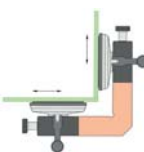

INTERNE MONTAGEHULP

Houdt het glas aan de binnenzijde van de ruiten gefixeerd op 90°.

- Rubber zuignappen Ø 120 mm houden de glasplaten vast totdat de lijm is uitgehard
- Hoogte en positie verstelbaar (18 mm) d.m.v. draaiknoppen

Art. code	Omschrijving	vke
427.200	Verstelbaar hulpstuk interne montage	1 stuk

EXTERNE MONTAGEHULP

Houdt het glas aan de buitenzijde van de ruiten gefixeerd op 90°.

- Rubber zuignappen Ø 120 mm houden de glasplaten vast totdat de lijm is uitgehard
- Hoogte en positie verstelbaar (18 mm) d.m.v. draaiknoppen

Art. code	Omschrijving	vke
427.201	Verstelbaar hulpstuk externe montage	1 stuk

VARIABELE MONTAGEHULP

Houdt het glas aan de binnen- en buitenzijde van de ruiten gefixeerd.

- Rubber zuignappen Ø 120 mm houden de glasplaten vast totdat de lijm is uitgehard
- Hoogte en positie verstelbaar (18 mm) d.m.v. draaiknoppen
- Verstelbaar tussen 40° en 300°

Art. code	Omschrijving	vke
427.202	Variabel montagehulpstuk	1 stuk

VERSTELBARE MONTAGESTEUN

Houdt het glas aan één kant van de ruiten gefixeerd op 90°.

- Rubber zuignap Ø 120 mm houdt de glasplaat vast totdat de lijm is uitgehard
- De steun is in positie verstelbaar (18 mm) d.m.v. een draaiknop