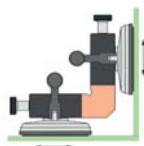

INTERNE MONTAGEHULP

Houdt het glas aan de binnenzijde van de ruiten gefixeerd op 90°.

- Rubber zuignappen Ø 120 mm houden de glasplaten vast totdat de lijm is uitgehard
- Hoogte en positie verstelbaar (18 mm) d.m.v. draaiknoppen

Art. code	Omschrijving	vke
427.200	Verstelbaar hulpstuk interne montage	1 stuk

EXTERNE MONTAGEHULP

Houdt het glas aan de buitenzijde van de ruiten gefixeerd op 90°.

- Rubber zuignappen Ø 120 mm houden de glasplaten vast totdat de lijm is uitgehard
- Hoogte en positie verstelbaar (18 mm) d.m.v. draaiknoppen

Art. code	Omschrijving	vke
427.201	Verstelbaar hulpstuk externe montage	1 stuk

VARIABELE MONTAGEHULP

Houdt het glas aan de binnen- en buitenzijde van de ruiten gefixeerd.

- Rubber zuignappen Ø 120 mm houden de glasplaten vast totdat de lijm is uitgehard
- Hoogte en positie verstelbaar (18 mm) d.m.v. draaiknoppen
- Verstelbaar tussen 40° en 300°

Art. code	Omschrijving	vke
427.202	Variabel montagehulpstuk	1 stuk

VERSTELBARE MONTAGESTEUN

Houdt het glas aan één kant van de ruiten gefixeerd op 90°.

- Rubber zuignap Ø 120 mm houdt de glasplaat vast totdat de lijm is uitgehard
- De steun is in positie verstelbaar (18 mm) d.m.v. een draaiknop