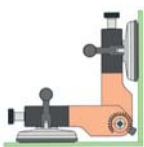

INTERNE MONTAGEHULP

Houdt het glas aan de binnenzijde van de ruiten gefixeerd op 90°.

- Rubber zuignappen Ø 120 mm houden de glasplaten vast totdat de lijm is uitgehard
- Hoogte en positie verstelbaar (18 mm) d.m.v. draaiknoppen

Art. code	Omschrijving	vke
427.200	Verstelbaar hulpstuk interne montage	1 stuk

EXTERNE MONTAGEHULP

Houdt het glas aan de buitenzijde van de ruiten gefixeerd op 90°.

- Rubber zuignappen Ø 120 mm houden de glasplaten vast totdat de lijm is uitgehard
- Hoogte en positie verstelbaar (18 mm) d.m.v. draaiknoppen

Art. code	Omschrijving	vke
427.201	Verstelbaar hulpstuk externe montage	1 stuk

VARIABELE MONTAGEHULP

Houdt het glas aan de binnen- en buitenzijde van de ruiten gefixeerd.

- Rubber zuignappen Ø 120 mm houden de glasplaten vast totdat de lijm is uitgehard
- Hoogte en positie verstelbaar (18 mm) d.m.v. draaiknoppen
- Verstelbaar tussen 40° en 300°

Art. code	Omschrijving	vke
427.202	Variabel montagehulpstuk	1 stuk

VERSTELBARE MONTAGESTEUN

Houdt het glas aan één kant van de ruiten gefixeerd op 90°.

- Rubber zuignap Ø 120 mm houdt de glasplaat vast totdat de lijm is uitgehard
- De steun is in positie verstelbaar (18 mm) d.m.v. een draaiknop