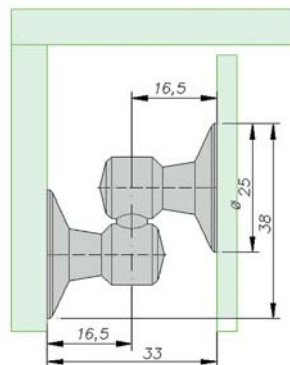

CHARNIÈRE VERRE/VERRE Ø 25 MM

Charnière collable par UV pour des portillons extérieurs et intérieurs.

- Matériau: inox
- Charge maximale: 10 kg/paire

Au max. 8 mm

| Code article | Description | uv |
|--------------|---------------------------------------|---------|
| 428.002.31 | Charnière en inox verre/verre Ø 25 mm | 1 paire |

CHARNIÈRE VERRE/VERRE Ø 40 MM

Charnière collable par UV pour des portillons extérieurs et intérieurs.

- Matériau: inox
- Charge maximale: 20 kg/paire

Au max. 12 mm

| Code article | Description | uv |
|--------------|---------------------------------------|---------|
| 428.003.31 | Charnière en inox verre/verre Ø 40 mm | 1 paire |

CHARNIÈRE VERRE/VERRE Ø 25 MM

Charnière collable par UV pour des portillons extérieurs et intérieurs.

- Matériau: inox
- Charge maximale: 10 kg/paire

Au max. 8 mm

| Code article | Description | uv |
|--------------|---------------------------------------|---------|
| 428.004.31 | Charnière en inox verre/verre Ø 25 mm | 1 paire |