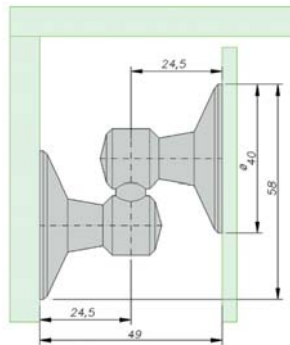

CHARNIÈRE VERRE/VERRE Ø 25 MM

Charnière collable par UV pour des portillons extérieurs et intérieurs.

- Matériau: inox
- Charge maximale: 10 kg/paire

Au max. 8 mm

| Code article | Description | uv |
|--------------|---------------------------------------|---------|
| 428.002.31 | Charnière en inox verre/verre Ø 25 mm | 1 paire |

CHARNIÈRE VERRE/VERRE Ø 40 MM

Charnière collable par UV pour des portillons extérieurs et intérieurs.

- Matériau: inox
- Charge maximale: 20 kg/paire

Au max. 12 mm

| Code article | Description | uv |
|--------------|---------------------------------------|---------|
| 428.003.31 | Charnière en inox verre/verre Ø 40 mm | 1 paire |

CHARNIÈRE VERRE/VERRE Ø 25 MM

Charnière collable par UV pour des portillons extérieurs et intérieurs.

- Matériau: inox
- Charge maximale: 10 kg/paire

Au max. 8 mm

| Code article | Description | uv |
|--------------|---------------------------------------|---------|
| 428.004.31 | Charnière en inox verre/verre Ø 25 mm | 1 paire |