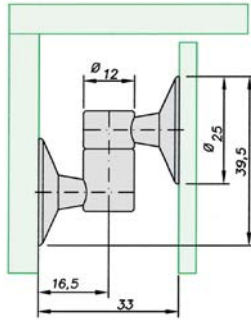

CHARNIÈRE VERRE/VERRE Ø 25 MM

Charnière collable par UV pour des portillons extérieurs et intérieurs.

- Matériau: inox
- Charge maximale: 10 kg/paire

Au max. 8 mm

| Code article | Description | uv |
|--------------|---------------------------------------|---------|
| 428.002.31 | Charnière en inox verre/verre Ø 25 mm | 1 paire |

CHARNIÈRE VERRE/VERRE Ø 40 MM

Charnière collable par UV pour des portillons extérieurs et intérieurs.

- Matériau: inox
- Charge maximale: 20 kg/paire

Au max. 12 mm

| Code article | Description | uv |
|--------------|---------------------------------------|---------|
| 428.003.31 | Charnière en inox verre/verre Ø 40 mm | 1 paire |

CHARNIÈRE VERRE/VERRE Ø 25 MM

Charnière collable par UV pour des portillons extérieurs et intérieurs.

- Matériau: inox
- Charge maximale: 10 kg/paire

Au max. 8 mm

| Code article | Description | uv |
|--------------|---------------------------------------|---------|
| 428.004.31 | Charnière en inox verre/verre Ø 25 mm | 1 paire |