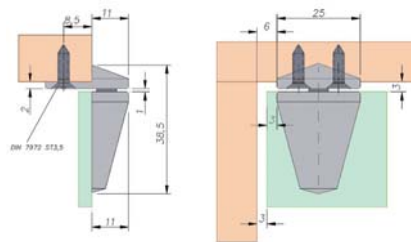

CHARNIÈRE VERRE/VERRE Ø 25 MM

Charnière collable par UV pour le dessus d'un portillon vitré. Pour des portillons intérieurs.

- Matériau: inox
- À utiliser en combinaison avec l'article 428.009.31
- Dimensions: H 38,5 x L 25 mm
- Plaquette supérieure et inférieure: Ø 25 mm
- Charge maximale: 15 kg/paire
- Angle d'ouverture max. du portillon: 180°

- Matériau: inox
- À utiliser en combinaison avec l'article 428.008.31
- Dimensions: H 38,5 x L 25 mm
- Plaquette supérieure et inférieure: Ø 25 mm
- Charge maximale: 15 kg/paire
- Angle d'ouverture max. du portillon: 180°

Au max. 12 mm

| Code article | Description | uv |
|--------------|---|---------|
| 428.009.31 | Charnière en inox dessous verre/verre Ø 25 mm | 1 pièce |

CHARNIÈRE VERRE/BOIS Ø 25 MM

Charnière collable par UV pour le dessus d'un portillon vitré. Pour des portillons intérieurs.

- Matériau: inox
- À utiliser en combinaison avec l'article 428.011.31
- Dimensions: H 38,5 x L 25 mm
- Plaquette supérieure et inférieure: Ø 25 mm
- Charge maximale: 15 kg/paire
- Angle d'ouverture max. du portillon: 180°