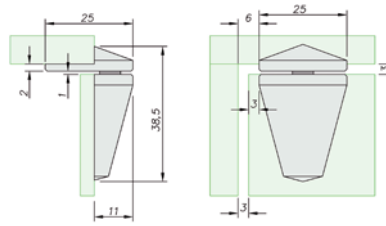

CHARNIÈRE VERRE/VERRE Ø 25 MM

Charnière collable par UV pour le dessus d'un portillon vitré. Pour des portillons intérieurs.

- Matériau: inox
- À utiliser en combinaison avec l'article 428.009.31
- Dimensions: H 38,5 x L 25 mm
- Plaquette supérieure et inférieure: Ø 25 mm
- Charge maximale: 15 kg/paire
- Angle d'ouverture max. du portillon: 180°

Au max. 12 mm

| Code article | Description | uv |
|--------------|--|---------|
| 428.008.31 | Charnière en inox dessus verre/verre Ø 25 mm | 1 pièce |

CHARNIÈRE VERRE/VERRE Ø 25 MM

Charnière collable par UV pour le dessous d'un portillon vitré. Pour des portillons intérieurs. La charnière inférieure est pourvue d'un ressort et d'un pivot pour le (dé)montage simple du portillon.

- Matériau: inox
- À utiliser en combinaison avec l'article 428.008.31
- Dimensions: H 38,5 x L 25 mm
- Plaquette supérieure et inférieure: Ø 25 mm
- Charge maximale: 15 kg/paire
- Angle d'ouverture max. du portillon: 180°

- Matériau: inox
- À utiliser en combinaison avec l'article 428.011.31
- Dimensions: H 38,5 x L 25 mm
- Plaquette supérieure et inférieure: Ø 25 mm
- Charge maximale: 15 kg/paire
- Angle d'ouverture max. du portillon: 180°