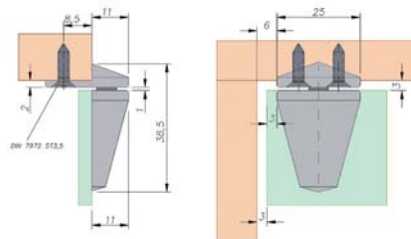

CHARNIÈRE VERRE/VERRE Ø 25 MM

Charnière collable par UV pour le dessus d'un portillon vitré. Pour des portillons intérieurs.

- Matériau: inox
- À utiliser en combinaison avec l'article 428.009.31
- Dimensions: H 38,5 x L 25 mm
- Plaquette supérieure et inférieure: Ø 25 mm
- Charge maximale: 15 kg/paire
- Angle d'ouverture max. du portillon: 180°

- Matériau: inox
- À utiliser en combinaison avec l'article 428.011.31
- Dimensions: H 38,5 x L 25 mm
- Plaquette supérieure et inférieure: Ø 25 mm
- Charge maximale: 15 kg/paire
- Angle d'ouverture max. du portillon: 180°

Au max. 12 mm

| Code article | Description | uv |
|--------------|---|---------|
| 428.010.31 | Charnière en inox dessus verre/bois Ø 25 mm | 1 pièce |

CHARNIÈRE VERRE/BOIS Ø 25 MM

Charnière collable par UV pour le dessous d'un portillon vitré. Pour des portillons intérieurs. La charnière inférieure est pourvue d'un ressort et d'un pivot pour le (dé)montage simple du portillon.

- Matériau: inox
- À utiliser en combinaison avec l'article 428.010.31
- Dimensions: H 38,5 x L 25 mm
- Plaquette supérieure et inférieure: Ø 25 mm
- Charge maximale: 15 kg/paire
- Angle d'ouverture max. du portillon: 180°