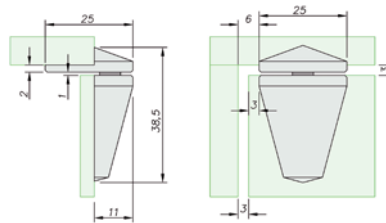

CHARNIÈRE VERRE/VERRE Ø 25 MM

Charnière collable par UV pour le dessus d'un portillon vitré. Pour des portillons intérieurs.

- Matériau: inox
- À utiliser en combinaison avec l'article 428.009.31
- Dimensions: H 38,5 x L 25 mm
- Plaquette supérieure et inférieure: Ø 25 mm
- Charge maximale: 15 kg/paire
- Angle d'ouverture max. du portillon: 180°

Au max. 12 mm

| Code article | Description | uv |
|--------------|--|---------|
| 428.008.31 | Charnière en inox dessus verre/verre Ø 25 mm | 1 pièce |

CHARNIÈRE VERRE/VERRE Ø 25 MM

Charnière collable par UV pour le dessous d'un portillon vitré. Pour des portillons intérieurs. La charnière inférieure est pourvue d'un ressort et d'un pivot pour le (dé)montage simple du portillon.

- Matériau: inox
- À utiliser en combinaison avec l'article 428.008.31
- Dimensions: H 38,5 x L 25 mm
- Plaquette supérieure et inférieure: Ø 25 mm
- Charge maximale: 15 kg/paire
- Angle d'ouverture max. du portillon: 180°

- Matériau: inox
- À utiliser en combinaison avec l'article 428.011.31
- Dimensions: H 38,5 x L 25 mm
- Plaquette supérieure et inférieure: Ø 25 mm
- Charge maximale: 15 kg/paire
- Angle d'ouverture max. du portillon: 180°