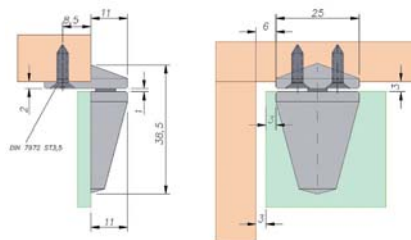

SCHARNIER GLAS/GLAS Ø 25 MM

UV-verlijmbaar scharnier voor aan de bovenzijde van een glazen deurtje. Geschikt voor inliggende deurtjes.

- Materiaal: RVS
- Te gebruiken met artikel 428.009.31
- Afmeting: H 38,5 x B 25 mm
- Top- en bodemplaat: Ø 25 mm
- Draagvermogen: 15 kg/paar
- Max. openingshoek deurtje: 180°

- Materiaal: RVS
- Te gebruiken met artikel 428.008.31
- Afmeting: H 38,5 x B 25 mm
- Top- en bodemplaat: Ø 25 mm
- Draagvermogen: 15 kg/paar
- Max. openingshoek deurtje: 180°

Max. 12 mm

Art. code	Omschrijving	vke
428.009.31	RVS scharnier onder glas/glas Ø 25 mm	1 stuk

SCHARNIER GLAS/HOUT Ø 25 MM

UV-verlijmbaar scharnier voor aan de bovenzijde van een glazen deurtje. Geschikt voor inliggende deurtjes.

- Materiaal: RVS
- Te gebruiken met artikel 428.011.31
- Afmeting: H 38,5 x B 25 mm
- Top- en bodemplaat: Ø 25 mm
- Draagvermogen: 15 kg/paar
- Max. openingshoek deurtje: 180°

- Materiaal: RVS
- Te gebruiken met artikel 428.010.31
- Afmeting: H 38,5 x B 25 mm
- Top- en bodemplaat: Ø 25 mm
- Draagvermogen: 15 kg/paar
- Max. openingshoek deurtje: 180°

Max. 12 mm

Art. code	Omschrijving	vke
428.011.31	RVS scharnier onder glas/hout Ø 25 mm	1 stuk