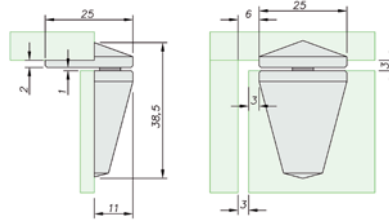

SCHARNIER GLAS/GLAS Ø 25 MM

UV-verlijmbaar scharnier voor aan de bovenzijde van een glazen deurtje. Geschikt voor inliggende deurtjes.

- Materiaal: RVS
- Te gebruiken met artikel 428.009.31
- Afmeting: H 38,5 x B 25 mm
- Top- en bodemplaat: Ø 25 mm
- Draagvermogen: 15 kg/paar
- Max. openingshoek deurtje: 180°

- Materiaal: RVS
- Te gebruiken met artikel 428.008.31
- Afmeting: H 38,5 x B 25 mm
- Top- en bodemplaat: Ø 25 mm
- Draagvermogen: 15 kg/paar
- Max. openingshoek deurtje: 180°

Max. 12 mm

Art. code	Omschrijving	vke
428.009.31	RVS scharnier onder glas/glas Ø 25 mm	1 stuk

SCHARNIER GLAS/HOUT Ø 25 MM

UV-verlijmbaar scharnier voor aan de bovenzijde van een glazen deurtje. Geschikt voor inliggende deurtjes.

- Materiaal: RVS
- Te gebruiken met artikel 428.011.31
- Afmeting: H 38,5 x B 25 mm
- Top- en bodemplaat: Ø 25 mm
- Draagvermogen: 15 kg/paar
- Max. openingshoek deurtje: 180°

- Materiaal: RVS
- Te gebruiken met artikel 428.010.31
- Afmeting: H 38,5 x B 25 mm
- Top- en bodemplaat: Ø 25 mm
- Draagvermogen: 15 kg/paar
- Max. openingshoek deurtje: 180°

Max. 12 mm

Art. code	Omschrijving	vke
428.011.31	RVS scharnier onder glas/hout Ø 25 mm	1 stuk