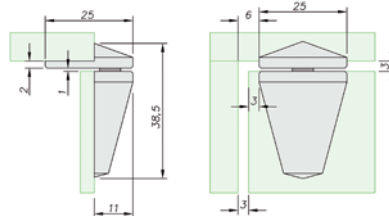

SCHARNIER GLAS/GLAS Ø 25 MM

UV-verlijmbaar scharnier voor aan de bovenzijde van een glazen deurtje. Geschikt voor inliggende deurtjes.

- Materiaal: RVS
- Te gebruiken met artikel 428.009.31
- Afmeting: H 38,5 x B 25 mm
- Top- en bodemplaat: Ø 25 mm
- Draagvermogen: 15 kg/paar
- Max. openingshoek deurtje: 180°

- Materiaal: RVS
- Te gebruiken met artikel 428.008.31
- Afmeting: H 38,5 x B 25 mm
- Top- en bodemplaat: Ø 25 mm
- Draagvermogen: 15 kg/paar
- Max. openingshoek deurtje: 180°

Max. 12 mm

Art. code	Omschrijving	vke
428.009.31	RVS scharnier onder glas/glas Ø 25 mm	1 stuk

SCHARNIER GLAS/HOUT Ø 25 MM

UV-verlijmbaar scharnier voor aan de bovenzijde van een glazen deurtje. Geschikt voor inliggende deurtjes.

- Materiaal: RVS
- Te gebruiken met artikel 428.011.31
- Afmeting: H 38,5 x B 25 mm
- Top- en bodemplaat: Ø 25 mm
- Draagvermogen: 15 kg/paar
- Max. openingshoek deurtje: 180°

- Materiaal: RVS
- Te gebruiken met artikel 428.010.31
- Afmeting: H 38,5 x B 25 mm
- Top- en bodemplaat: Ø 25 mm
- Draagvermogen: 15 kg/paar
- Max. openingshoek deurtje: 180°

Max. 12 mm

Art. code	Omschrijving	vke
428.011.31	RVS scharnier onder glas/hout Ø 25 mm	1 stuk