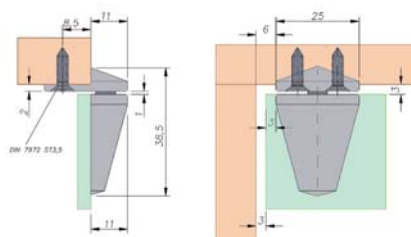

SCHARNIER GLAS/GLAS Ø 25 MM

UV-verlijmbaar scharnier voor aan de bovenzijde van een glazen deurtje. Geschikt voor inliggende deurtjes.

- Materiaal: RVS
- Te gebruiken met artikel 428.009.31
- Afmeting: H 38,5 x B 25 mm
- Top- en bodemplaat: Ø 25 mm
- Draagvermogen: 15 kg/paar
- Max. openingshoek deurtje: 180°

- Materiaal: RVS
- Te gebruiken met artikel 428.008.31
- Afmeting: H 38,5 x B 25 mm
- Top- en bodemplaat: Ø 25 mm
- Draagvermogen: 15 kg/paar
- Max. openingshoek deurtje: 180°

Max. 12 mm

Art. code	Omschrijving	vke
428.009.31	RVS scharnier onder glas/glas Ø 25 mm	1 stuk

SCHARNIER GLAS/HOUT Ø 25 MM

UV-verlijmbaar scharnier voor aan de bovenzijde van een glazen deurtje. Geschikt voor inliggende deurtjes.

- Materiaal: RVS
- Te gebruiken met artikel 428.011.31
- Afmeting: H 38,5 x B 25 mm
- Top- en bodemplaat: Ø 25 mm
- Draagvermogen: 15 kg/paar
- Max. openingshoek deurtje: 180°

- Materiaal: RVS
- Te gebruiken met artikel 428.010.31
- Afmeting: H 38,5 x B 25 mm
- Top- en bodemplaat: Ø 25 mm
- Draagvermogen: 15 kg/paar
- Max. openingshoek deurtje: 180°

Max. 12 mm

Art. code	Omschrijving	vke
428.011.31	RVS scharnier onder glas/hout Ø 25 mm	1 stuk