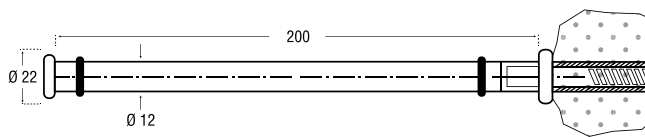

## STANGGLASPLAATDRAGER 200/150

Profiel met rubberen o-ringetjes.

- Materiaal: AVP
- Sluitring: Ø 22 x 5 mm
- Afstand glas-muur: 5 mm
- Inclusief hout- en muurplug

Art. code voor verschillende afwerking

Glanzend verchromd	Mat aluminium	Afmeting stang	vke
429.REGASTA200.14	429.REGASTA200.02	L 200 x Ø 12 mm	1 stuk
429.REGASTA150.14	429.REGASTA150.02	L 150 x Ø 12 mm	1 stuk

## GLASPLAATDRAGER NOVAGLAS 1

Glasplaatdrager Novaglas 1 met plug voor bevestiging in muur.

- Glasplaatdiepte: 20 cm
- Boorgat in muur: Ø 10 mm
- Max. afstand tussen de dragers: 70 cm
- 6 mm in hoogte verstelbaar door excentrische muurbevestiging
- Max. belasting: 85 kg per m<sup>2</sup> (bij gelijkmatige verdeling van het glas)

Art. code	Omschrijving	vke
410.001.12	Mat velours	1 stuk
410.001.14	Glanzend verchromd	1 stuk
410.001.13	RVS	1 stuk

## PLANCHETDRAGER

Messing planchetdrager.

- Inclusief bevestigingsschroeven en pluggen
- Voor glasplaatdiepte: 12 - 14 cm
- Max. belasting: 5 kg

Max. 8 mm

Art. code	Omschrijving	vke
410.003.14	Glanzend verchromd	1 stel