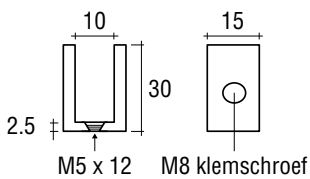

WIEGAND MASSIEF MESSING GLASPLAATDRAGER

Voorzien van messing klemschroef met zachte pvc top.
 - Exclusief bevestigingsschroeven

6-8 mm

8-10 mm

Art. code voor verschillende glasdikte

6 - 8 mm	8 - 10 mm	Omschrijving	vke
411.0801.12	411.1001.12	Mat velours	1 stuk
411.0801.14	411.1001.14	Glanzend verchromd	1 stuk
411.0801.16	411.1001.16	Glanzend verguld	1 stuk
411.0801.111	411.1001.111	Wit gemoffeld RAL 9016	1 stuk
411.0801.13	411.1001.13	RVS effect	1 stuk
411.0801.113		Zwart RAL 9005	1 stuk

WIEGAND MASSIEF MESSING GLASPLAATDRAGER

Voorzien van messing klemschroef met zachte pvc top.
 - Inclusief bevestigingspen
 - Exclusief bevestigingsschroeven

6-8 mm

8-10 mm

Art. code voor verschillende glasdikte

6 - 8 mm	8 - 10 mm	Omschrijving	vke
411.0802.12	411.1002.12	Mat velours	1 stuk
411.0802.14	411.1002.14	Glanzend verchromd	1 stuk
411.0802.16	411.1002.16	Glanzend verguld	1 stuk
411.0802.111	411.1002.111	Wit gemoffeld RAL 9016	1 stuk
411.0802.13	411.1002.13	RVS effect	1 stuk