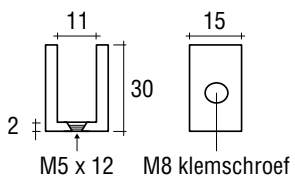

WIEGAND MASSIEF MESSING GLASPLAATDRAGER

Voorzien van messing klemschroef met zachte pvc top.
 - Exclusief bevestigingsschroeven

6-8 mm

8-10 mm

Art. code voor verschillende glasdikte

6 - 8 mm	8 - 10 mm	Omschrijving	vke
411.0801.12	411.1001.12	Mat velours	1 stuk
411.0801.14	411.1001.14	Glanzend verchromd	1 stuk
411.0801.16	411.1001.16	Glanzend verguld	1 stuk
411.0801.111	411.1001.111	Wit gemoffeld RAL 9016	1 stuk
411.0801.13	411.1001.13	RVS effect	1 stuk
411.0801.113		Zwart RAL 9005	1 stuk

WIEGAND MASSIEF MESSING GLASPLAATDRAGER

Voorzien van messing klemschroef met zachte pvc top.
 - Inclusief bevestigingspen
 - Exclusief bevestigingsschroeven

6-8 mm

8-10 mm

Art. code voor verschillende glasdikte

6 - 8 mm	8 - 10 mm	Omschrijving	vke
411.0802.12	411.1002.12	Mat velours	1 stuk
411.0802.14	411.1002.14	Glanzend verchromd	1 stuk
411.0802.16	411.1002.16	Glanzend verguld	1 stuk
411.0802.111	411.1002.111	Wit gemoffeld RAL 9016	1 stuk
411.0802.13	411.1002.13	RVS effect	1 stuk