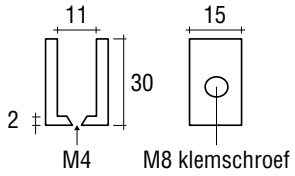

WIEGAND MASSIEF MESSING GLASPLAATDRAGER

Voorzien van messing klemschroef met zachte pvc top.
 - Exclusief bevestigingsschroeven

6-8 mm

8-10 mm

Art. code voor verschillende glasdikte

6 - 8 mm	8 - 10 mm	Omschrijving	vke
411.0801.12	411.1001.12	Mat velours	1 stuk
411.0801.14	411.1001.14	Glanzend verchromd	1 stuk
411.0801.16	411.1001.16	Glanzend verguld	1 stuk
411.0801.111	411.1001.111	Wit gemoffeld RAL 9016	1 stuk
411.0801.13	411.1001.13	RVS effect	1 stuk
411.0801.113		Zwart RAL 9005	1 stuk

WIEGAND MASSIEF MESSING GLASPLAATDRAGER

Voorzien van messing klemschroef met zachte pvc top.
 - Inclusief bevestigingspen
 - Exclusief bevestigingsschroeven

6-8 mm

8-10 mm

Art. code voor verschillende glasdikte

6 - 8 mm	8 - 10 mm	Omschrijving	vke
411.0802.12	411.1002.12	Mat velours	1 stuk
411.0802.14	411.1002.14	Glanzend verchromd	1 stuk
411.0802.16	411.1002.16	Glanzend verguld	1 stuk
411.0802.111	411.1002.111	Wit gemoffeld RAL 9016	1 stuk
411.0802.13	411.1002.13	RVS effect	1 stuk