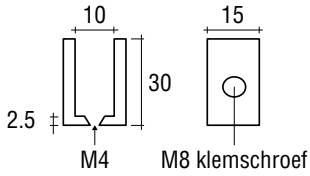

WIEGAND MASSIEF MESSING GLASPLAATDRAGER

Voorzien van messing klemschroef met zachte pvc top.
 - Exclusief bevestigingsschroeven

6-8 mm

8-10 mm

Art. code voor verschillende glasdikte

6 - 8 mm	8 - 10 mm	Omschrijving	vke
411.0801.12	411.1001.12	Mat velours	1 stuk
411.0801.14	411.1001.14	Glanzend verchromd	1 stuk
411.0801.16	411.1001.16	Glanzend verguld	1 stuk
411.0801.111	411.1001.111	Wit gemoffeld RAL 9016	1 stuk
411.0801.13	411.1001.13	RVS effect	1 stuk
411.0801.113		Zwart RAL 9005	1 stuk

WIEGAND MASSIEF MESSING GLASPLAATDRAGER

Voorzien van messing klemschroef met zachte pvc top.
 - Inclusief bevestigingspen
 - Exclusief bevestigingsschroeven

6-8 mm

8-10 mm

Art. code voor verschillende glasdikte

6 - 8 mm	8 - 10 mm	Omschrijving	vke
411.0802.12	411.1002.12	Mat velours	1 stuk
411.0802.14	411.1002.14	Glanzend verchromd	1 stuk
411.0802.16	411.1002.16	Glanzend verguld	1 stuk
411.0802.111	411.1002.111	Wit gemoffeld RAL 9016	1 stuk
411.0802.13	411.1002.13	RVS effect	1 stuk