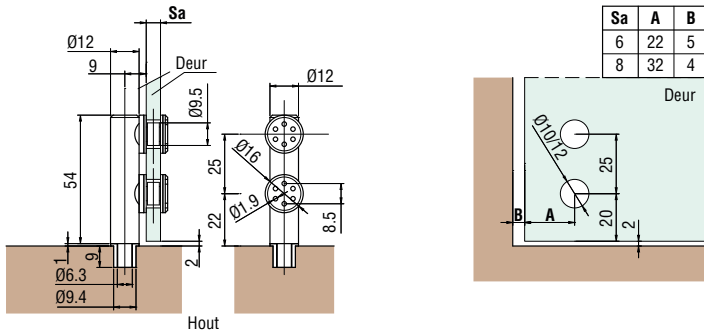

SCHARNIER Ø 12 MM GLAS/HOUT VOOR KLEINE VITRINEKAST MET 2 SCHROEVEN Ø 16 MM

Pivotscharnier voor glas/hout. Rotatie op cilindrische pen. Geribde bus om in het hout te duwen waarbij een gat van max. Ø 9 mm gemaakt wordt.

- Materiaal: RVS AISI 304
- Afmeting: Ø 12 x H 55 mm
- Boorgat in glas: min. 10 mm, max. 12 mm

6 - 8 mm

LOGLI MASSIMO

Art. code	Omschrijving	vke
429.SVL14.31	Naturel RVS	1 stuk

SCHARNIER Ø 12 MM GLAS/GLAS VOOR KLEINE VITRINEKAST MET 2 SCHROEVEN Ø 16 MM

Pivotscharnier voor glas/glas. Rotatie op cilindrische pen. Bus om in de glasplaat te bevestigen, waarbij een gat van Ø 14 mm gemaakt wordt.

- Materiaal: RVS AISI 304
- Afmeting: Ø 12 x H 58 mm
- Boorgat in glazen deur: min. 10 mm, max. 12 mm
- Dikte glasplaat: 8 - 10 mm

6 - 8 mm

LOGLI MASSIMO

Art. code	Omschrijving	vke
429.SW16.31	Naturel RVS	1 stuk