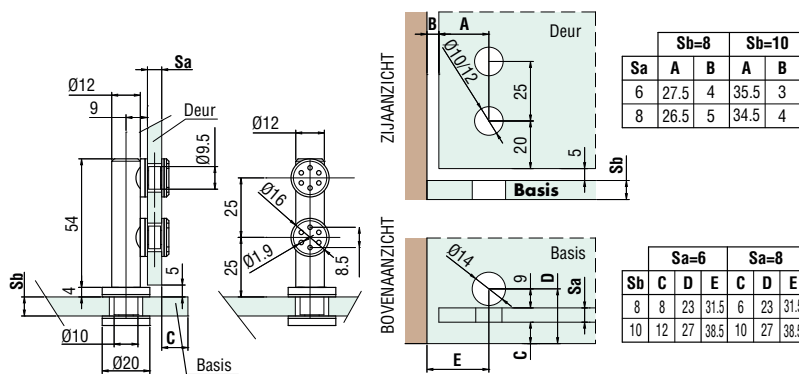

- Materiaal: RVS AISI 304
- Afmeting: Ø 12 x H 55 mm
- Boorgat in glas: min. 10 mm, max. 12 mm

6 - 8 mm

LOGLI MASSIMO

Art. code	Omschrijving	vke
429.SVL14.31	Naturel RVS	1 stuk

SCHARNIER Ø 12 MM GLAS/GLAS VOOR KLEINE VITRINEKAST MET 2 SCHROEVEN Ø 16 MM

Pivotscharnier voor glas/glas. Rotatie op cilindrische pen. Bus om in de glasplaat te bevestigen, waarbij een gat van Ø 14 mm gemaakt wordt.

- Materiaal: RVS AISI 304
- Afmeting: Ø 12 x H 58 mm
- Boorgat in glazen deur: min. 10 mm, max. 12 mm
- Dikte glasplaat: 8 - 10 mm

6 - 8 mm

LOGLI MASSIMO

Art. code	Omschrijving	vke
429.SW16.31	Naturel RVS	1 stuk