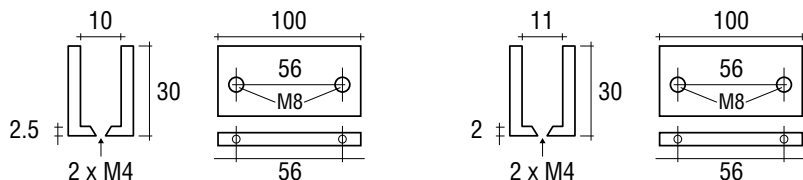

WIEGAND MASSIEF MESSING GLASPLAATDRAGER

Voorzien van messing klemschroef met zachte pvc top.
- Exclusief bevestigingsschroeven

6-8 mm / 8-10 mm

6-8 mm

8-10 mm

Art. code voor verschillende glasdiktes

6 - 8 mm	8 - 10 mm	Omschrijving	vke
411.0805.12	411.1005.12	Mat velours	1 stuk
411.0805.14	411.1005.14	Glanzend verchroomd	1 stuk
411.0805.16	411.1005.16	Glanzend verguld	1 stuk
411.805.111	411.1005.111	Wit gemoffeld RAL 9016	1 stuk
411.0805.13	411.1005.13	RVS effect	1 stuk

WIEGAND MASSIEF MESSING GLASPLAATDRAGER

Voorzien van messing klemschroef met zachte pvc top.
- Exclusief bevestigingsschroeven

6-8 mm / 8-10 mm

6-8 mm

8-10 mm

Art. code voor verschillende glasdiktes

6 - 8 mm	8 - 10 mm	Omschrijving	vke
411.0806.12	411.1006.12	Mat velours	1 stuk
411.0806.14	411.1006.14	Glanzend verchroomd	1 stuk
411.0806.16	411.1006.16	Glanzend verguld	1 stuk
411.0806.111	411.1006.111	Wit gemoffeld RAL 9016	1 stuk
411.0806.13	411.1006.13	RVS effect	1 stuk