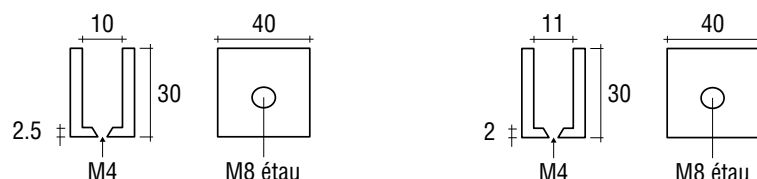

TAQUET DE LAITON MASSIF WIEGAND

Pourvu d'un étai de laiton avec tête PVC.
- Non compris vis de fixation.

6-8 mm / 8-10 mm

6-8 mm

8-10 mm

Code article pour épaisseur de verre différente

6 - 8 mm	8 - 10 mm	Description	uv
411.0805.12	411.1005.12	Mat velours	1 pièce
411.0805.14	411.1005.14	Chromé brillant	1 pièce
411.0805.16	411.1005.16	Doré brillant	1 pièce
411.805.111	411.1005.111	Blanc laqué au four RAL 9016	1 pièce
411.0805.13	411.1005.13	Teint inox	1 pièce

TAQUET DE LAITON MASSIF WIEGAND

Pourvu d'un étai de laiton avec tête PVC.
- Non compris vis de fixation.

6-8 mm / 8-10 mm

6-8 mm

8-10 mm

Code article pour épaisseur de verre différente

6 - 8 mm	8 - 10 mm	Description	uv
411.0806.12	411.1006.12	Mat velours	1 pièce
411.0806.14	411.1006.14	Chromé brillant	1 pièce
411.0806.16	411.1006.16	Doré brillant	1 pièce
411.0806.111	411.1006.111	Blanc laqué au four RAL 9016	1 pièce
411.0806.13	411.1006.13	Teint inox	1 pièce