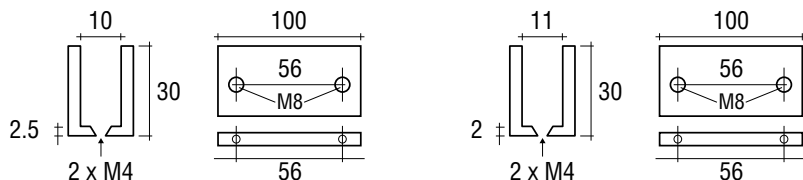

TAQUET DE LAITON MASSIF WIEGAND

Pourvu d'un étai de laiton avec tête PVC.
- Non compris vis de fixation.

6-8 mm / 8-10 mm

6-8 mm

8-10 mm

Code article pour épaisseur de verre différente

6 - 8 mm	8 - 10 mm	Description	uv
411.0805.12	411.1005.12	Mat velours	1 pièce
411.0805.14	411.1005.14	Chromé brillant	1 pièce
411.0805.16	411.1005.16	Doré brillant	1 pièce
411.805.111	411.1005.111	Blanc laqué au four RAL 9016	1 pièce
411.0805.13	411.1005.13	Teint inox	1 pièce

TAQUET DE LAITON MASSIF WIEGAND

Pourvu d'un étai de laiton avec tête PVC.
- Non compris vis de fixation.

6-8 mm / 8-10 mm

6-8 mm

8-10 mm

Code article pour épaisseur de verre différente

6 - 8 mm	8 - 10 mm	Description	uv
411.0806.12	411.1006.12	Mat velours	1 pièce
411.0806.14	411.1006.14	Chromé brillant	1 pièce
411.0806.16	411.1006.16	Doré brillant	1 pièce
411.0806.111	411.1006.111	Blanc laqué au four RAL 9016	1 pièce
411.0806.13	411.1006.13	Teint inox	1 pièce