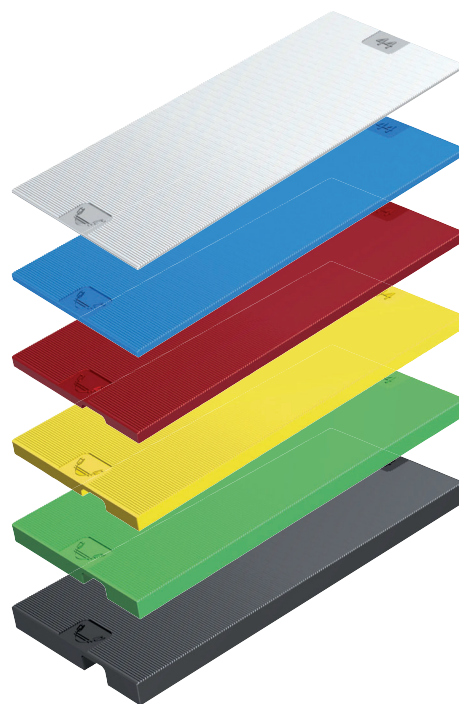

Gluske IB blokjes voor triple beglazing

- Speciaal voor triple beglazing
- Kleur van het kunststof stel- en steunblokje geeft de dikte aan
- CFK-vrij
- Maken vakkundige inbouw mogelijk van alle beglazing met een dikte tot 60 mm
- Geoptimaliseerd voor zeer zware ruiten
- Kamsysteem en geleiding van het verluchtungskanaal dusdanig uitgevoerd dat de opname van de belasting door de afzonderlijke ruiten op alle plaatsen van de spie gegarandeerd is
- De vereiste dampdrukegalisatie in de sponning wordt niet gehinderd door de spieën
- Compatibel met de randafdichtingsstoffen van isolerende ruiten
- Bestand tegen veroudering
- Temperatuurbestendig

Art. code	Omschrijving	vke
123.67.44.1	Wit, 100 x 44 x 1 mm	1 doos à 500 stuks
123.67.44.2	Blauw, 100 x 44 x 2 mm	1 doos à 500 stuks
123.67.44.3	Rood, 100 x 44 x 3 mm	1 doos à 500 stuks
123.67.44.4	Geel, 100 x 44 x 4 mm	1 doos à 500 stuks
123.67.44.5	Groen, 100 x 44 x 5 mm	1 doos à 500 stuks
123.67.44.6	Zwart, 100 x 44 x 6 mm	1 doos à 500 stuks

Art. code	Omschrijving	vke
123.68.48.1	Wit, 100 x 48 x 1 mm	1 doos à 500 stuks
123.68.48.2	Blauw, 100 x 48 x 2 mm	1 doos à 500 stuks
123.68.48.3	Rood, 100 x 48 x 3 mm	1 doos à 500 stuks
123.68.48.4	Geel, 100 x 48 x 4 mm	1 doos à 500 stuks
123.68.48.5	Groen, 100 x 48 x 5 mm	1 doos à 500 stuks
123.68.48.6	Zwart, 100 x 48 x 6 mm	1 doos à 500 stuks

Art. code	Omschrijving	vke
123.70.60.2	Blauw, 100 x 60 x 2 mm	1 doos à 500 stuks
123.70.60.3	Rood, 100 x 60 x 3 mm	1 doos à 500 stuks
123.70.60.4	Geel, 100 x 60 x 4 mm	1 doos à 500 stuks
123.70.60.5	Groen, 100 x 60 x 5 mm	1 doos à 500 stuks