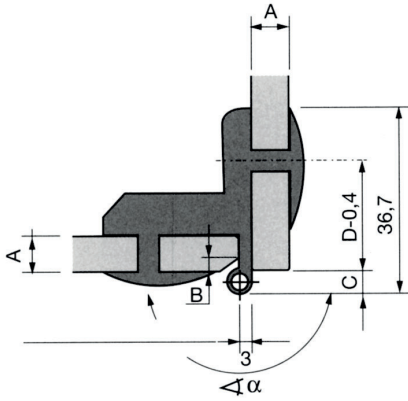

SCHARNIER GLAS/GLAS

Scharnier voor vitrinekast met scharnier dat zichtbaar is totdat de deur gesloten is.

- Materiaal: gegoten metaal
- Met snapper, 3 mm speling
- Afmeting: 55 x 25 mm
- Zijdelingse afstelling tot 2 mm
- Hoogteafstelling ± 1 mm

Art. code	Omschrijving	vke
640.201.05	Zwart	1 stuk
640.201.101	Mat nikkel	1 stuk
640.201.14	Glanzend verchromd	1 stuk

Glasdikte A	Minimale facet B	Afmeting C	Afmeting D-0.4	Openingshoek	Bolkopschroef M5 x L DIN 7985
4	0.5 x 45°	6.9	17.8	210°	L = 8
5	1 x 45°	5.9	18.8	200°	L = 8
6	2 x 45°	4.9	19.8	190°	L = 10
7	3 x 45°	3.9	20.8	180°	L = 10
8	4 x 45°	2.9	21.8	170°	L = 12

SCHARNIER GLAS/HOUT

Inliggend scharnier met een onderhoudsvrije kunststof lagering voor een lange levensduur.

- Materiaal: gegoten metaal
- Met snapper, 3 mm speling
- Afmeting: 55 x 25 mm
- Zijdelingse afstelling tot 2 mm
- Hoogteafstelling ± 1 mm

Art. code	Omschrijving	vke
640.009.05	Zwart	1 stuk
640.009.101	Vernikkeld	1 stuk
640.009.14	Glanzend verchromd	1 stuk

Glasdikte A	Fase B	Bolkopschroef M5 x L DIN 7985
5	1 x 45°	L = 8
6	2 x 45°	L = 10
7	3 x 45°	L = 10
8	4 x 45°	L = 12