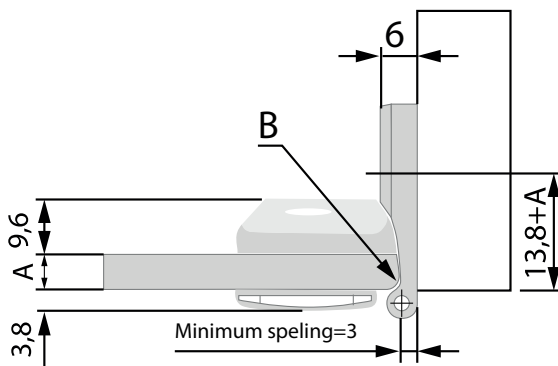

SCHARNIER GLAS/GLAS

Scharnier voor vitrinekast met scharnier dat zichtbaar is totdat de deur gesloten is.

- Materiaal: gegoten metaal
- Met snapper, 3 mm speling
- Afmeting: 55 x 25 mm
- Zijdelingse afstelling tot 2 mm
- Hoogteafstelling ± 1 mm

Art. code	Omschrijving	vke
640.201.05	Zwart	1 stuk
640.201.101	Mat nikkel	1 stuk
640.201.14	Glanzend verchromd	1 stuk

Glasdikte A	Minimale facet B	Afmeting C	Afmeting D-0.4	Openingshoek	Bolkopschroef M5 x L DIN 7985
4	0.5 x 45°	6.9	17.8	210°	L = 8
5	1 x 45°	5.9	18.8	200°	L = 8
6	2 x 45°	4.9	19.8	190°	L = 10
7	3 x 45°	3.9	20.8	180°	L = 10
8	4 x 45°	2.9	21.8	170°	L = 12

SCHARNIER GLAS/HOUT

Inliggend scharnier met een onderhoudsvrije kunststof lagering voor een lange levensduur.

- Materiaal: gegoten metaal
- Met snapper, 3 mm speling
- Afmeting: 55 x 25 mm
- Zijdelingse afstelling tot 2 mm
- Hoogteafstelling ± 1 mm

Art. code	Omschrijving	vke
640.009.05	Zwart	1 stuk
640.009.101	Vernikkeld	1 stuk
640.009.14	Glanzend verchromd	1 stuk

Glasdikte A	Fase B	Bolkopschroef M5 x L DIN 7985
5	1 x 45°	L = 8
6	2 x 45°	L = 10
7	3 x 45°	L = 10
8	4 x 45°	L = 12